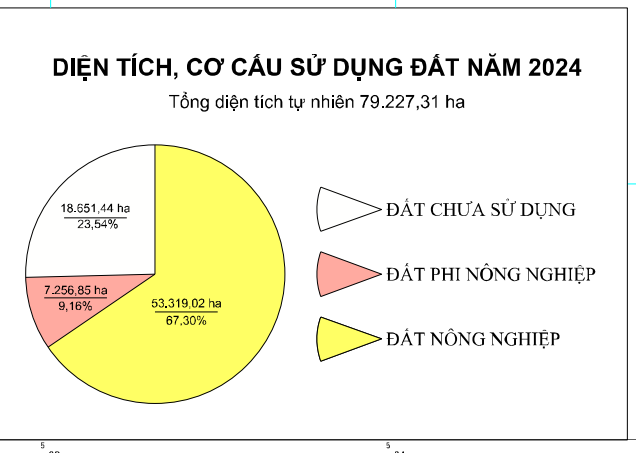

CHÚ DẪN

CY BAN NHÂN DÂN TỈNH LAI CHÂU	SỞ TÀI NGUYÊN VÀ MÔI TRƯỜNG TỈNH LAI CHÂU	CY BAN NHÂN DÂN HUYỆN THAN UYÊN	ĐƠN VỊ XÂY DỰNG
Lai Châu, ngày... tháng... năm 20...	Lai Châu, ngày... tháng... năm 20...	Than Uyên, ngày... tháng... năm 20...	Hà Nội, ngày... tháng... năm 20...