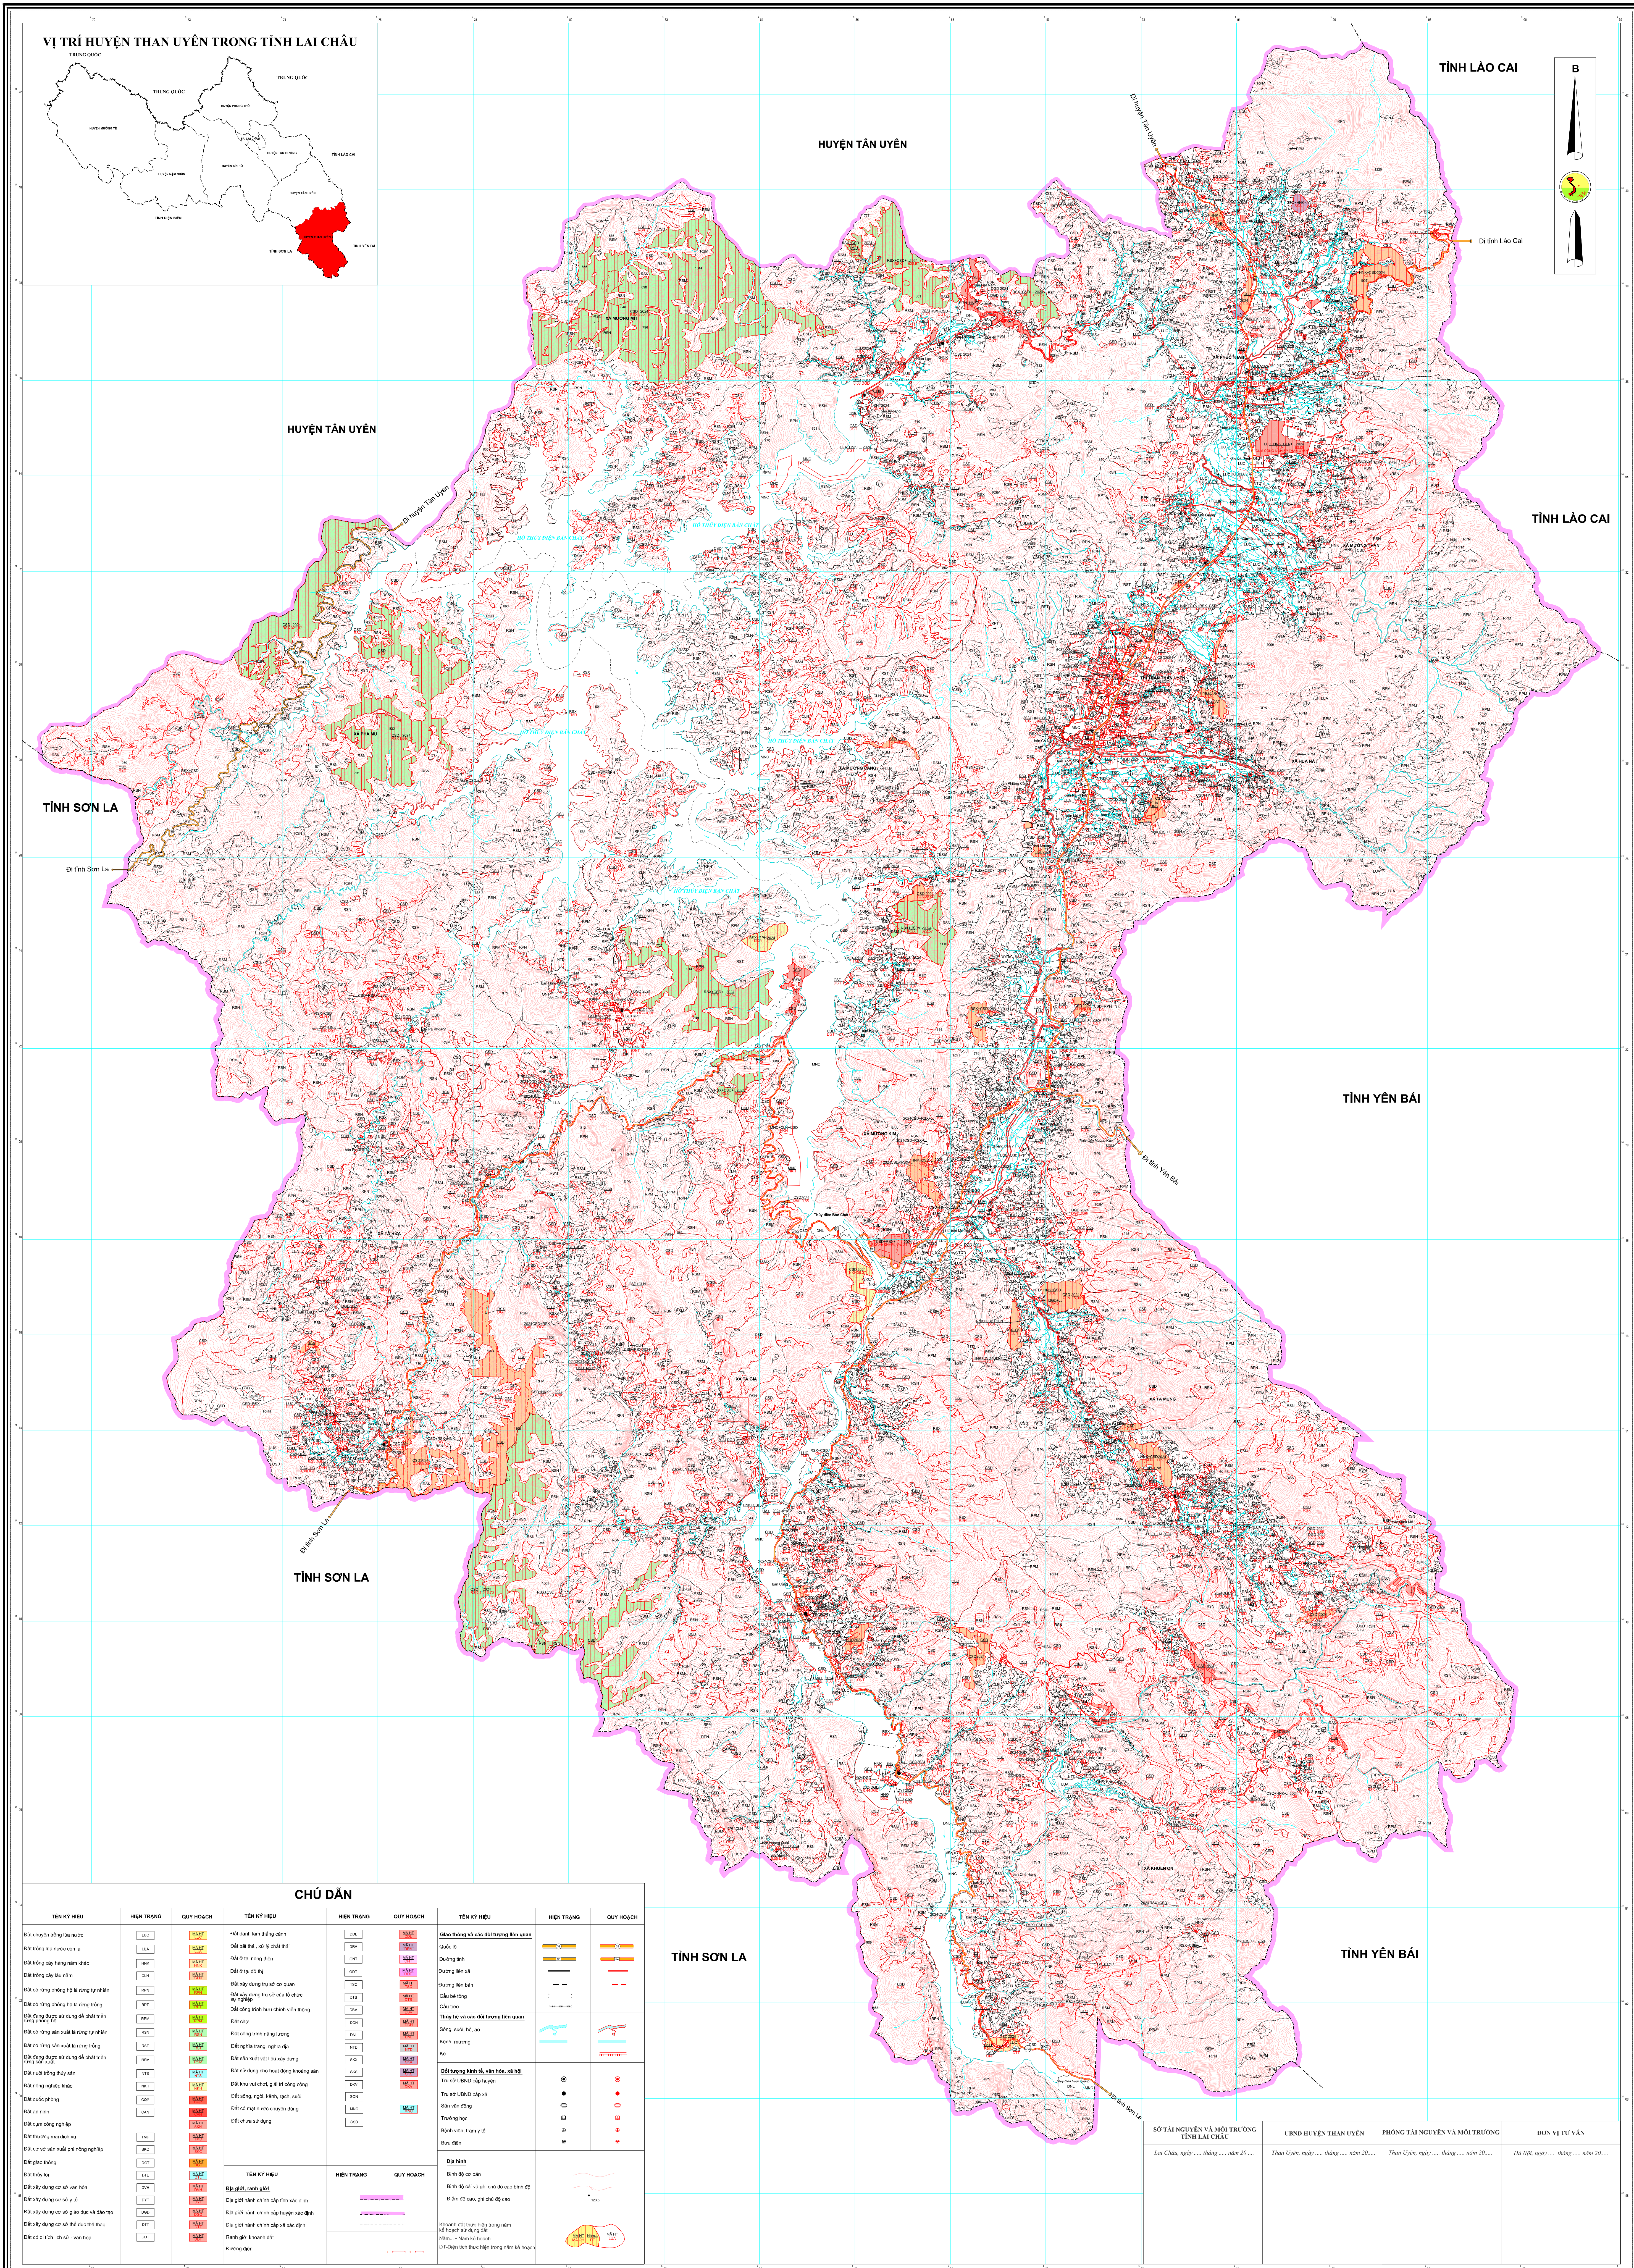

BẢN ĐỒ CÁC KHU VỰC CHUYỂN MỤC ĐÍCH SỬ DỤNG ĐẤT NĂM 2024

HUYỆN THAN UYÊN - TỈNH LAI CHÂU

HUYỆN TÂN UYÊN

HUYỆN TÂN UYÊN

TỈNH LAO CAI

TỈNH LAO CAI

TỈNH SON LA

Đi tỉnh Sơn La

TỈNH YÊN BÁI

Đi tỉnh Yên Bái

TỈNH SON LA

Đi tỉnh Sơn La

TỈNH SON LA

TỈNH YÊN BÁI

CHÚ DẪN

TÊN KÝ HIỆU	HIỆN TRẠNG	QUY HOẠCH	TÊN KÝ HIỆU	HIỆN TRẠNG	QUY HOẠCH	TÊN KÝ HIỆU	HIỆN TRẠNG	QUY HOẠCH
Đất chuyên trồng lúa nước		15.01	Đất dành làm trường công		15.02	Đường thông và các đường liên quan		15.03
Đất trồng lúa nước còn lại		15.02	Đất bãi thải, xử lý chất thải		15.03	Quốc lộ		15.04
Đất trồng cây hàng năm khác		15.03	Đất ở tại nông thôn		15.04	Đường tỉnh		15.05
Đất trồng cây lâu năm		15.04	Đất ở tại đô thị		15.05	Đường liên xã		15.06
Đất có rừng phòng hộ là rừng tự nhiên		15.05	Đất xây dựng trụ sở cơ quan		15.06	Đường liên bản		15.07
Đất có rừng phòng hộ là rừng trồng		15.06	Đất xây dựng trụ sở của tổ chức sự nghiệp		15.07	Cầu bê tông		15.08
Đất rừng đặc dụng là rừng đặc trưng		15.07	Đất công trình bưu chính viễn thông		15.08	Cầu sắt		15.09
Đất rừng đặc dụng là rừng trồng		15.08	Đất công trình năng lượng		15.09	Thủy lợi và các đối tượng liên quan		15.10
Đất rừng đặc dụng là rừng đặc trưng		15.09	Đất công trình văn hóa, thể thao		15.10	Sông, suối, hồ, ao		15.11
Đất nước trồng thủy sản		15.10	Đất sân vận động thể thao		15.11	Kênh, mương		15.12
Đất nông nghiệp khác		15.11	Đất sử dụng cho hoạt động khoáng sản		15.12	Khí		15.13
Đất nước phi nông nghiệp		15.12	Đất khu, vỉa hè, gara ô tô công cộng		15.13	Đất tượng hình đá, văn hóa, xã hội		15.14
Đất quốc phòng		15.13	Đất công, nghãi, lễ hội, quốc, quốc		15.14	Trụ sở UBND cấp huyện		15.15
Đất an ninh		15.14	Đất có mặt nước chuyên dùng		15.15	Trụ sở UBND cấp xã		15.16
Đất quân công nghiệp		15.15	Đất chưa sử dụng		15.16	Sân vận động		15.17
Đất có sử dụng kết hợp nông nghiệp		15.16				Trường học		15.18
Đất giao thông		15.17				Bệnh viện, trạm y tế		15.19
Đất thổ cư		15.18				Bưu điện		15.20
Đất xây dựng cơ sở văn hóa		15.19						
Đất xây dựng cơ sở y tế		15.20						
Đất xây dựng cơ sở giáo dục và đào tạo		15.21						
Đất xây dựng cơ sở thể thao		15.22						
Đất có sử dụng kết hợp văn hóa		15.23						

SỐ TÀI NGUYÊN VÀ MÔI TRƯỜNG TỈNH LAI CHÂU	UBND HUYỆN THAN UYÊN	PHÒNG TÀI NGUYÊN VÀ MÔI TRƯỜNG	ĐƠN VỊ XÂY DỰNG
Lai Châu, ngày ... tháng ... năm 20...	Than Uyên, ngày ... tháng ... năm 20...	Than Uyên, ngày ... tháng ... năm 20...	Hà Nội, ngày ... tháng ... năm 20...