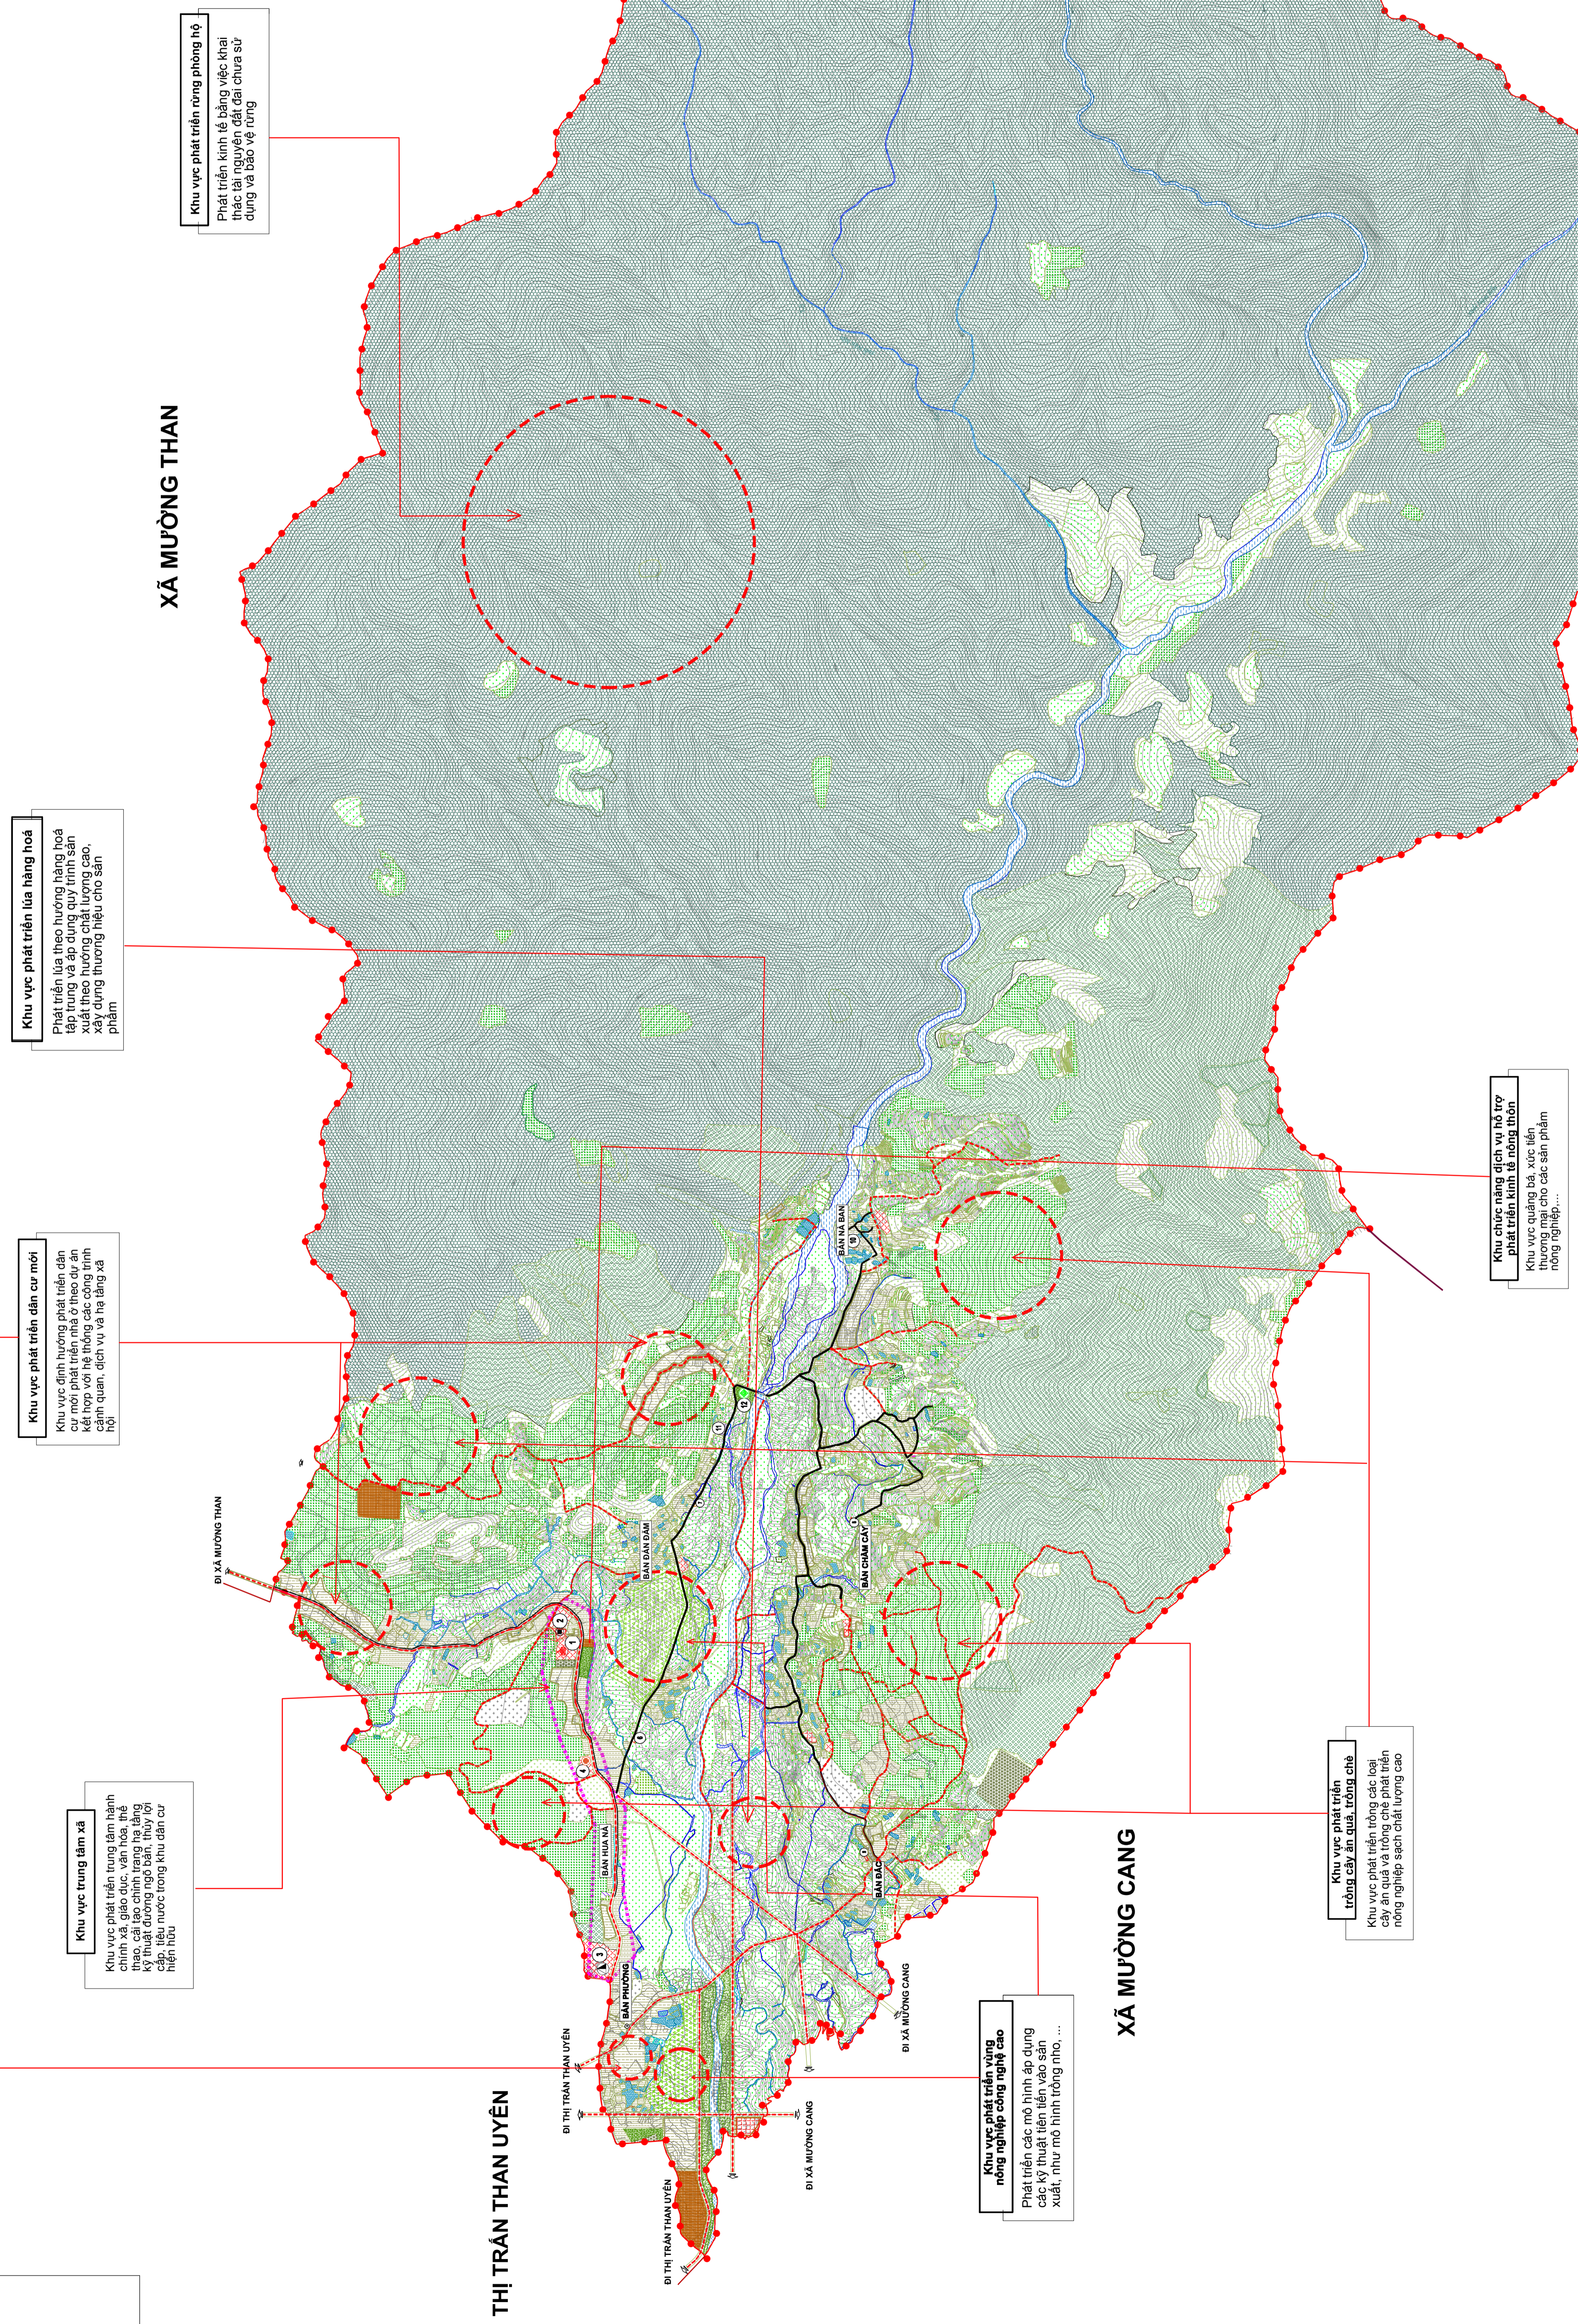

GHI CHÚ:

- 1 ỦY BAN NHÂN XÃ
- 2 TRƯỜNG MẦM NON XÃ
- 3 TRƯỜNG TRUNG HỌC CƠ SỞ
- 4 TRẠM Y TẾ
- 5 NHÀ VĂN HÓA BẢN PHƯỜNG
- 6 NHÀ VĂN HÓA BẢN HƯA NA
- 7 NHÀ VĂN HÓA BẢN ĐÀM ĐÀM
- 8 NHÀ VĂN HÓA BẢN CHÁM CÂY
- 9 NHÀ VĂN HÓA BẢN ĐẮC
- 10 NHÀ VĂN HÓA BẢN HÀ BAN
- 11 NHÀ MÀM NƯỚC SỊCH
- 12 SÂN THỂ THAO XÃ

KÝ HIỆU

	MẶT TRÁNG
	MẶT HƯỚNG
	ĐÁ HỒN
	MẶT THỎM LƯU
	MẶT THỎM TỖI MẮC
	MẶT KHUÂN BÀN HẠT
	MẶT KHUÂN PHẪNG 0°
	MẶT KHUÔN THỌ SÀN
	MẶT KHUÔN HỖN KẸNH MỀM
	MẶT KHUÔN KHUÔN
	MẶT CỎ
	MẶT ÁT DƯNG CÁC CHỨC NĂNG KHÁC
	MẶT GÓC KHUÔN, KHUÔN
	MẶT CÔNG SONG
	MẶT CÔNG SONG, MẶT KHUÔN SẴN
	MẶT KHUÔN TRÁNG, KHUÔN BÊN
	MẶT KHUÔN ĐỒ DẪN
	MẶT KHUÔN XANH THỂ THAO
	MẶT KHUÔN KHUÔN KHÁC
	MẶT KHUÔN KHUÔN KHÁC
	MẶT KHUÔN KHUÔN KHÁC

	TRỤ SỞ UBND XÃ
	TRẠM Y TẾ
	TRƯỜNG THCS
	TRƯỜNG MẦM NON
	NHÀ VĂN HÓA
	SÂN THỂ THAO
	NGHĨA ĐỊA
	TRẠM HÀ THỂ
	CAI BÈ TÔNG
	ĐƯỜNG GIAO THÔNG HIỆN TRẠNG
	ĐƯỜNG GIAO THÔNG QUY HOẠCH
	RANH GIỚI LẬP QUY HOẠCH
	RANH GIỚI KHU TRUNG TÂM
	ĐỊA GIỚI HÀNH CHÍNH CẤP TỈNH
	ĐỊA GIỚI HÀNH CHÍNH CẤP HUYỆN
	ĐỊA GIỚI HÀNH CHÍNH CẤP XÃ
	ĐƯỜNG ĐỒNG BƯỚC CÁI
	VẠ CHỈ CHỈ ĐẠO CAO BÌNH ĐỘ
	ĐƯỜNG ĐỒNG MỨC CON
	BIỆM ĐỘ CAO

XÃ MƯỜNG THAN

THỊ TRẤN THAN Uyên

XÃ MƯỜNG CANG

HUYỆN MŨ CANG CHÁI
XÃ HỒ BÓN

CƠ QUAN PHÊ DUYỆT:	ỦY BAN NHÂN DÂN HUYỆN THAN Uyên	Ngày... Tháng... Năm...	
CƠ QUAN THẨM ĐỊNH:	HỘI ĐỒNG THẨM ĐỊNH NHIEP VỤ VÀ ĐÁNH GIÁ CHẤT LƯỢNG XÂY DỰNG HUYỆN THAN Uyên		
CƠ QUAN LẬP QUY HOẠCH:			
ỦY BAN NHÂN DÂN XÃ HƯA NA			
Ngày... Tháng... Năm...			
TÊN CÔNG TRÌNH - ĐỊA ĐIỂM:			
QUY HOẠCH CHUNG XÂY DỰNG XÃ HƯA NA, HUYỆN THAN Uyên			
TÊN BẢN VẼ:			
SƠ ĐỒ ĐỊNH HƯỚNG PHÁT TRIỂN KHUÔNG GIẢN TOÀN XÃ			
BẢN VẼ: QH-03	GHEP: 2 A0	TỶ LỆ: 1/5.000	NGÀY: .../.../2023
THIẾT KẾ:	KTS. ĐÀO NGỌC TỬ		
CHỦ NHÌEM:	KTS. NGUYỄN ĐÌNH CÁN		
TRƯỞNG PHÒNG:	NGUYỄN THỊ THOM		
QL KỸ THUẬT:	THS.KTS. BUI KHÁC TOÀN		
GIÁM ĐỐC:			
Hoàng Đình Trọng			
CÔNG TY CỔ PHẦN ĐẦU TƯ VÀ TƯ VẤN VIỆT KHÔI			
Địa chỉ: Lô H9.38, TDP Thành Trung, TT. Trấn Yên, Xã. Trấn Yên, Huyện. Trấn Yên, Tỉnh. Yên Bái			
TEL: 0988.176.996. EMAIL: TRONGCOC@BGMAIL.COM			
TÊN BẢN VẼ: SƠ ĐỒ ĐỊNH HƯỚNG PHÁT TRIỂN KHUÔNG GIẢN TOÀN XÃ			

Chỉ tiêu sử dụng đất khu trung tâm xã

STT	Hạng mục công trình	Diện tích hiện trạng (ha)	Diện tích quy hoạch (ha)	Quy hoạch
I	Tổng sơ quan			
1	Tra soát Đang vs. UBND, UBND xã	0,59	0,59	Giữ nguyên hiện trạng
II	miền			
2	Tra soát chợ an xã	-	0,15	Quy hoạch mới
3	Tra soát ở xã	0,3	0,3	Giữ nguyên hiện trạng
4	Tra soát ở xã	0,02	0,02	Giữ nguyên hiện trạng
5	Tra soát ở xã	0,94	0,94	Giữ nguyên hiện trạng
6	Tra soát ở xã	0,85	0,85	Giữ nguyên hiện trạng
7	Tra soát ở xã	-	0,08	Quy hoạch mới
8	Tra soát ở xã	-	0,08	Quy hoạch mới
III	Đất nhà ở			
9	Tra soát ở xã	1,42	1,42	Giữ nguyên hiện trạng
10	Tra soát ở xã	1,81	1,81	Giữ nguyên hiện trạng
IV	Đất nông nghiệp			
11	Tra soát ở xã	0,08	0,08	Giữ nguyên hiện trạng
12	Tra soát ở xã	4,93	4,7	Giảm quy mô
V	Đất giao thông, cây bụi			
	Tổng diện tích	14,0	14,0