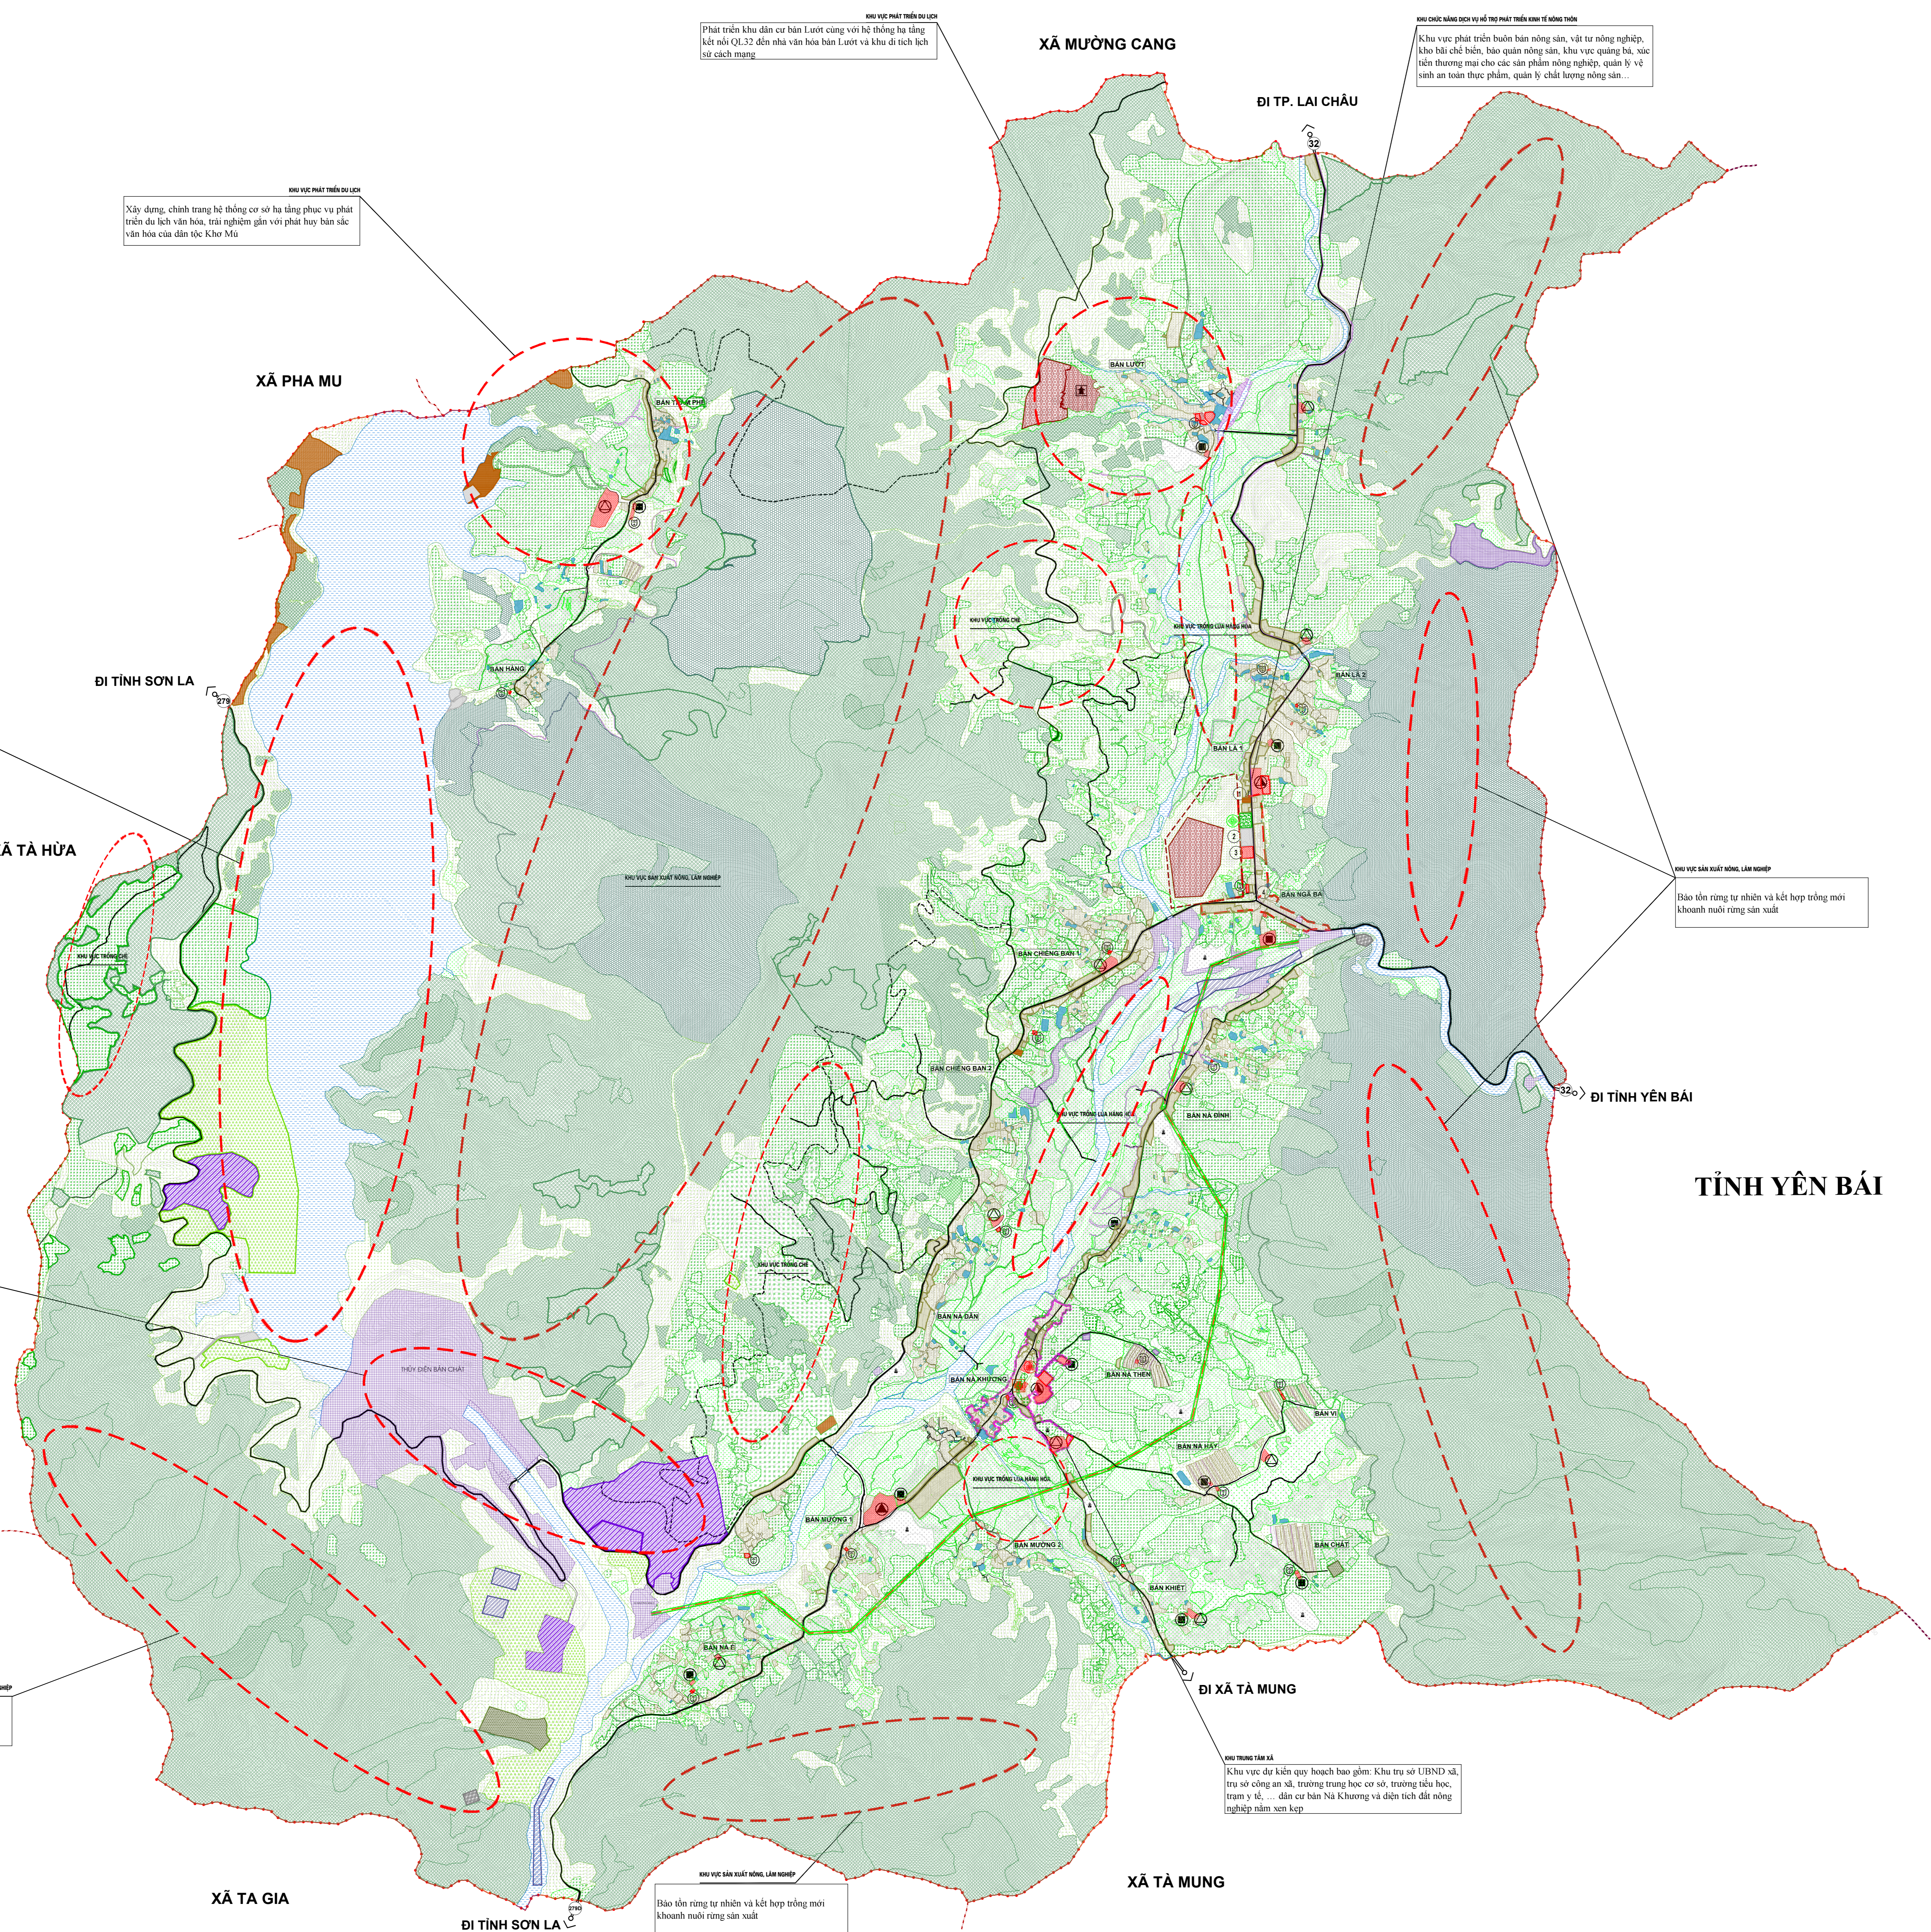

CƠ QUAN PHÊ DUYỆT:
ỦY BAN NHÂN DÂN HUYỆN THAN UYÊN
KÈM THEO QUYẾT ĐỊNH SỐ 1812/QĐ-UBND NGÀY 19 THÁNG 6 NĂM 2023

CƠ QUAN THẨM ĐỊNH:
HỘI ĐỒNG THẨM ĐỊNH NHIỆM VỤ VÀ ĐỒ ÁN QUY HOẠCH XÂY DỰNG HUYỆN THAN UYÊN
KÈM THEO CỘNG VẤN SỞ ... NGÀY ... THÁNG ... NĂM ...

CƠ QUAN LẬP QUY HOẠCH:
ỦY BAN NHÂN DÂN XÃ MƯỜNG KIM
KÈM THEO TỜ TRÌNH SỐ ... NGÀY ... THÁNG ... NĂM ...

TÊN CÔNG TRÌNH - ĐỊA ĐIỂM:
QUY HOẠCH CHUNG XÂY DỰNG XÃ MƯỜNG KIM, HUYỆN THAN UYÊN

TÊN BẢN VẼ: SƠ ĐỒ ĐỊNH HƯỚNG PHÁT TRIỂN KHÔNG GIAN TOÀN XÃ

BẢN VẼ: QH-03	GHÉP: x A0	TỶ LỆ: 1/10.000	NGÀY: .../2023
THIẾT KẾ	KTS. ĐÀO NGỌC TỬ		
CHỦ TRÌ	KTS. NGUYỄN ĐÌNH CẢNH		
CHỦ NHIỆM	KTS. NGUYỄN ĐÌNH CẢNH		
TRƯỞNG PHÒNG	NGUYỄN THỊ THƠM		
QL KỸ THUẬT	THS.KTS. BÙI KHÁC TOÀN		

GIÁM ĐỐC

Hoàng Đình Trọng
CÔNG TY CỔ PHẦN ĐẦU TƯ VÀ TƯ VẤN VIỆT KHÔI
ĐỊA CHỈ: LỘ H2-35, TDP THÀNH TRUNG, TT TRẦU QUÝ, GIA LÂM, HÀ NỘI
TEL.: 0988 176 996, EMAIL: TRONGCICCHN@GMAIL.COM

1. **GHI CHÚ:**
- ① CHỖ KÈM DICH ĐỒNG VẬT
  - ② BẾP XE
  - ③ CHỢ XE
  - ④ BẾP ĐIỆN

KHU VỰC PHÁT TRIỂN DU LỊCH
Phát triển khu dân cư bản Luối cùng với hệ thống hạ tầng kết nối QL 32 đến nhà văn hóa bản Luối và khu di tích lịch sử cách mạng

KHU VỰC PHÁT TRIỂN DU LỊCH
Xây dựng, chỉnh trang hệ thống cơ sở hạ tầng phục vụ phát triển du lịch văn hóa, trải nghiệm gắn với phát huy bản sắc văn hóa của dân tộc Khơ Mú

KHU VỰC CHẤM NƯỚC THỦY SẢN
Phát triển mới cả lồng bè các loại cá đặc sản có giá trị kinh tế cao như cá Tầm, cá Lăng... và du lịch sinh thái tại lòng hồ thủy điện Bản Chát

KHU VỰC SẢN XUẤT CÔNG NGHIỆP
Phát triển công nghiệp điện và công nghiệp chế biến nông lâm sản

KHU VỰC SẢN XUẤT NÔNG, LÂM NGHIỆP
Bảo tồn rừng tự nhiên và kết hợp trồng mới khoanh nuôi rừng sản xuất

KHU VỰC SẢN XUẤT NÔNG, LÂM NGHIỆP
Bảo tồn rừng tự nhiên và kết hợp trồng mới khoanh nuôi rừng sản xuất

KHU VỰC SẢN XUẤT NÔNG, LÂM NGHIỆP
Bảo tồn rừng tự nhiên và kết hợp trồng mới khoanh nuôi rừng sản xuất

KHU VỰC SẢN XUẤT NÔNG, LÂM NGHIỆP
Bảo tồn rừng tự nhiên và kết hợp trồng mới khoanh nuôi rừng sản xuất

KHU VỰC SẢN XUẤT NÔNG, LÂM NGHIỆP
Bảo tồn rừng tự nhiên và kết hợp trồng mới khoanh nuôi rừng sản xuất

KHU VỰC SẢN XUẤT NÔNG, LÂM NGHIỆP
Bảo tồn rừng tự nhiên và kết hợp trồng mới khoanh nuôi rừng sản xuất

KHU TRUNG TÂM XÃ
Khu vực dự kiến quy hoạch bao gồm: Khu trụ sở UBND xã, trụ sở công an xã, trường trung học cơ sở, trường tiểu học, trạm y tế, ... dân cư bản Nà Khương và diện tích đất nông nghiệp nằm xen kẽ.