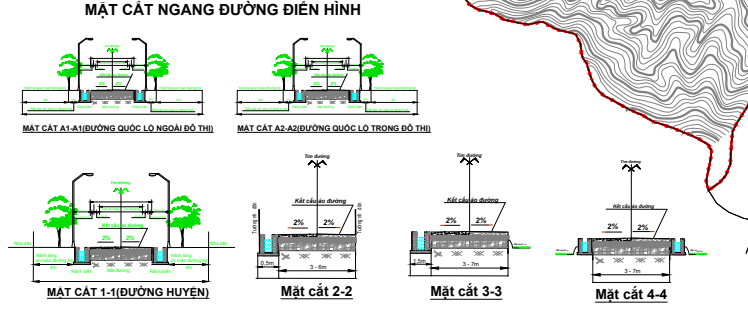

CƠ QUAN PHÊ DUYỆT:
ỦY BAN NHÂN DÂN HUYỆN THAN UYÊN
Số phê duyệt: ... ngày ... tháng ... năm 2022

CƠ QUAN THẨM ĐỊNH:
HỘI ĐỒNG THẨM ĐỊNH NHIỆM VỤ VÀ ĐÀN QUỸ HOẠCH XÂY DỰNG HUYỆN THAN UYÊN
Số phê duyệt: ... ngày ... tháng ... năm 2022

CƠ QUAN TỔ CHỨC LẬP QUỸ HOẠCH:
ỦY BAN NHÂN DÂN XÃ MƯỜNG THAN
Số phê duyệt: ... ngày ... tháng ... năm 2022

TÊN CÔNG TRÌNH - DỰ ÁN: QUỸ HOẠCH CHANG XÂY DỰNG XÃ MƯỜNG THAN, HUYỆN THAN UYÊN

TÊN BAN VỆ: BAN QUỸ HOẠCH HỆ THỐNG HÀ TẮNG KỸ THUẬT VÀ MÔI TRƯỜNG HÀ TẮNG PHỤC VỤ SÂN XUẤT

ĐƠN VỊ: HOANG BINH TRUNG

ĐỊA CHỈ: LỘ 35, TÔP THÀNH TRUNG, TT TRẦU QUỖY, QUẬN LÂM, HÀ NỘI

TEL: 0988 178 996, EMAIL: TRONGBINH@GMAIL.COM