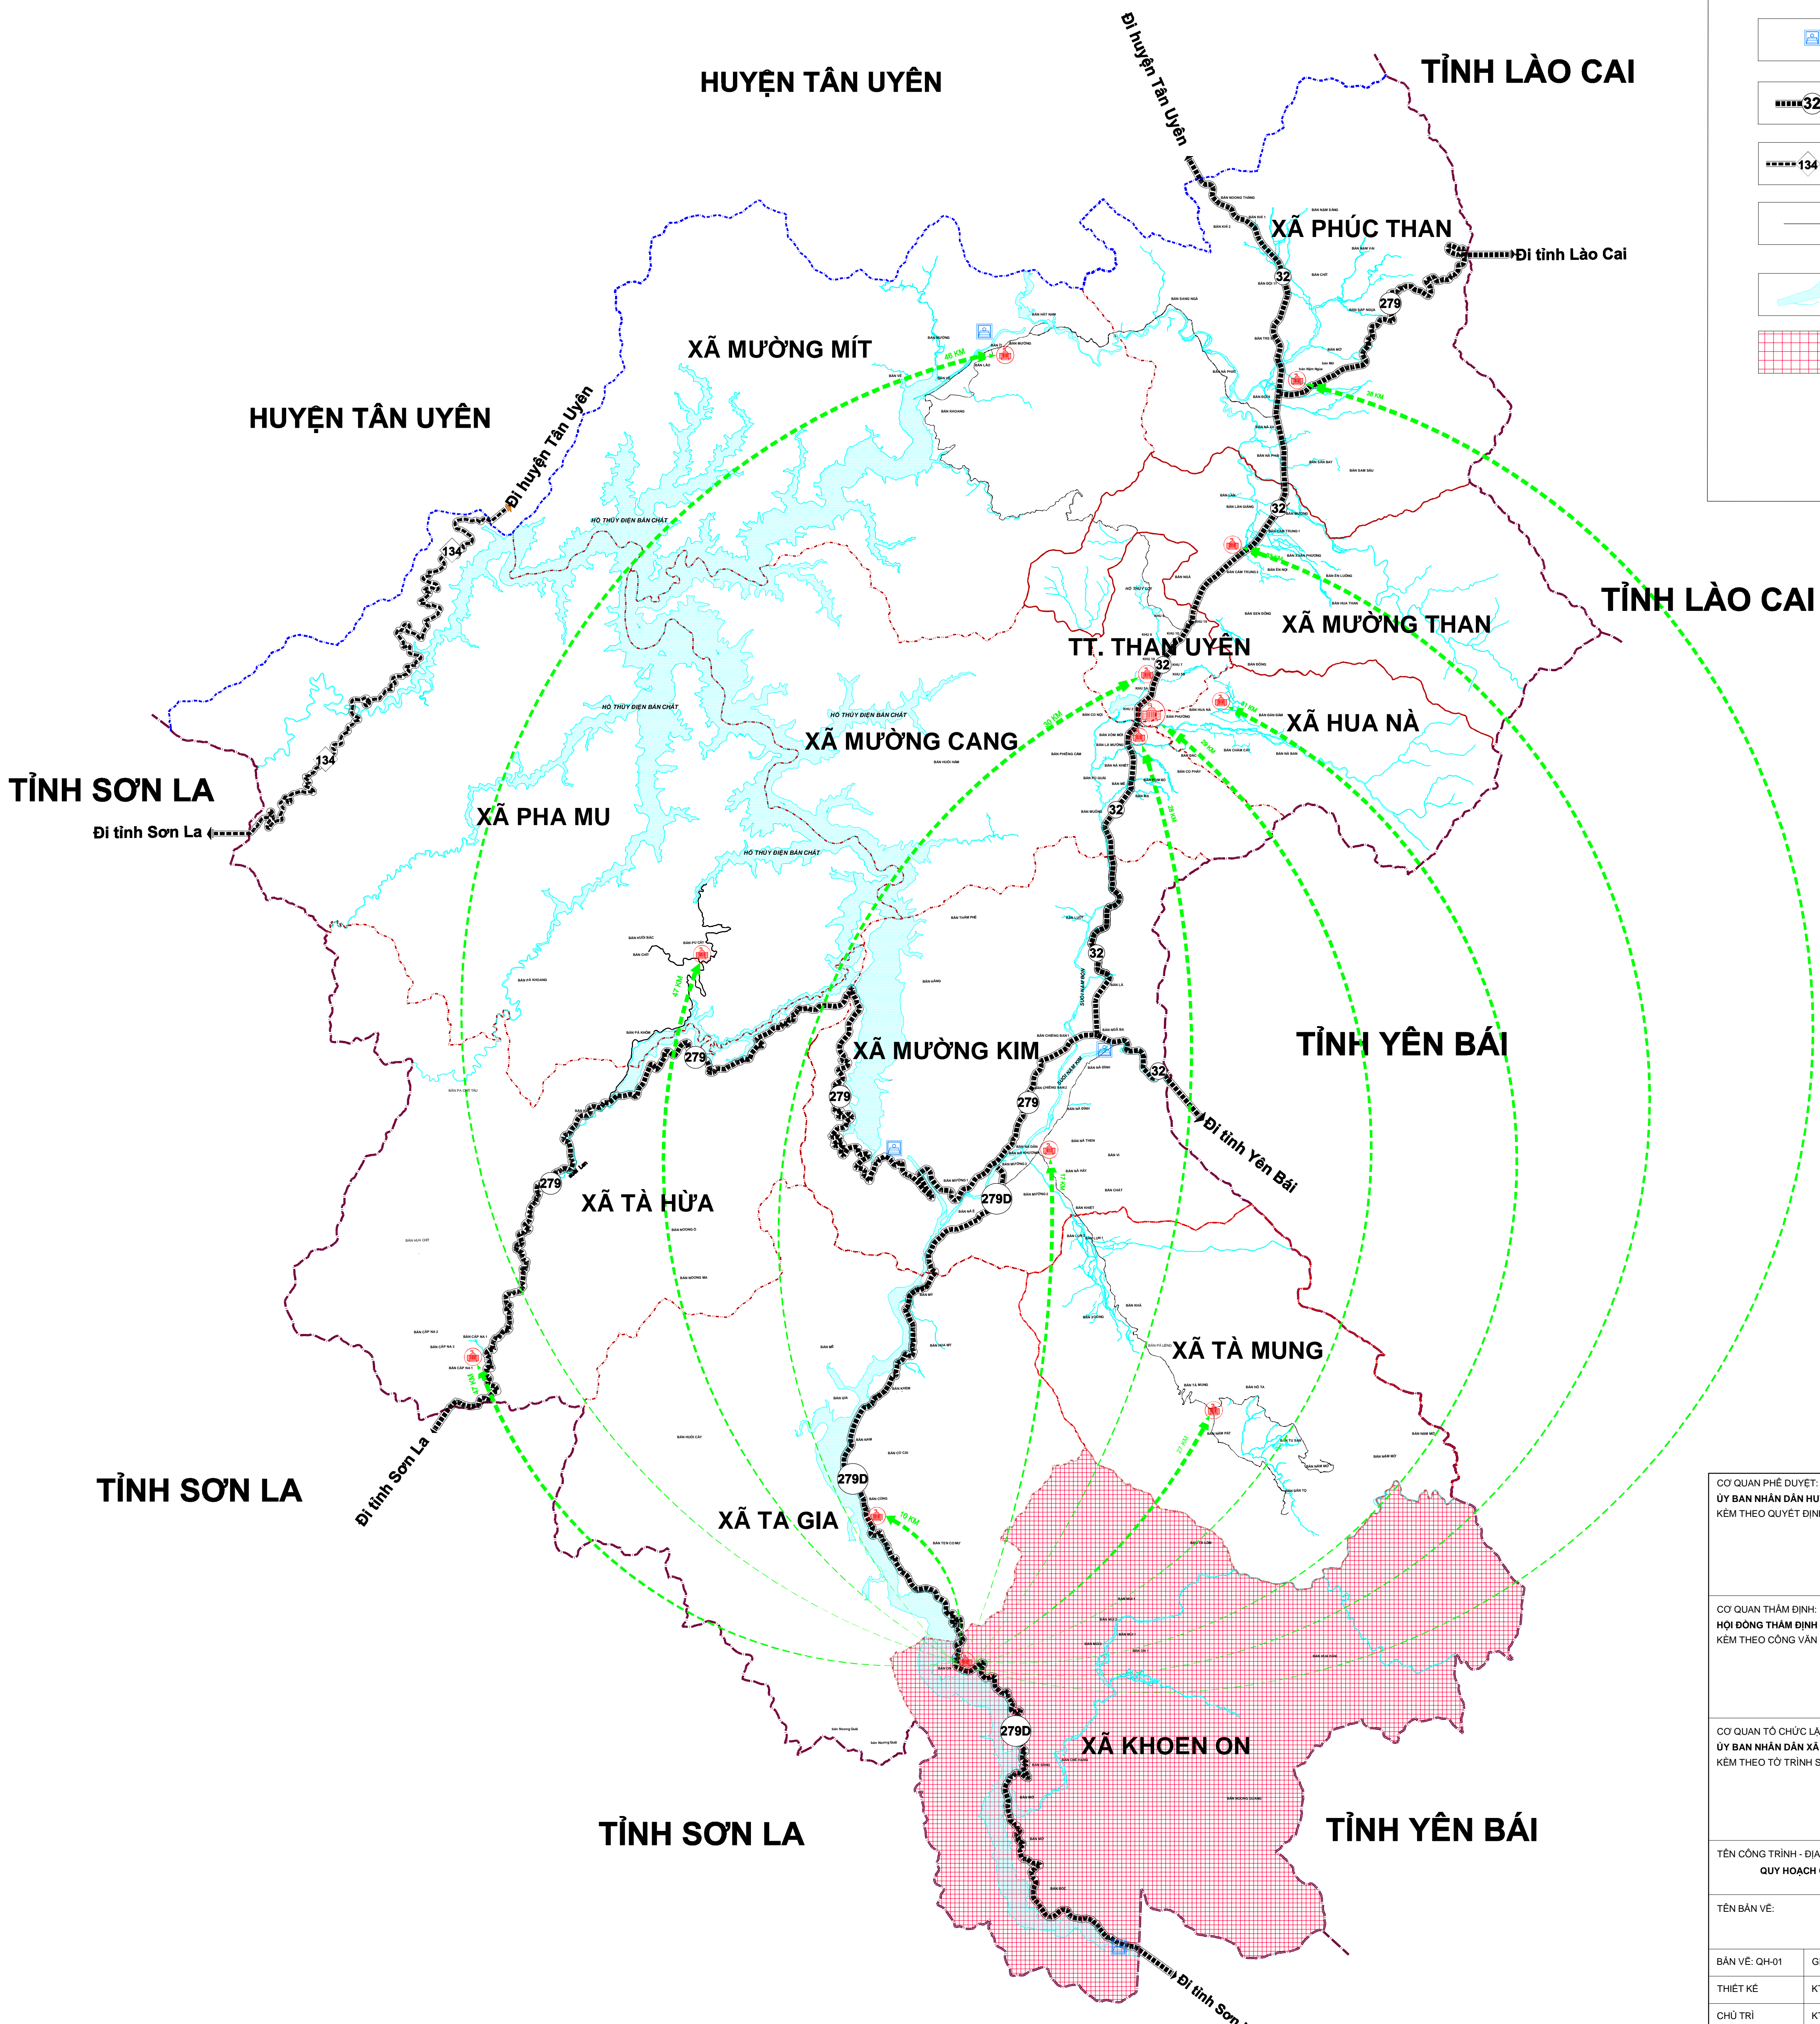

MỐI LIÊN HỆ VÙNG CỦA HUYỆN THAN UYÊN

- Biên giới Quốc gia
- Ranh giới tỉnh
- Ranh giới huyện
- Ranh giới xã
- UBND Huyện - Xã
- Nhà máy thủy điện
- Đường quốc lộ và số đường
- Đường tỉnh và số đường
- Đường liên xã
- Sông, hồ, ao, suối
- Vị trí khu vực quy hoạch

XÃ KHOEN ON NẴM Ở PHÍA NAM CỦA HUYỆN THAN UYÊN, VỚI TỔNG DIỆN TÍCH TỰ NHIÊN LÀ 10.118,54 HA, CỒ ĐỊA GIỚI HẠN CHỈNH NHƯ SAU:

- PHÍA ĐÔNG GIÁP XÃ LAO CHẠI VÀ XÃ CHÉ TẠO, HUYỆN MÙ CANG CHẢI, TỈNH YÊN BÁI;
- PHÍA BẮC GIÁP XÃ TÀ GIA VÀ XÃ TÀ MUNG;
- PHÍA TÂY GIÁP XÃ NÂM GIÓN, HUYỆN MƯỜNG LA, TỈNH SƠN LA;
- PHÍA NAM GIÁP XÃ CHIẾNG LAO, HUYỆN MƯỜNG LA, TỈNH SƠN LA.

CƠ QUAN PHÉ DUYỆT:
 ỦY BAN NHÂN DÂN HUYỆN THAN UYÊN
 KÈM THEO QUYẾT ĐỊNH SỐ NGÀY THÁNG NĂM 20....

CƠ QUAN THẨM ĐỊNH:
 HỘI ĐỒNG THẨM ĐỊNH NHIỆM VỤ VÀ ĐỒ ÁN QUY HOẠCH XÂY DỰNG HUYỆN THAN UYÊN
 KÈM THEO CÔNG VĂN SỐ NGÀY THÁNG NĂM 20....

CƠ QUAN TỔ CHỨC LẬP QUY HOẠCH:
 ỦY BAN NHÂN DÂN XÃ KHOEN ON
 KÈM THEO TỜ TRÌNH SỐ NGÀY THÁNG NĂM 20....

TÊN CÔNG TRÌNH - ĐỊA ĐIỂM:
 QUY HOẠCH CHUNG XÂY DỰNG XÃ KHOEN ON, HUYỆN THAN UYÊN

TÊN BẢN VẼ:
 SƠ ĐỒ VỊ TRÍ, MỐI LIÊN HỆ VÙNG