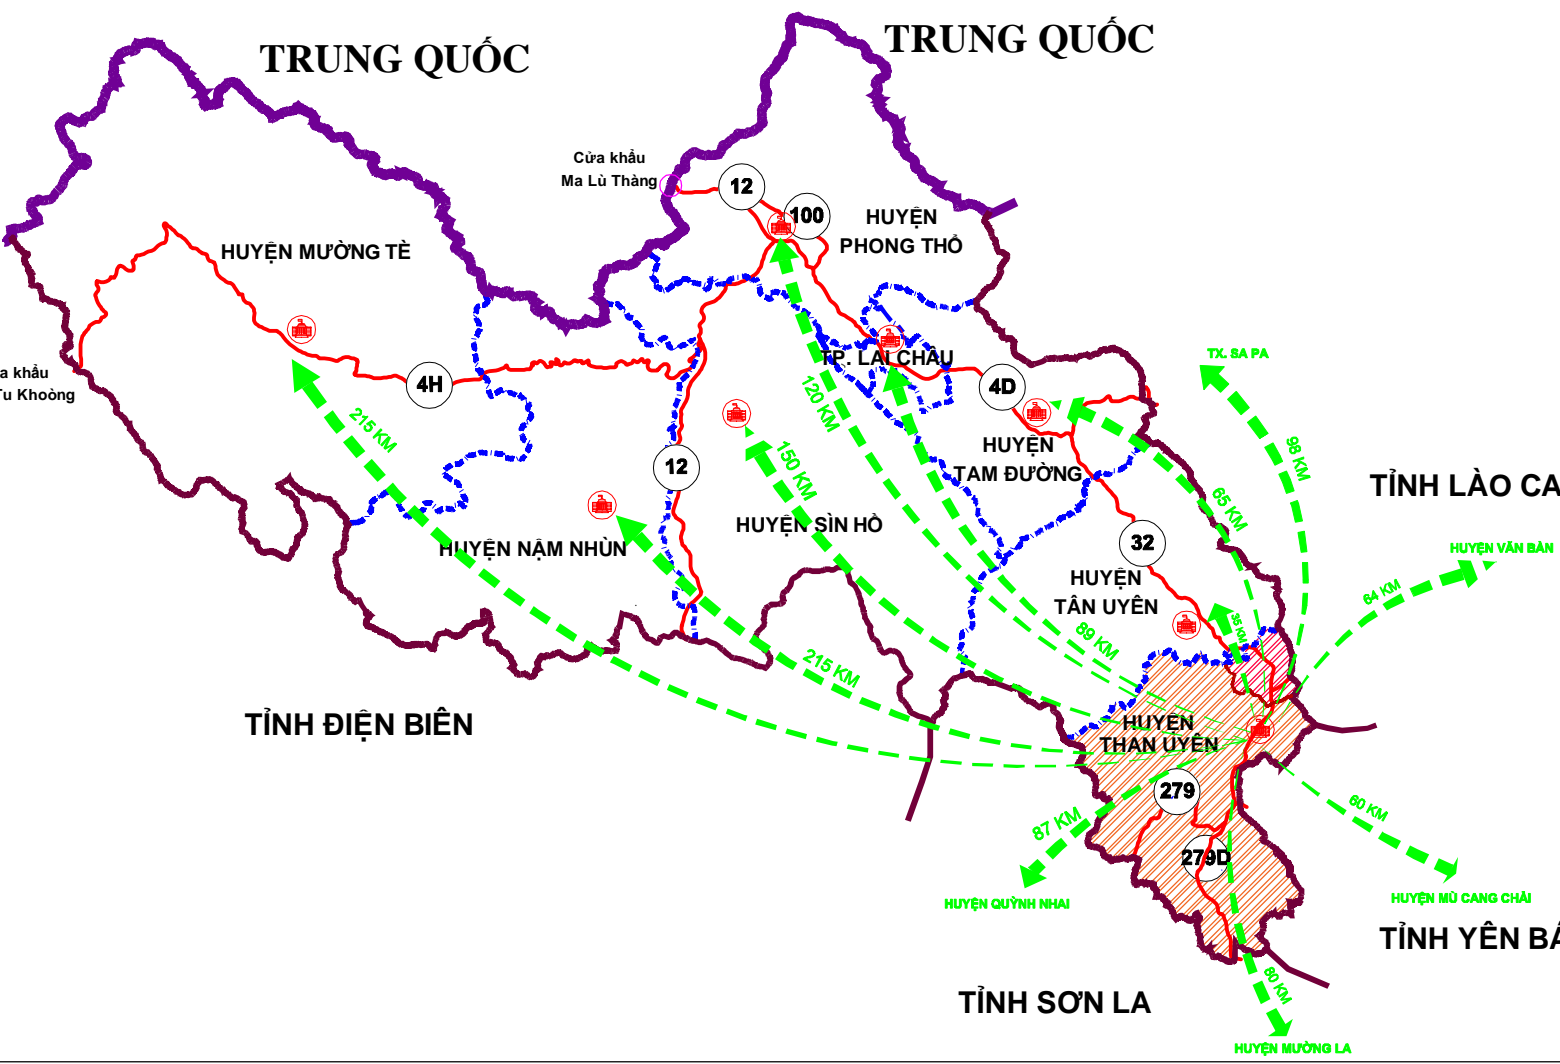

MỐI LIÊN HỆ VÙNG CỦA HUYỆN THAN UYÊN

- Biên giới Quốc gia
- Ranh giới tỉnh
- Ranh giới huyện
- Ranh giới xã
- UBND Huyện - Xã
- Nhà máy thủy điện
- Đường quốc lộ và số đường
- Đường tỉnh và số đường
- Đường liên xã
- Sông, hồ, ao, suối
- Vị trí khu vực quy hoạch

XÃ KHOEN ON NẴM Ở PHÍA NAM CỦA HUYỆN THAN UYÊN, VỚI TỔNG DIỆN TÍCH TỰ NHIÊN LÀ 10.118,54 HA, CỒ ĐỊA GIỚI HẠN CHỈNH NHƯ SAU:

- PHÍA ĐÔNG GIÁP XÃ LAO CHẠI VÀ XÃ CHÉ TẠO, HUYỆN MÙ CANG CHẢI, TỈNH YÊN BÁI;
- PHÍA BẮC GIÁP XÃ TÀ GIA VÀ XÃ TÀ MUNG;
- PHÍA TÂY GIÁP XÃ NÂM GIÓN, HUYỆN MƯỜNG LA, TỈNH SƠN LA;
- PHÍA NAM GIÁP XÃ CHIẾNG LAO, HUYỆN MƯỜNG LA, TỈNH SƠN LA.

CƠ QUAN PHÉ DUYỆT:
 ỦY BAN NHÂN DÂN HUYỆN THAN UYÊN
 KÈM THEO QUYẾT ĐỊNH SỐ NGÀY THÁNG NĂM 20....

CƠ QUAN THẨM ĐỊNH:
 HỘI ĐỒNG THẨM ĐỊNH NHIỆM VỤ VÀ ĐỒ ÁN QUY HOẠCH XÂY DỰNG HUYỆN THAN UYÊN
 KÈM THEO CÔNG VĂN SỐ NGÀY THÁNG NĂM 20....

CƠ QUAN TỔ CHỨC LẬP QUY HOẠCH:
 ỦY BAN NHÂN DÂN XÃ KHOEN ON
 KÈM THEO TỜ TRÌNH SỐ NGÀY THÁNG NĂM 20....

TÊN CÔNG TRÌNH - ĐỊA ĐIỂM:
 QUY HOẠCH CHUNG XÂY DỰNG XÃ KHOEN ON, HUYỆN THAN UYÊN

TÊN BẢN VẼ:
 SƠ ĐỒ VỊ TRÍ, MỐI LIÊN HỆ VÙNG