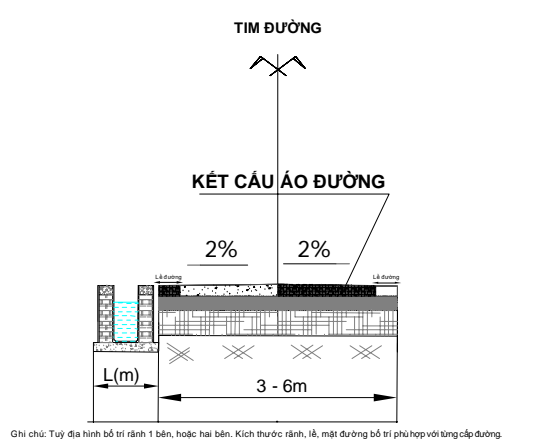

MẶT CẮT 3 - 3

CƠ QUAN PHÊ DUYỆT: UBND HUYỆN THÂN UYÊN KẾM THEO SỐ TÊN SỔ: ..... NGÀY: ... THÁNG ... NĂM ...	
CƠ QUAN THẨM ĐỊNH: HỘI ĐỒNG THẨM ĐỊNH NHIỆM VỤ VÀ ĐỒ AN QUY HOẠCH XÂY DỰNG HUYỆN THÂN UYÊN KẾM THEO SỐ TÊN SỔ: ..... NGÀY: ... THÁNG ... NĂM ...	
CƠ QUAN TỔ CHỨC LẬP QUY HOẠCH: UBND XÃ KHOEN ON KẾM THEO SỐ TÊN SỔ: ..... NGÀY: ... THÁNG ... NĂM ...	
CỘNG TRINH - ĐUA GIÈM QUY HOẠCH CHUNG XÂY DỰNG XÃ KHOEN ON, HUYỆN THÂN UYÊN TÊN BẢN VẼ: BẢN ĐỒ QUY HOẠCH HỆ THỐNG HÀ TẶNG KỸ THUẬT VÀ MÔI TRƯỜNG; HÀ TẶNG PHỤC VỤ SẢN XUẤT BẢN VẼ: CH-05 GHÉP: 2 A0 TỶ LỆ: 1:10.000 NGÀY: .../.../2023	
THIẾT KẾ:	KTS. ĐÀO NGỌC TỬ
CHỦ TRÌ:	KTS. BÙI ANH VIỆT
CHỦ NHIỆM:	KTS. BÙI ANH VIỆT
TRƯỞNG PHÒNG:	NGUYỄN THỊ THẢO
DL. KỸ THUẬT:	BÙI KHẮC TOÀN
GIÁM ĐỐC: