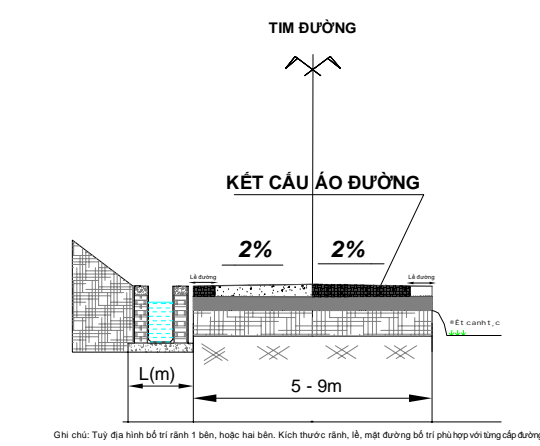

- ★ TRỤ SỞ UBND XÃ
- TRẠM Y TẾ
- ⊙ THƯƠNG MẠI DỊCH VỤ
- ▲ TRƯỜNG THCS
- ⊙ TRƯỜNG TIỂU HỌC
- TRƯỜNG MẦM NON
- ⊙ ĐIỂM TẬP TRUNG CTR
- ⊙ TRẠM HÀ THỂ
- ⊙ NHÀ MÁY THỦY ĐIỆN
- CẦU
- ĐẬP NƯỚC
- BÈ CẤP NƯỚC SINH HOẠT
- BÈN THỖY NỘI ĐỊA
- NHÀ VĂN HÓA
- SÂN THỂ THAO
- ⊙ NGHĨA TRANG
- DUƠNG QUỐC LỘ
- DUƠNG GIAO THÔNG XÃ
- DUƠNG GIAO THÔNG QUY HOẠCH KINH MƯỜNG
- RANH GIỚI KHU TRUNG TÂM
- RANH GIỚI LẬP QUY HOẠCH
- DUƠNG ĐIỆN 35 KV
- DUƠNG ĐIỆN 220V
- DUƠNG ĐỒNG MỨC CẦU VÀ GHI CHỈ ĐỘ CAO BÌNH ĐỘ
- DUƠNG ĐỒNG MỨC CON
- ĐIỂM ĐO CAO

OM:01
2.37

TỈNH SON LA

XÃ TÀ GIA

XÃ TÀ MUNG

TỈNH YÊN BÁI

Ký hiệu sử dụng đất

HÌNH TRẠNG	QUY HOẠCH
	ĐẤT XỬ LÝ CHẤT THẢI RÁN
	ĐẤT NGHĨA ĐỊA
	ĐẤT HÀ TẶNG KỸ THUẬT KHÁC
	ĐẤT SÔNG NGÒI, KÊNH RẠCH, MẶT NƯỚC CHUYÊN DỤNG

MẶT CẮT 2 - 2

CƠ QUAN PHÊ DUYỆT: UBND HUYỆN THÂN UYÊN KẾM THEO SỐ TÊN SỔ: ..... NGÀY: ... THÁNG ... NĂM ...	
CƠ QUAN THẨM ĐỊNH: HỘI ĐỒNG THẨM ĐỊNH NHIỆM VỤ VÀ ĐỒ AN QUY HOẠCH XÂY DỰNG HUYỆN THÂN UYÊN KẾM THEO SỐ TÊN SỔ: ..... NGÀY: ... THÁNG ... NĂM ...	
CƠ QUAN TỔ CHỨC LẬP QUY HOẠCH: UBND XÃ KHOEN ON KẾM THEO SỐ TÊN SỔ: ..... NGÀY: ... THÁNG ... NĂM ...	
CỘNG TRINH - ĐUA GIÈM QUY HOẠCH CHUNG XÂY DỰNG XÃ KHOEN ON, HUYỆN THÂN UYÊN TÊN BẢN VẼ: BẢN ĐỒ QUY HOẠCH HỆ THỐNG HÀ TẶNG KỸ THUẬT VÀ MÔI TRƯỜNG; HÀ TẶNG PHỤC VỤ SẢN XUẤT BẢN VẼ: CH-05 GHÉP: 2 A0 TỶ LỆ: 1:10.000 NGÀY: .../.../2023	
THIẾT KẾ:	KTS. ĐÀO NGỌC TỬ
CHỦ TRÌ:	KTS. BÙI ANH VIỆT
CHỦ NHIỆM:	KTS. BÙI ANH VIỆT
TRƯỞNG PHÒNG:	NGUYỄN THỊ THẢO
DL. KỸ THUẬT:	BÙI KHẮC TOÀN
GIÁM ĐỐC: