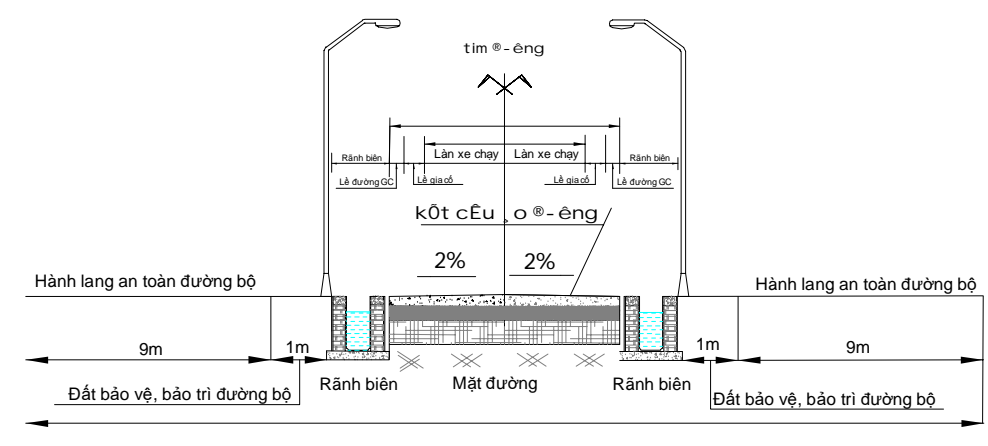

- ★ TRỤ SỞ UBND XÃ
- TRẠM Y TẾ
- ⊙ THƯƠNG MẠI DỊCH VỤ
- ▲ TRƯỜNG THCS
- ⊙ TRƯỜNG TIỂU HỌC
- TRƯỜNG MẦM NON
- ⊙ ĐIỂM TẬP TRUNG CTR
- ⊙ TRẠM HÀ THỂ
- ⊙ NHÀ MÁY THỦY ĐIỆN
- CẦU
- ĐẬP NƯỚC
- BÈ CẤP NƯỚC SINH HOẠT
- BÈN THỖY NỘI ĐỊA
- NHÀ VĂN HÓA
- SÂN THỂ THAO
- ⊙ NGHĨA TRANG
- DUƠNG QUỐC LỘ
- DUƠNG GIAO THÔNG XÃ
- DUƠNG GIAO THÔNG QUY HOẠCH KINH MƯỜNG
- RANH GIỚI KHU TRUNG TÂM
- RANH GIỚI LẬP QUY HOẠCH
- DUƠNG ĐIỆN 35 KV
- DUƠNG ĐIỆN 220V
- DUƠNG ĐỒNG MỨC CẦU VÀ GHI CHỈ ĐỘ CAO BÌNH ĐỘ
- DUƠNG ĐỒNG MỨC CON
- ĐIỂM ĐO CAO

OM:01
2.37

TỈNH SON LA

XÃ TÀ GIA

XÃ TÀ MUNG

TỈNH YÊN BÁI

Ký hiệu sử dụng đất

HÌNH TRẠNG	QUY HOẠCH
	ĐẤT XỬ LÝ CHẤT THẢI RÁN
	ĐẤT NGHĨA ĐỊA
	ĐẤT HÀ TẶNG KỸ THUẬT KHÁC
	ĐẤT SÔNG NGÒI, KÊNH RẠCH, MẶT NƯỚC CHUYÊN DỤNG

MẶT CẮT 1-1(ĐƯỜNG QUỐC LỘ NGOÀI ĐÔ THỊ)