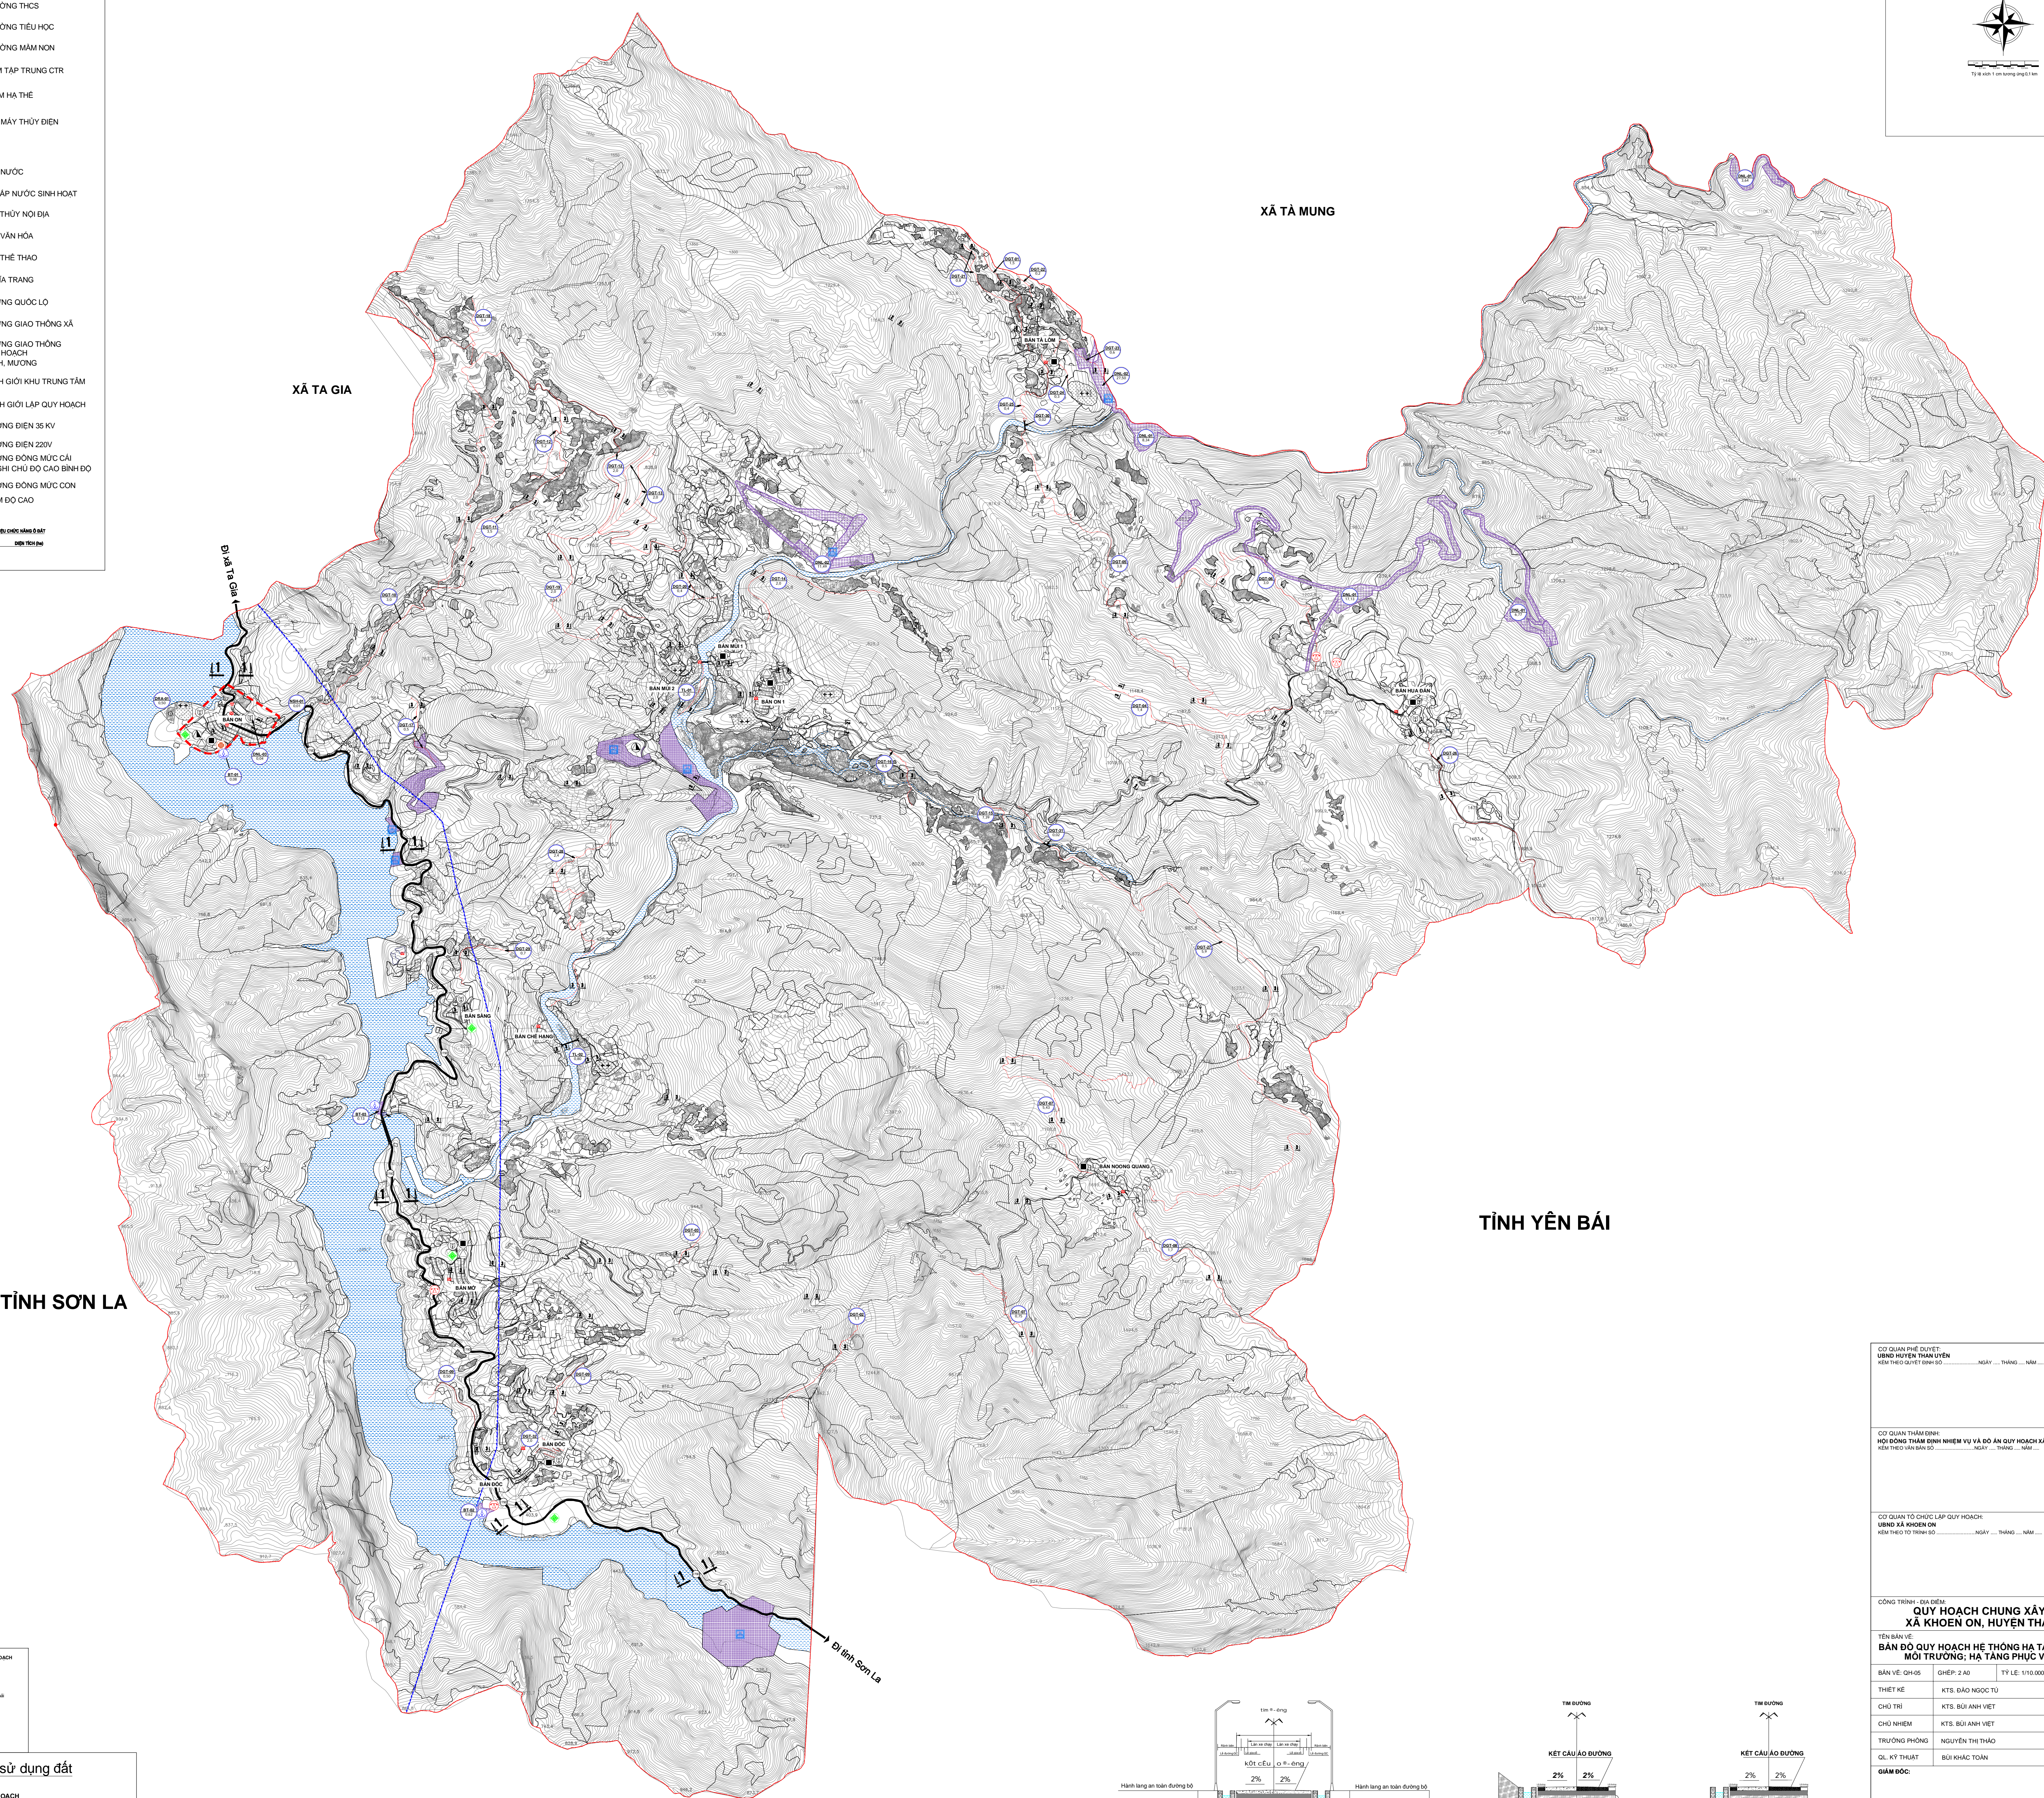

- ★ TRỤ SỞ UBND XÃ
- TRẠM Y TẾ
- ⊙ THƯƠNG MẠI DỊCH VỤ
- ▲ TRƯỜNG THCS
- ⊙ TRƯỜNG TIỂU HỌC
- TRƯỜNG MẦM NON
- ⊙ ĐIỂM TẬP TRUNG CTR
- ⊙ TRẠM HÀ THỂ
- ⊙ NHÀ MÁY THỦY ĐIỆN
- CẦU
- ĐẬP NƯỚC
- BÈ CẤP NƯỚC SINH HOẠT
- BÈN THỖY NỘI ĐỊA
- NHÀ VĂN HÓA
- SÂN THỂ THAO
- ⊙ NGHĨA TRANG
- DUƠNG QUỐC LỘ
- DUƠNG GIAO THÔNG XÃ
- DUƠNG GIAO THÔNG QUY HOẠCH KINH MƯỜNG
- RANH GIỚI KHU TRUNG TÂM
- RANH GIỚI LẬP QUY HOẠCH
- DUƠNG ĐIỆN 35 KV
- DUƠNG ĐIỆN 220V
- DUƠNG ĐỒNG MỨC CẦU VÀ GHI CHỈ ĐỘ CAO BÌNH ĐỘ
- DUƠNG ĐỒNG MỨC CON
- ĐIỂM ĐO CAO

OM:01
2.37

TỈNH SON LA

XÃ TÀ GIA

XÃ TÀ MUNG

TỈNH YÊN BÁI

Ký hiệu sử dụng đất

HÌNH TRẠNG	QUY HOẠCH
	ĐẤT XỬ LÝ CHẤT THẢI RÁN
	ĐẤT NGHĨA ĐỊA
	ĐẤT HÀ TẶNG KỸ THUẬT KHÁC
	ĐẤT SÔNG NGÒI, KÊNH RẠCH, MẶT NƯỚC CHUYÊN DỤNG

MẶT CẮT 1-1(ĐƯỜNG QUỐC LỘ NGOÀI ĐÔ THỊ)

MẶT CẮT 2 - 2

MẶT CẮT 3 - 3

CƠ QUAN PHÊ DUYỆT: UBND HUYỆN THÂN UYÊN KẾM THEO SỐ TÊN SỔ: ..... NGÀY: ... THÁNG ... NĂM ...	
CƠ QUAN THẨM ĐỊNH: HỘI ĐỒNG THẨM ĐỊNH NHIỆM VỤ VÀ ĐỒ AN QUY HOẠCH XÂY DỰNG HUYỆN THÂN UYÊN KẾM THEO SỐ TÊN SỔ: ..... NGÀY: ... THÁNG ... NĂM ...	
CƠ QUAN TỔ CHỨC LẬP QUY HOẠCH: UBND XÃ KHOEN ON KẾM THEO SỐ TÊN SỔ: ..... NGÀY: ... THÁNG ... NĂM ...	
CỘNG TRINH - ĐUA GIÈM QUY HOẠCH CHUNG XÂY DỰNG XÃ KHOEN ON, HUYỆN THÂN UYÊN TÊN BẢN VẼ: BẢN ĐỒ QUY HOẠCH HỆ THỐNG HÀ TẶNG KỸ THUẬT VÀ MÔI TRƯỜNG; HÀ TẶNG PHỤC VỤ SẢN XUẤT BẢN VẼ: CH-05 GHÉP: 2 A0 TỶ LỆ: 1:10.000 NGÀY: .../.../2023	
THIẾT KẾ:	KTS. ĐÀO NGỌC TỬ
CHỦ TRÌ:	KTS. BÙI ANH VIỆT
CHỦ NHIỆM:	KTS. BÙI ANH VIỆT
TRƯỞNG PHÒNG:	NGUYỄN THỊ THẢO
DL. KỸ THUẬT:	BÙI KHẮC TOÀN
GIÁM ĐỐC: