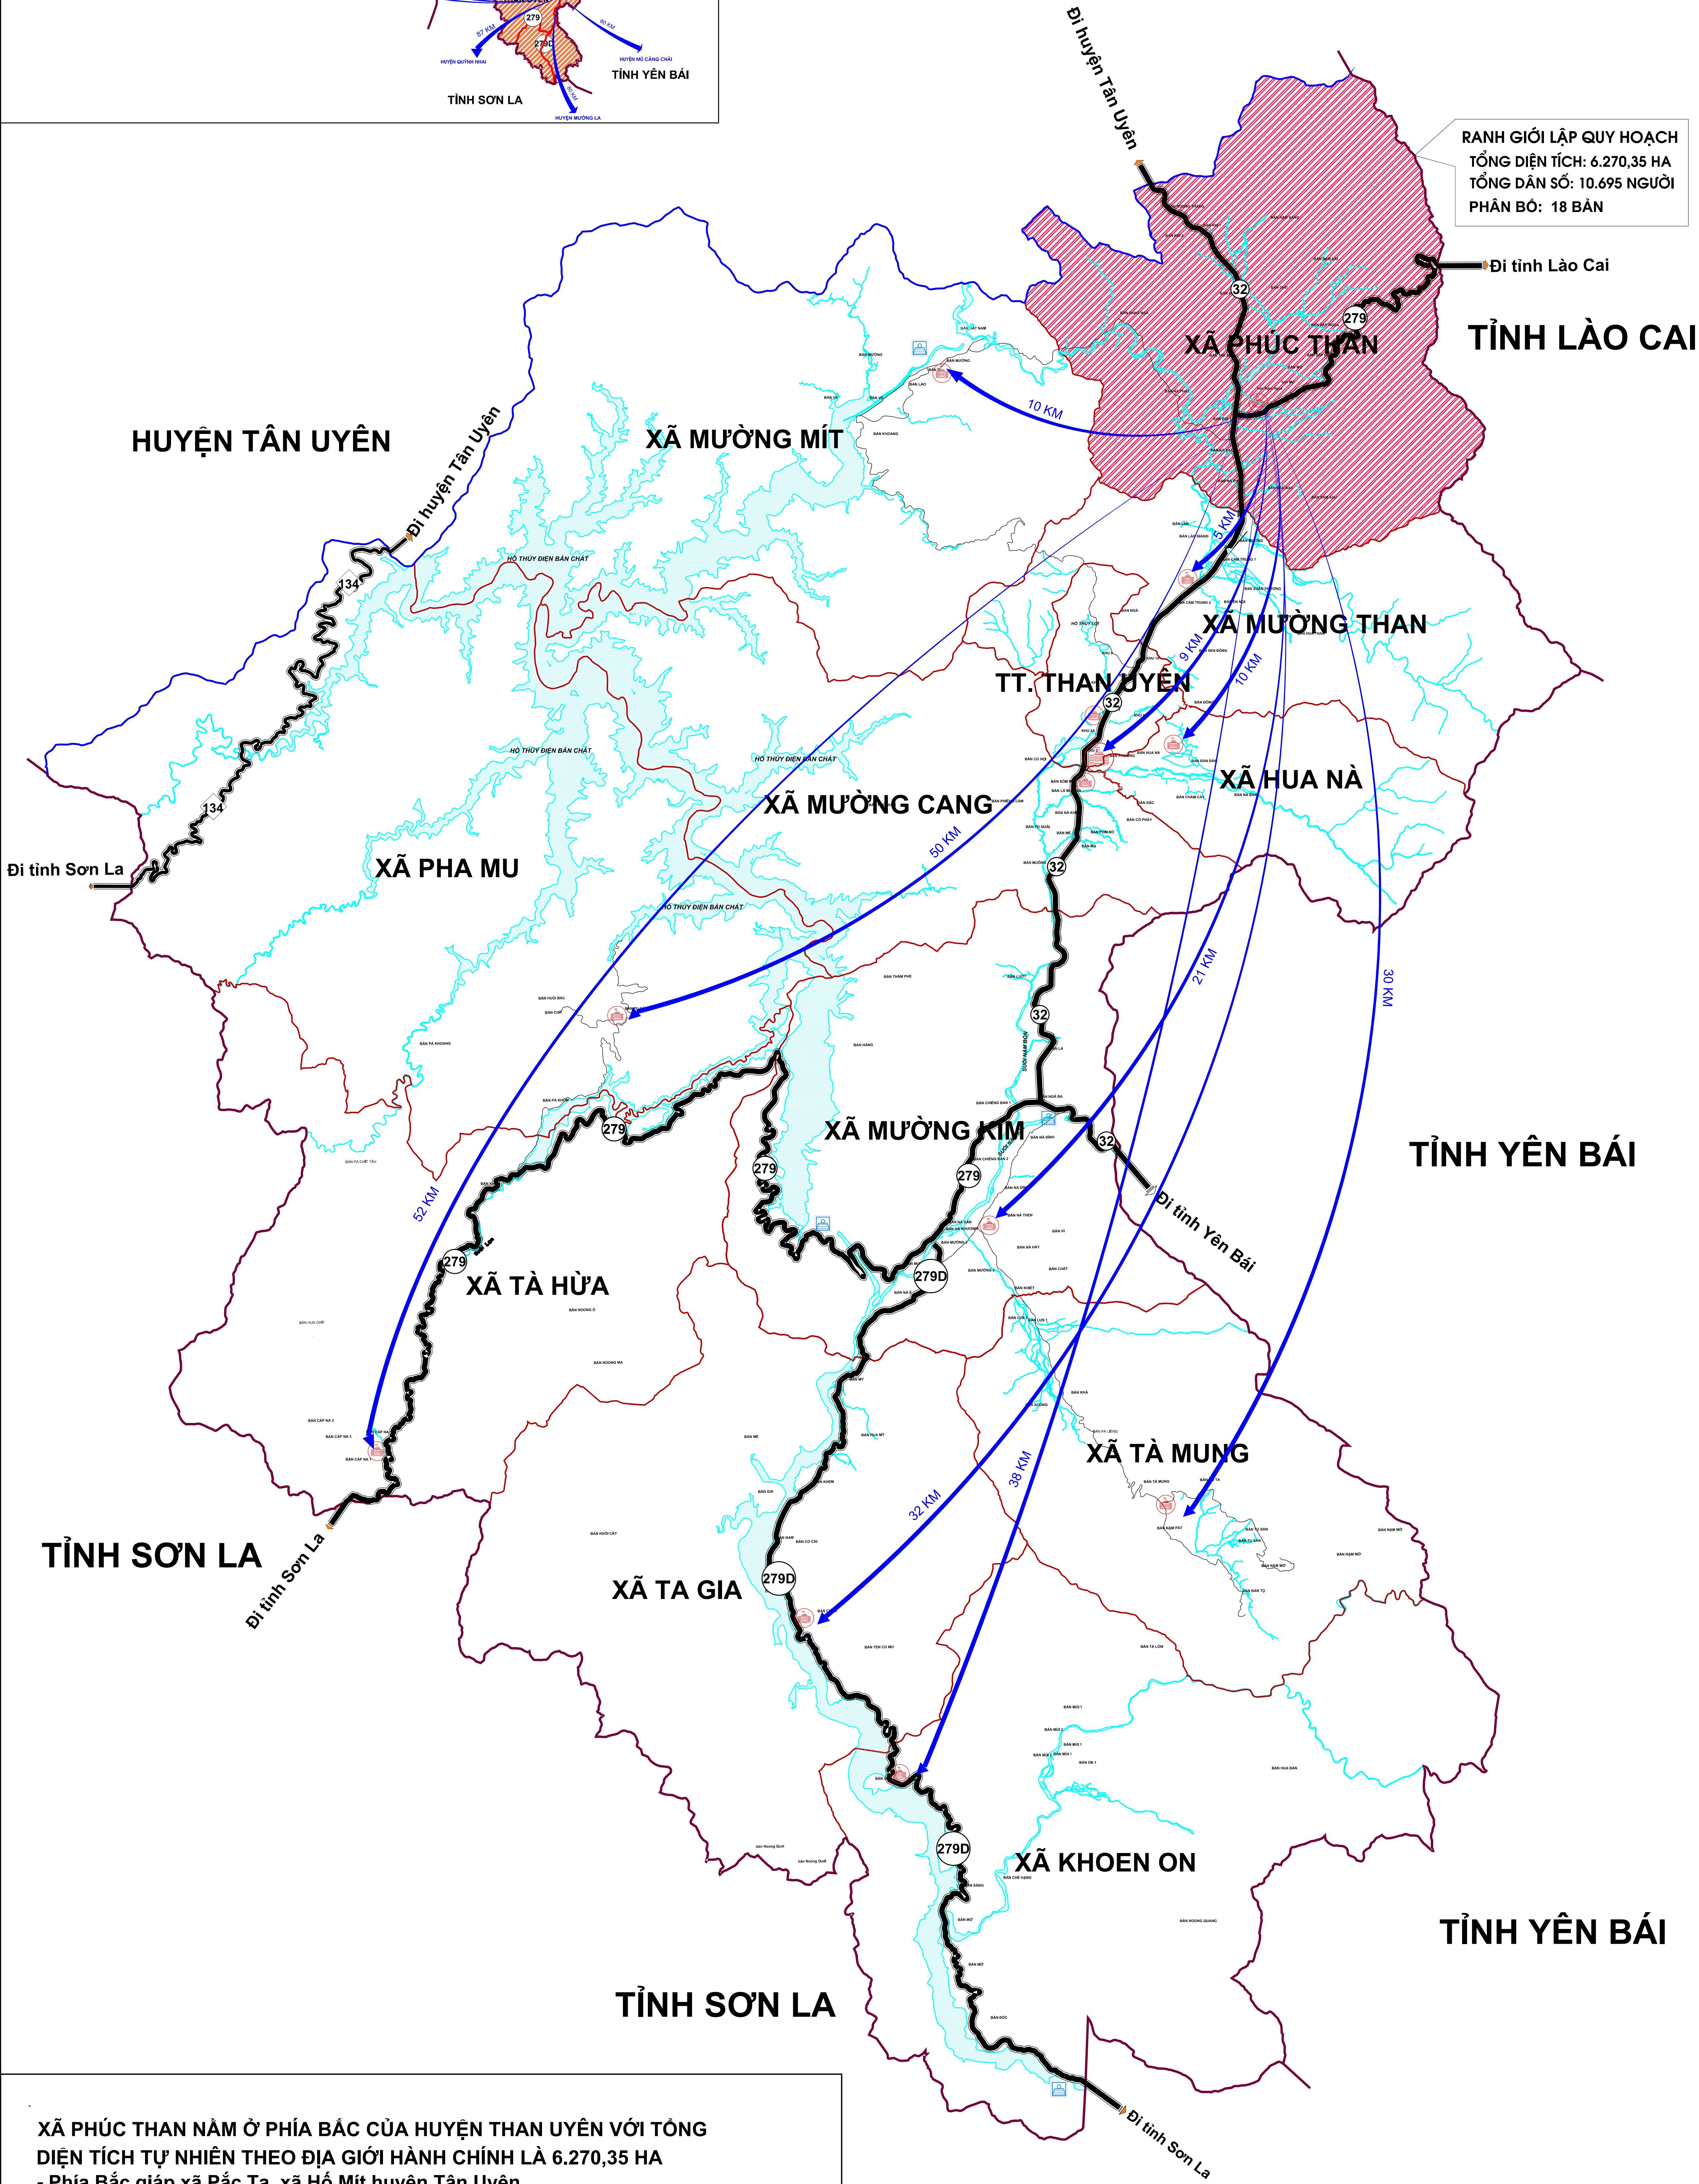

MỐI LIÊN HỆ VÙNG HUYỆN THAN UYÊN

HUYỆN TÂN UYÊN

- Biên giới Quốc gia
- Ranh giới tỉnh
- Ranh giới huyện
- Ranh giới xã
- UBND Huyện - Xã
- Nhà máy thủy điện
- Đường quốc lộ và số đường
- Đường tỉnh và số đường
- Đường liên xã
- Sông, hồ, ao, suối
- Vị trí khu vực quy hoạch

RANH GIỚI LẬP QUY HOẠCH
 TỔNG DIỆN TÍCH: 6.270,35 HA
 TỔNG DÂN SỐ: 10.695 NGƯỜI
 PHÂN BỐ: 18 BẢN

XÃ PHÚC THAN NẴM Ở PHÍA BẮC CỦA HUYỆN THAN UYÊN VỚI TỔNG DIỆN TÍCH TỰ NHIÊN THEO ĐỊA GIỚI HÀNH CHÍNH LÀ 6.270,35 HA

- Phía Bắc giáp xã Pắc Ta, xã Hố Mít huyện Tân Uyên
- Phía Nam giáp xã Mường Than;
- Phía Đông giáp xã Nậm Xé huyện Văn Bàn tỉnh Lào Cai
- Phía Tây giáp xã Mường Mít

Xã Phúc Than kết nối với trục trọng yếu phát triển kinh tế dọc theo Quốc lộ 32 - Quốc lộ 4D - Quốc lộ 12 nối đường cao tốc Nội Bài - Lào Cai qua Quốc lộ 279. Thuộc Vùng kinh tế động lực của tỉnh (Than Uyên, Tân Uyên, Tam Đường, TP. Lai Châu, và Phong Thổ). Vùng kinh tế động lực này tập trung phát triển nông nghiệp hàng hóa, nông nghiệp hữu cơ chất lượng cao gắn với công nghiệp chế biến nông sản; khai thác tài nguyên khoáng sản; phát triển dịch vụ du lịch, vận tải; phát triển đô thị. Kết nối với huyện Tân Uyên và tỉnh Lào Cai