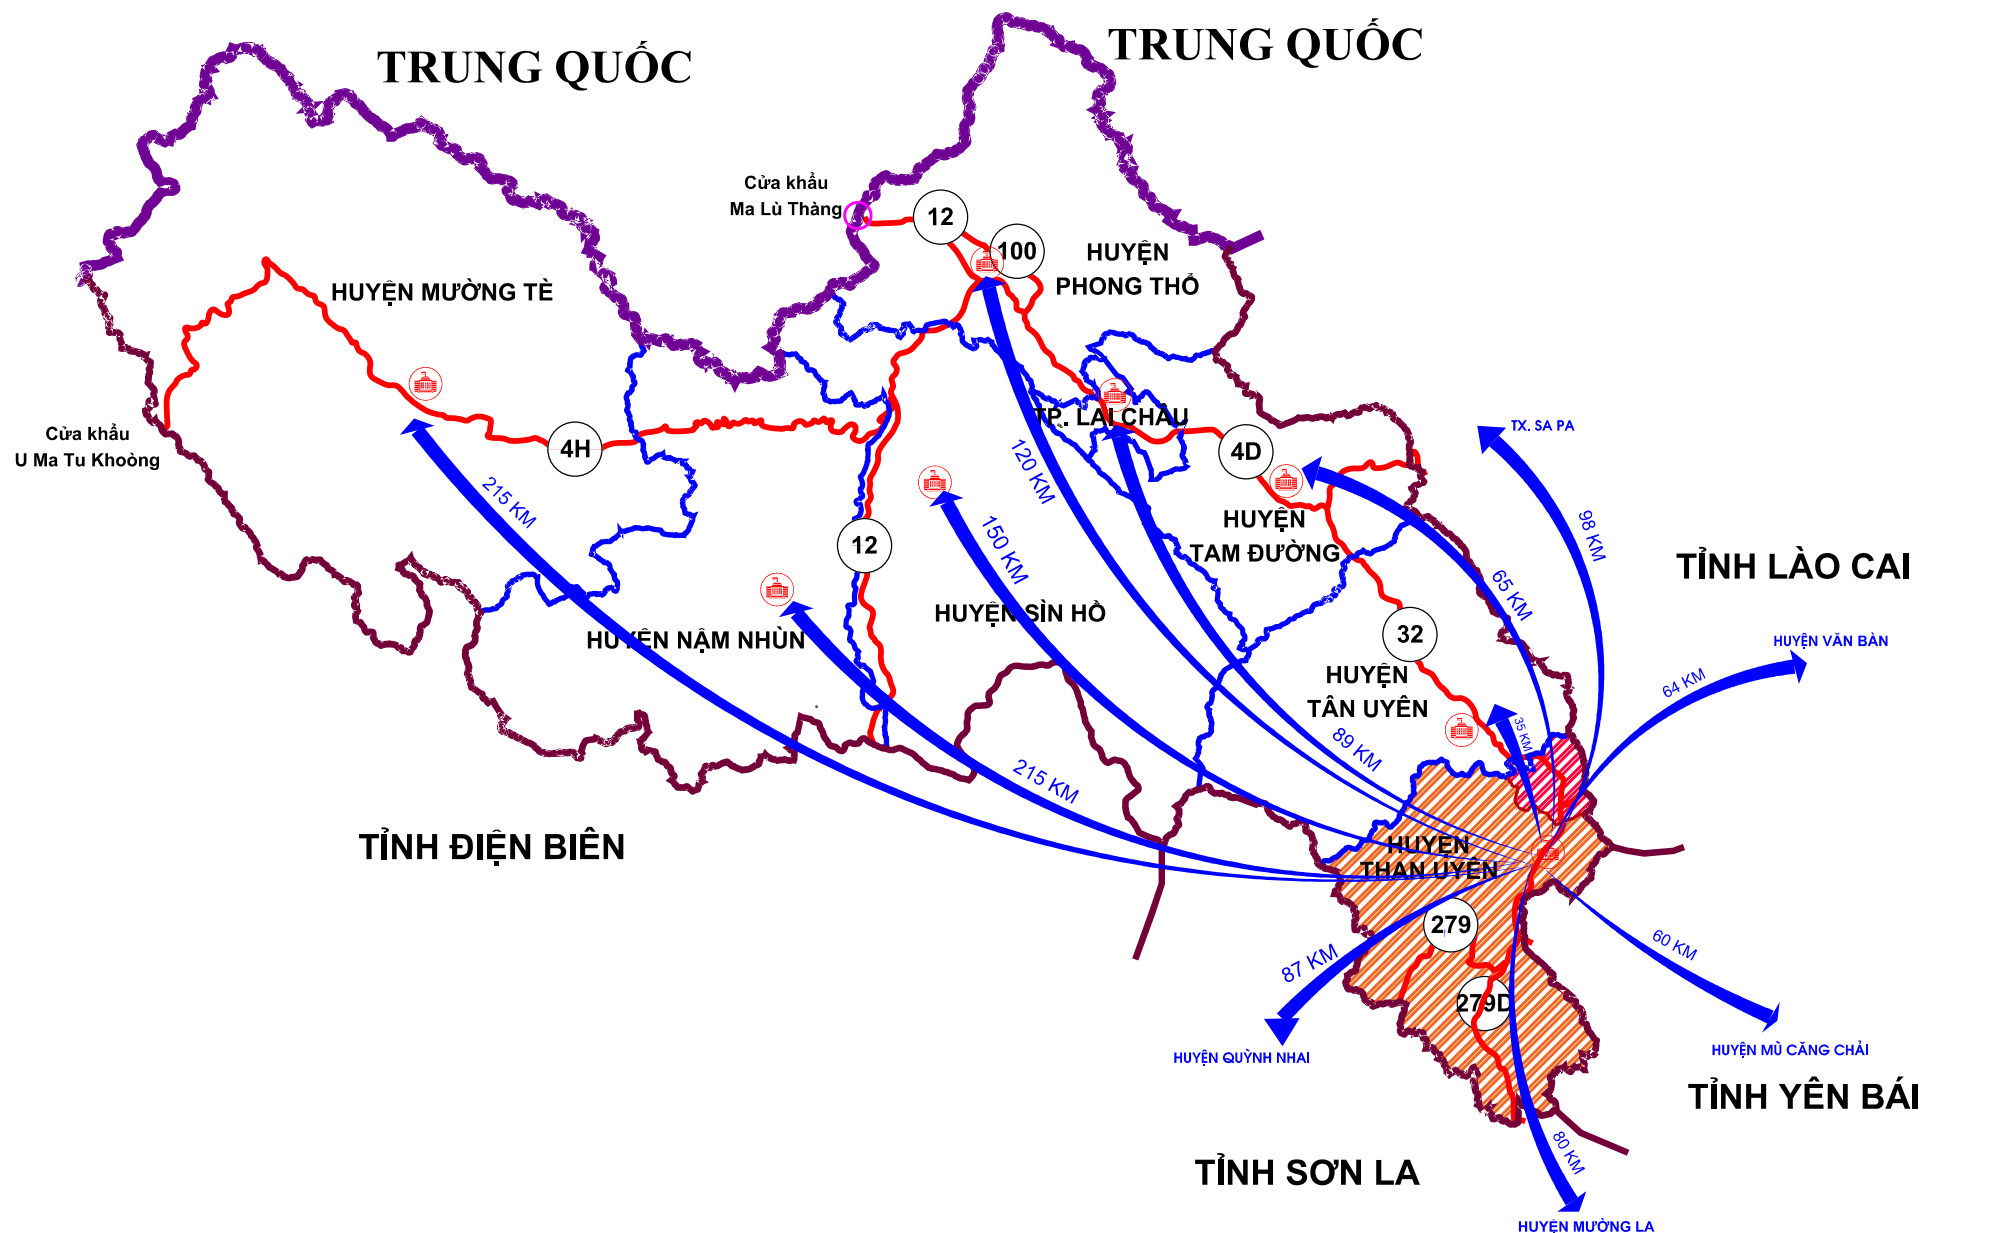

MỐI LIÊN HỆ VÙNG HUYỆN THAN UYÊN

HUYỆN TÂN UYÊN

- Biên giới Quốc gia
- Ranh giới tỉnh
- Ranh giới huyện
- Ranh giới xã
- UBND Huyện - Xã
- Nhà máy thủy điện
- Đường quốc lộ và số đường
- Đường tỉnh và số đường
- Đường liên xã
- Sông, hồ, ao, suối
- Vị trí khu vực quy hoạch

RANH GIỚI LẬP QUY HOẠCH
 TỔNG DIỆN TÍCH: 6.270,35 HA
 TỔNG DÂN SỐ: 10.695 NGƯỜI
 PHÂN BỐ: 18 BẢN

XÃ PHÚC THAN NẴM Ở PHÍA BẮC CỦA HUYỆN THAN UYÊN VỚI TỔNG DIỆN TÍCH TỰ NHIÊN THEO ĐỊA GIỚI HÀNH CHÍNH LÀ 6.270,35 HA

- Phía Bắc giáp xã Pắc Ta, xã Hố Mít huyện Tân Uyên
- Phía Nam giáp xã Mường Than;
- Phía Đông giáp xã Nậm Xé huyện Văn Bàn tỉnh Lào Cai
- Phía Tây giáp xã Mường Mít

Xã Phúc Than kết nối với trục trọng yếu phát triển kinh tế dọc theo Quốc lộ 32 - Quốc lộ 4D - Quốc lộ 12 nối đường cao tốc Nội Bài - Lào Cai qua Quốc lộ 279. Thuộc Vùng kinh tế động lực của tỉnh (Than Uyên, Tân Uyên, Tam Đường, TP. Lai Châu, và Phong Thổ). Vùng kinh tế động lực này tập trung phát triển nông nghiệp hàng hóa, nông nghiệp hữu cơ chất lượng cao gắn với công nghiệp chế biến nông sản; khai thác tài nguyên khoáng sản; phát triển dịch vụ du lịch, vận tải; phát triển đô thị. Kết nối với huyện Tân Uyên và tỉnh Lào Cai