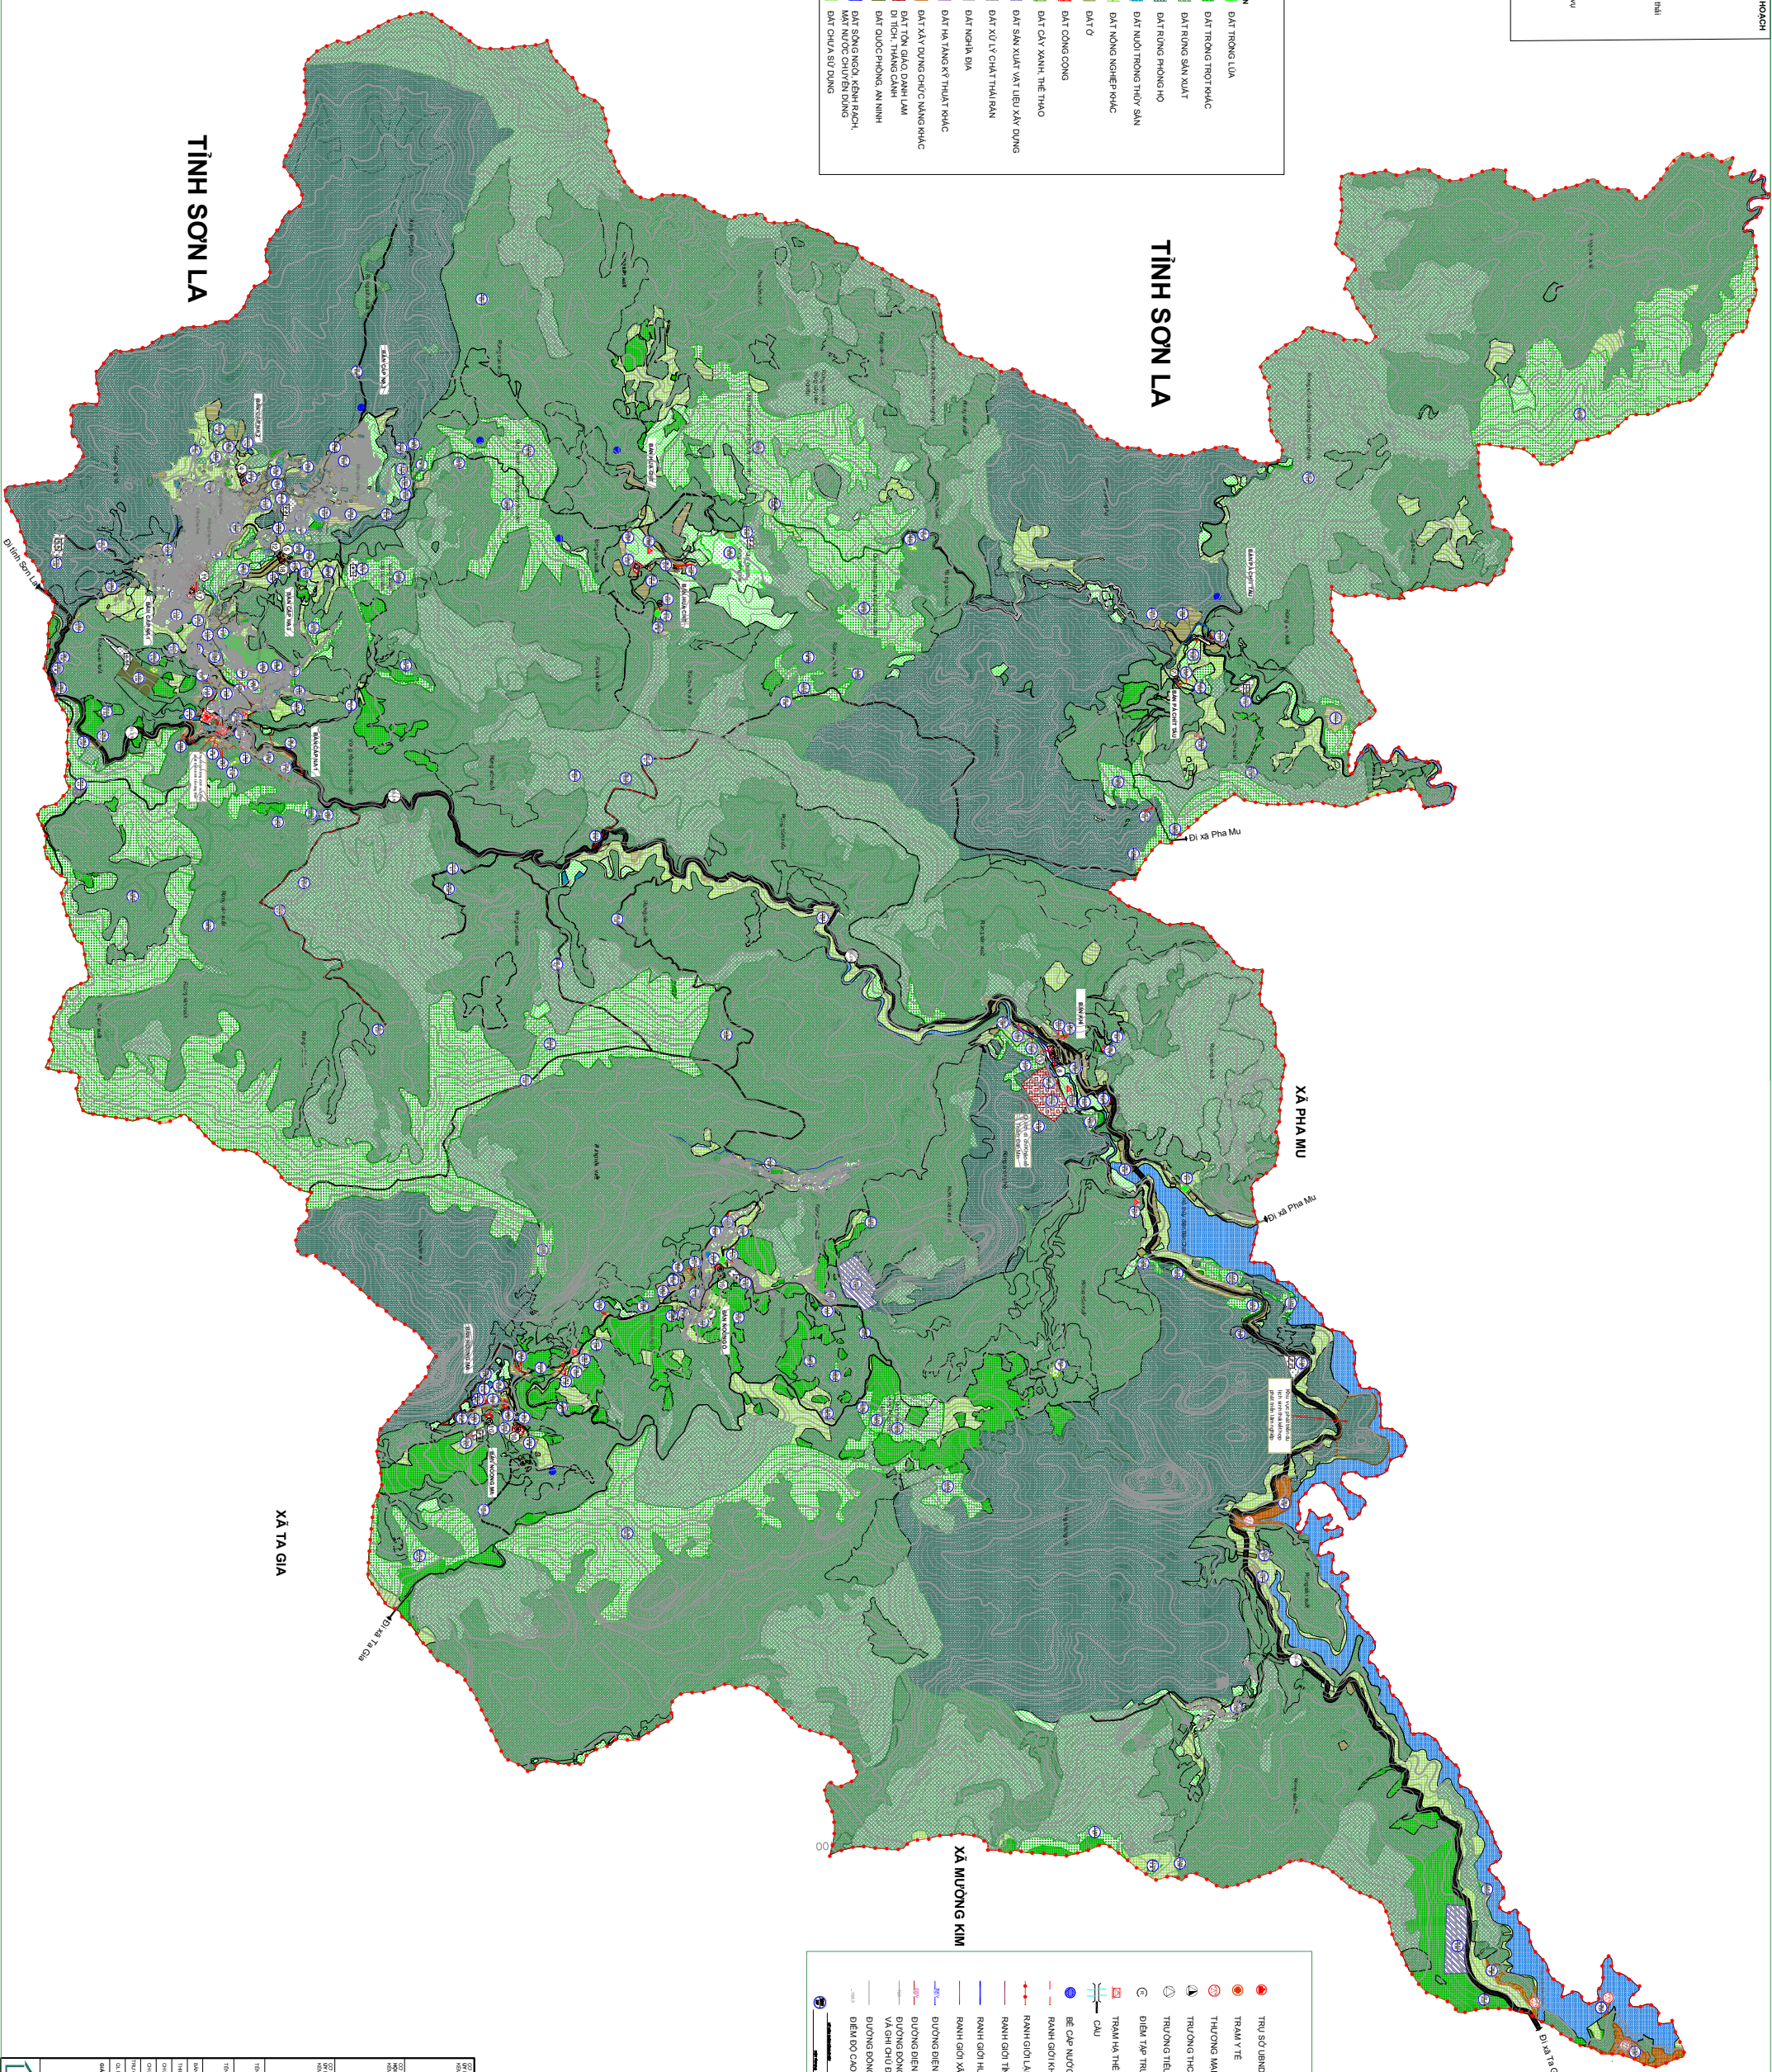

KÝ HIỆU	HẠNG MỨC QUY HOẠCH
CAN	An ninh
CM	Cấp hành chính
CCP	Cấp hành chính
CXP	Cấp hành chính
DOH	Cấp hành chính
DNL	Đã định lượng
DPA	Bãi biển, vịnh, cảng biển
DGT	Đường hàng không
HNK	Nước sạch hoạt
NSH	Nước sạch hoạt
OM	Đã đi mới
TH	Thường trực
TM	Thường trực địa phương
TL	Thủy lợi
TSC	Trụ sở cơ quan
VH	Cơ sở văn hóa

Ghi chú	
	ĐẤT TRỒNG LÚA
	ĐẤT TRỒNG TRƠI KHÁC
	ĐẤT RỪNG SẢN XUẤT
	ĐẤT RỪNG PHÒNG HO
	ĐẤT MƯỚI TRONG THỰC SẢN
	ĐẤT CÔNG CÔNG
	ĐẤT CÂY XANH, THỂ THAO
	ĐẤT SẢN XUẤT VÀ TIÊU XÂY DỰNG
	ĐẤT XỬ LÝ CHẤT THẢI BÀN
	ĐẤT NGHĨA ĐỊA
	ĐẤT TĂNG KẾT THUYẾT KHÁC
	ĐẤT XÂY DỰNG CHỨC NĂNG KHÁC
	ĐẤT TỒN GIẢO DẠM LÂM
	ĐIỂM THƯƠNG DẠM
	ĐẤT QUỐC PHÒNG AN NINH
	ĐẤT SÔNG NGỒ, KINH RẠCH
	MẶT NƯỚC CHUYÊN DỤNG
	ĐẤT CHUYỂN SỬ DỤNG

Trụ sở UBND xã
1 Trạm y tế xã
2 NVH bản cấp Na 1
3 NVH bản cấp Na 2
4 NVH bản cấp Na 3
5 NVH bản Hua Chai
6 NVH bản Pá Chai Tầu
7 NVH bản Koi
8 NVH bản Nong O
9 NVH bản Nong Ma
10 Trường mầm non (Bản Cấp Na 1)
11 Trường mầm non (Bản Hua Chai)
12 Trường mầm non (Bản Koi)
13 Trường mầm non (Bản Nong O)
14 Trường mầm non (Bản Nong Ma)
15 Trường tiểu học (Bản Cấp Na 1)
16 Trường tiểu học (Bản Cấp Na 3)
17 Trường THCS (Bản Cấp Na 1)
18 Trường THCS (Bản Cấp Na 3)

	TRỤ SỞ UBND XÃ
	TRẠM Y TẾ
	TRƯỜNG MẦM DẠCH VỤ
	TRƯỜNG THCS
	TRƯỜNG TIỂU HỌC
	ĐIỂM TẬP TRUNG CTR
	TRẠM HẠ THỂ
	ĐÀU
	ĐÈ CẤP NƯỚC SINH HOẠT
	RÀNH GỒI HỒI TRƯỜNG T.M
	RÀNH GỒI LẬP QUY HOẠCH
	RÀNH GỒI THỊNH
	RÀNH GỒI HUYỆN
	RÀNH GỒI XÃ
	ĐƯỜNG ĐIỆN SỔ K.V
	ĐƯỜNG ĐIỆN ZAV
	ĐƯỜNG ĐOẠN MỨC CHỈ
	VÀ GHI CHỮ ĐỘ CAO BÌNH ĐỘ
	ĐƯỜNG ĐOẠN MỨC C.M
	ĐIỂM ĐỘ CAO
	NHÀ VĂN HÓA
	SÂN THỂ THAO
	NGHĨA ĐỊA
	TRƯỜNG BÀN ANNON
	ĐƯỜNG QUỐC LỘ
	ĐƯỜNG QUANG THẮNG
	XÃ
	ĐƯỜNG QUANG THẮNG
	QUY HOẠCH
	KINH MƯỜNG