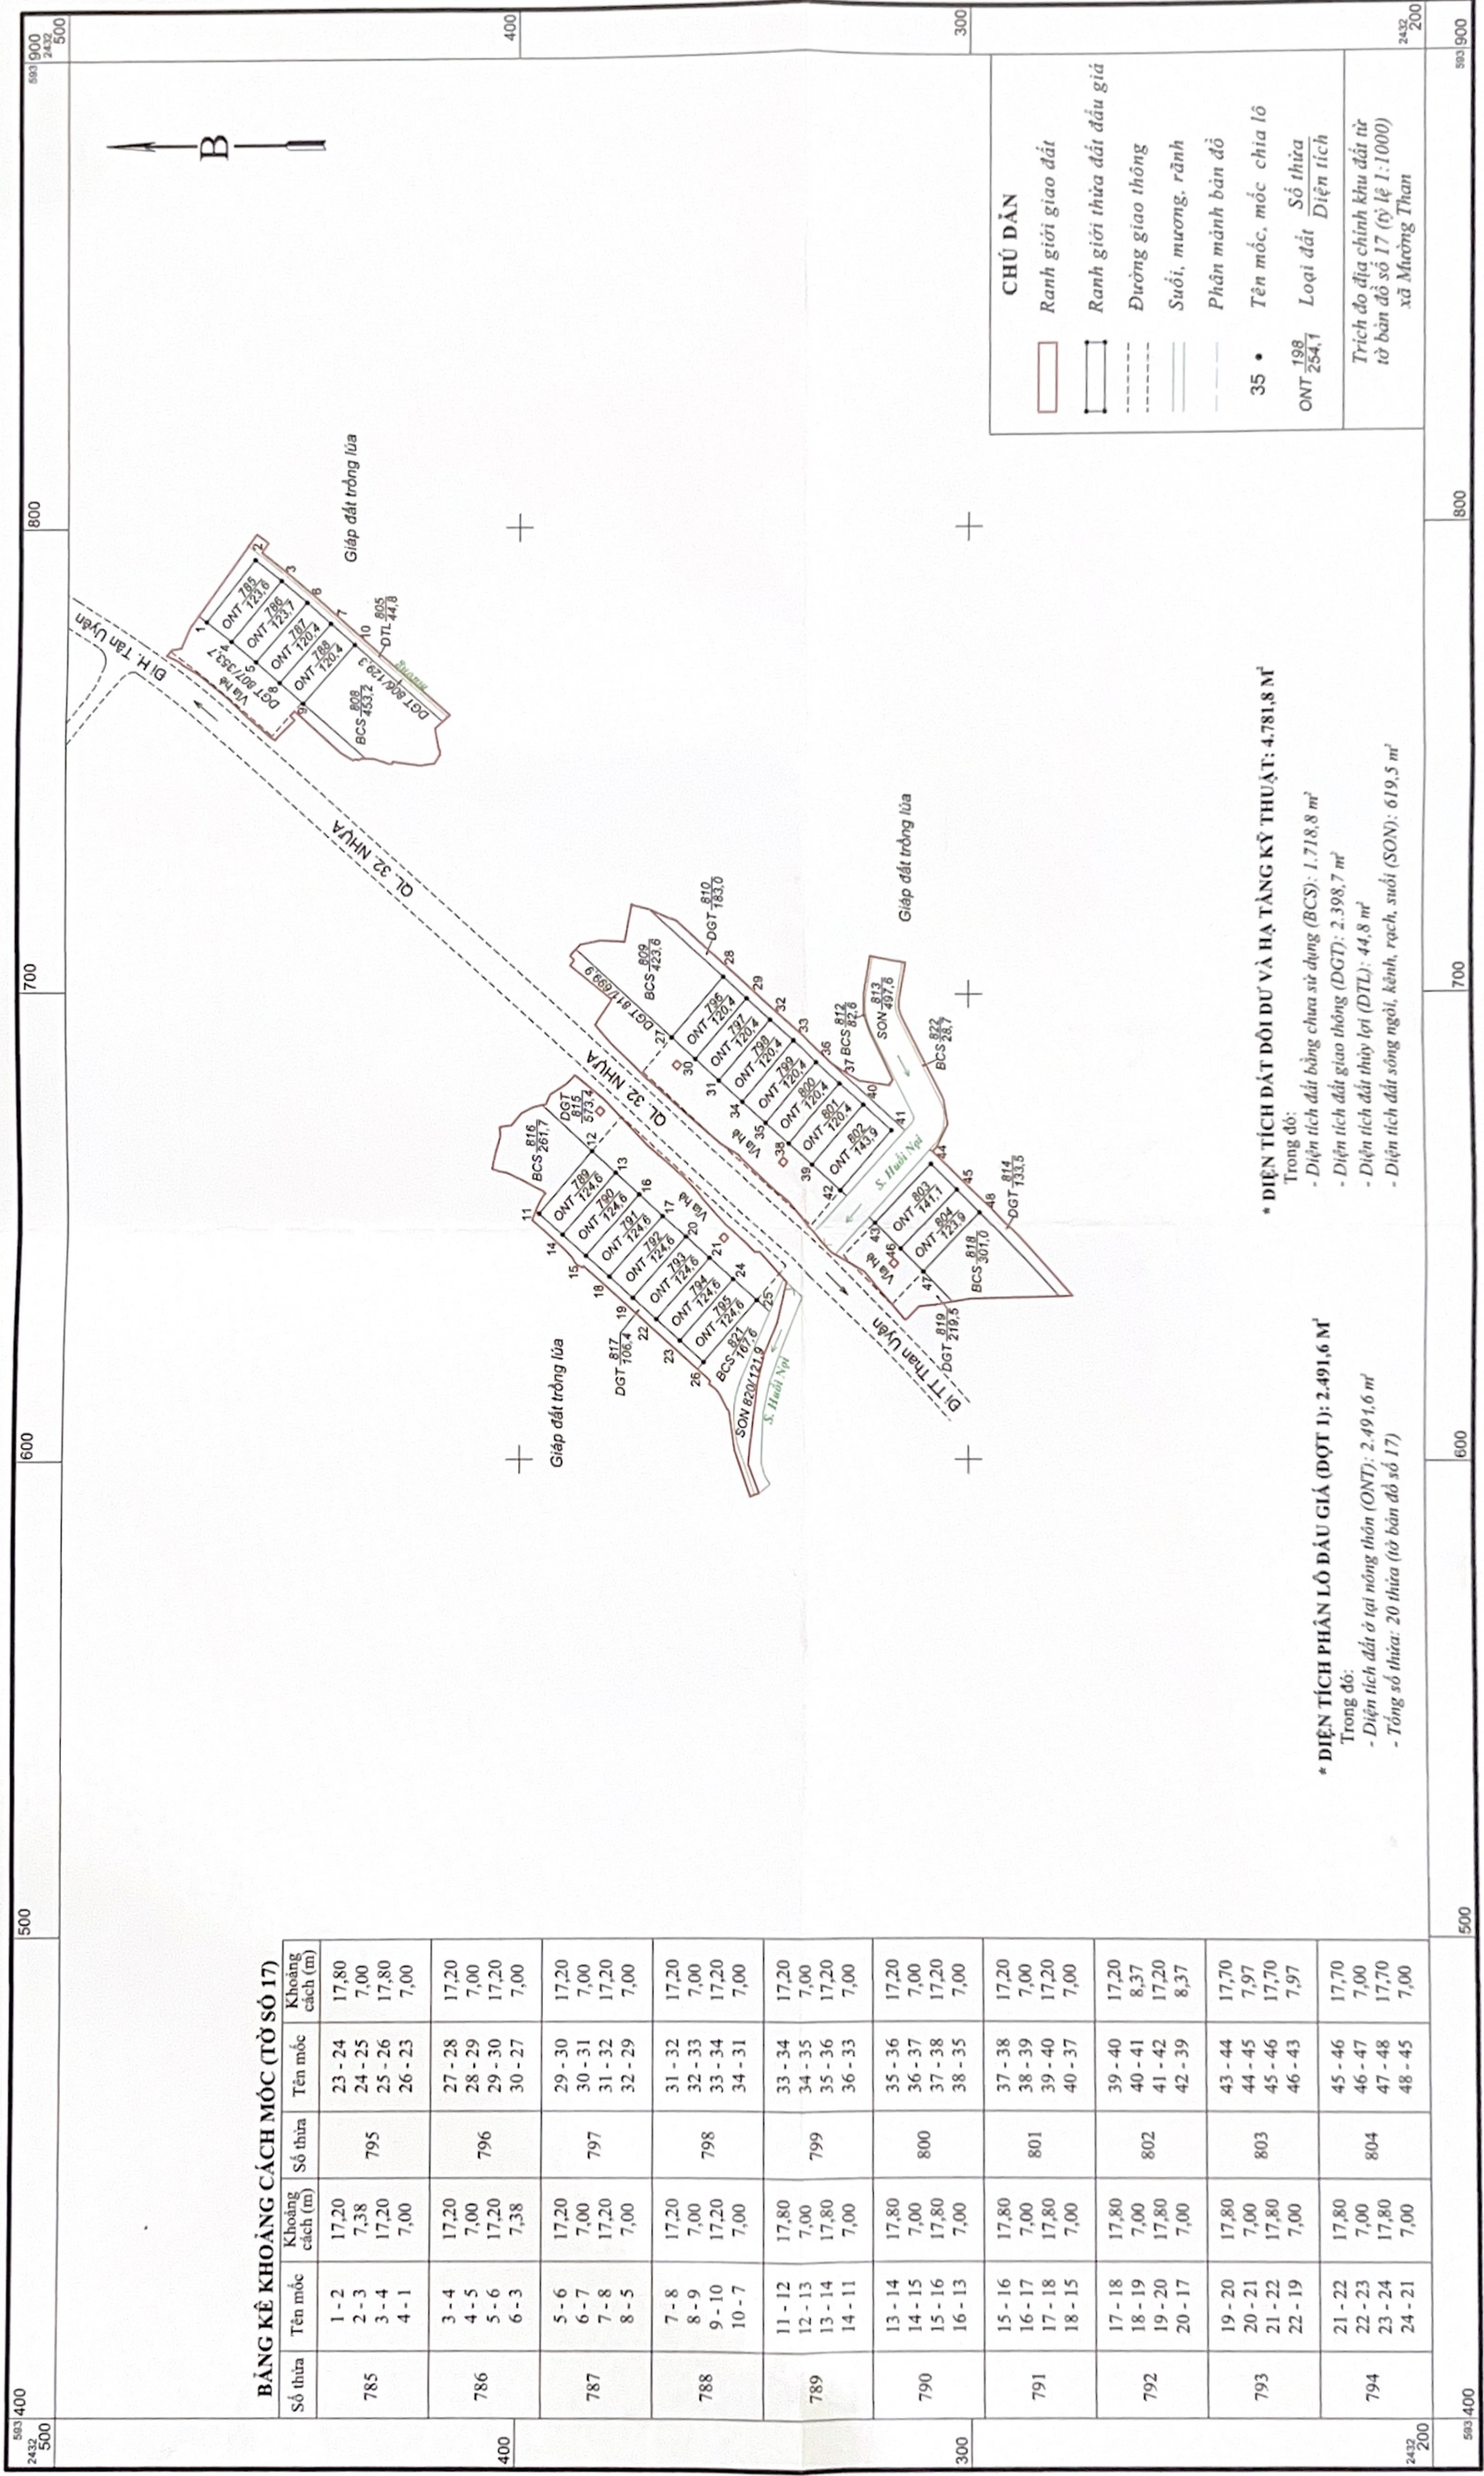

XÃ MƯỜNG THAN
MÃNH TRÍCH ĐO ĐỊA CHÍNH KHU ĐẤT
HỆ TỌA ĐỘ VN 2000, THÔN CẨM TRUNG 1, TỜ SỐ 17 (433 593-1-d)

TỈNH LAI CHÂU - HUYỆN THAN UYÊN

Ngày 04 tháng 02 năm 2023
 Đơn vị kiểm tra:
 (Ký, ghi rõ họ và tên, đóng dấu)

Ngày 05 tháng 02 năm 2023
 Đơn vị kiểm tra:
 (Ký, ghi rõ họ và tên, đóng dấu)

Xác nhận đo vẽ phù hợp hiện trạng
 Ngày 05 tháng 02 năm 2023
 UBND xã Mường Than
 (Ký, ghi rõ họ và tên, đóng dấu)

Duyệt ngày 07 tháng 02 năm 2023
 Sở Tài nguyên và Môi trường tỉnh Lai Châu
 (Ký, ghi rõ họ và tên, đóng dấu)