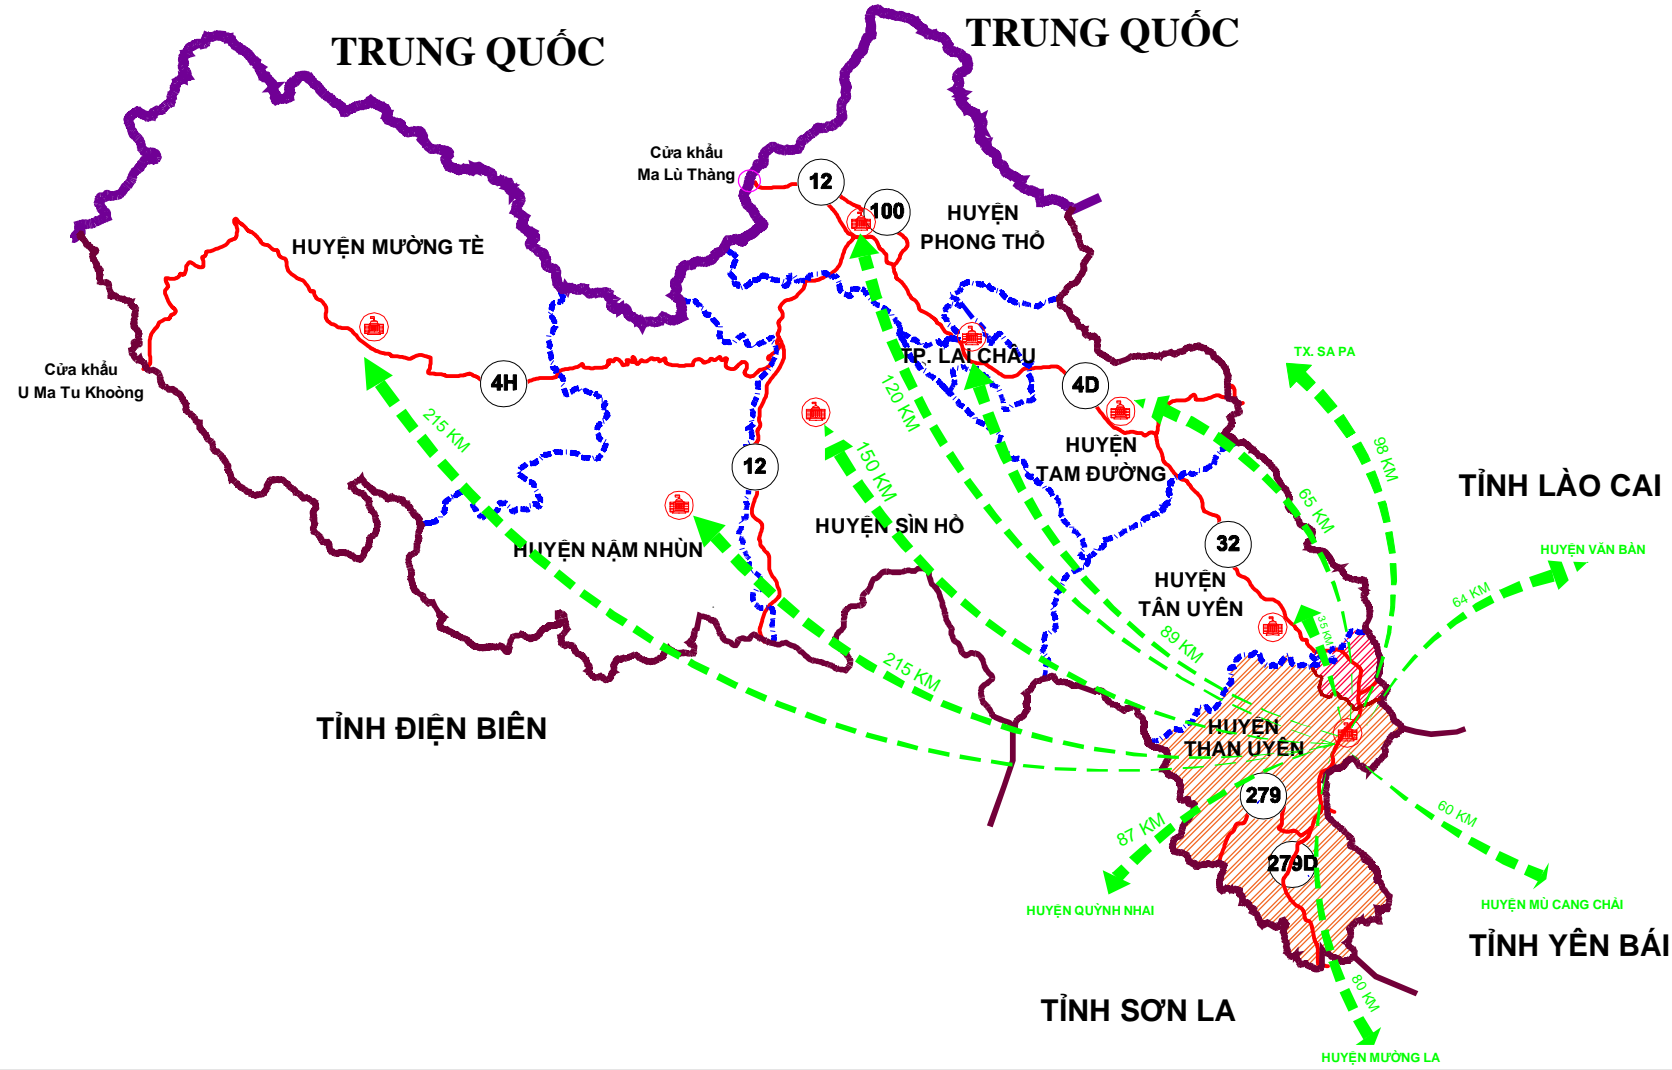

MỐI LIÊN HỆ VÙNG CỦA HUYỆN THAN UYÊN

- Biên giới Quốc gia
- Ranh giới tỉnh
- Ranh giới huyện
- Ranh giới xã
- UBND Huyện - Xã
- Nhà máy thủy điện
- Đường quốc lộ và số đường
- Đường tỉnh và số đường
- Đường liên xã
- Sông, hồ, ao, suối
- Vị trí khu vực quy hoạch

- Xã Tà Mung nằm ở phía Đông Nam của huyện Than Uyên với tổng diện tích tự nhiên là 5.157,55 ha, có địa giới hành chính như sau:
- Phía Đông giáp xã Lao Chải, huyện Mường Chà, tỉnh Yên Bái;
 - Phía Bắc giáp xã Mường Kim;
 - Phía Tây giáp xã Ta Gia;
 - Phía Nam giáp xã Khoen On.

Xã Tà Mung thuộc vùng kinh tế động lực của tỉnh (Than Uyên, Tân Uyên, Tam Đường, thành phố Lai Châu và Phong Thổ). Vùng kinh tế động lực này tập trung phát triển kinh tế hàng hóa, nông nghiệp hữu cơ chất lượng cao gắn với công nghiệp chế biến nông sản; khai thác tài nguyên khoáng sản; phát triển dịch vụ du lịch;...kết nối với các tỉnh Sơn La, Yên Bái.

CƠ QUAN PHÊ DUYỆT: ỦY BAN NHÂN DÂN HUYỆN THAN UYÊN KÈM THEO QUYẾT ĐỊNH SỐ NGÀY THÁNG NĂM 2023			
CƠ QUAN THẨM ĐỊNH: HỘI ĐỒNG THẨM ĐỊNH NHIỆM VỤ VÀ ĐỒ ÁN QUY HOẠCH XÂY DỰNG HUYỆN THAN UYÊN KÈM THEO CÔNG VĂN SỐ NGÀY THÁNG NĂM 2023			
CƠ QUAN TỔ CHỨC LẬP QUY HOẠCH: ỦY BAN NHÂN DÂN XÃ TÀ MUNG KÈM THEO TRÌNH SƠ NGÀY THÁNG NĂM 2023			
TÊN CÔNG TRÌNH - ĐỊA ĐIỂM: QUY HOẠCH CHUNG XÂY DỰNG XÃ TÀ MUNG, HUYỆN THAN UYÊN			
TÊN BẢN VẼ: SƠ ĐỒ VỊ TRÍ, MỐI LIÊN HỆ VÙNG			
BẢN VẼ: QH-01	GHEP: 1 A0	TỶ LỆ: 1/.....	NGÀY: .../.../2023
THIẾT KẾ	KTS. ĐÀO NGỌC TỬ		
CHỦ TRÌ	KTS. BUI ANH VIET		
CHỦ NHIỆM	KTS. BUI ANH VIET		
TRƯỞNG PHÒNG	NGUYỄN THỊ THẢO		
QL KỸ THUẬT	THS.KTS. BUI KHAC TOAN		
GIAM ĐOC:			