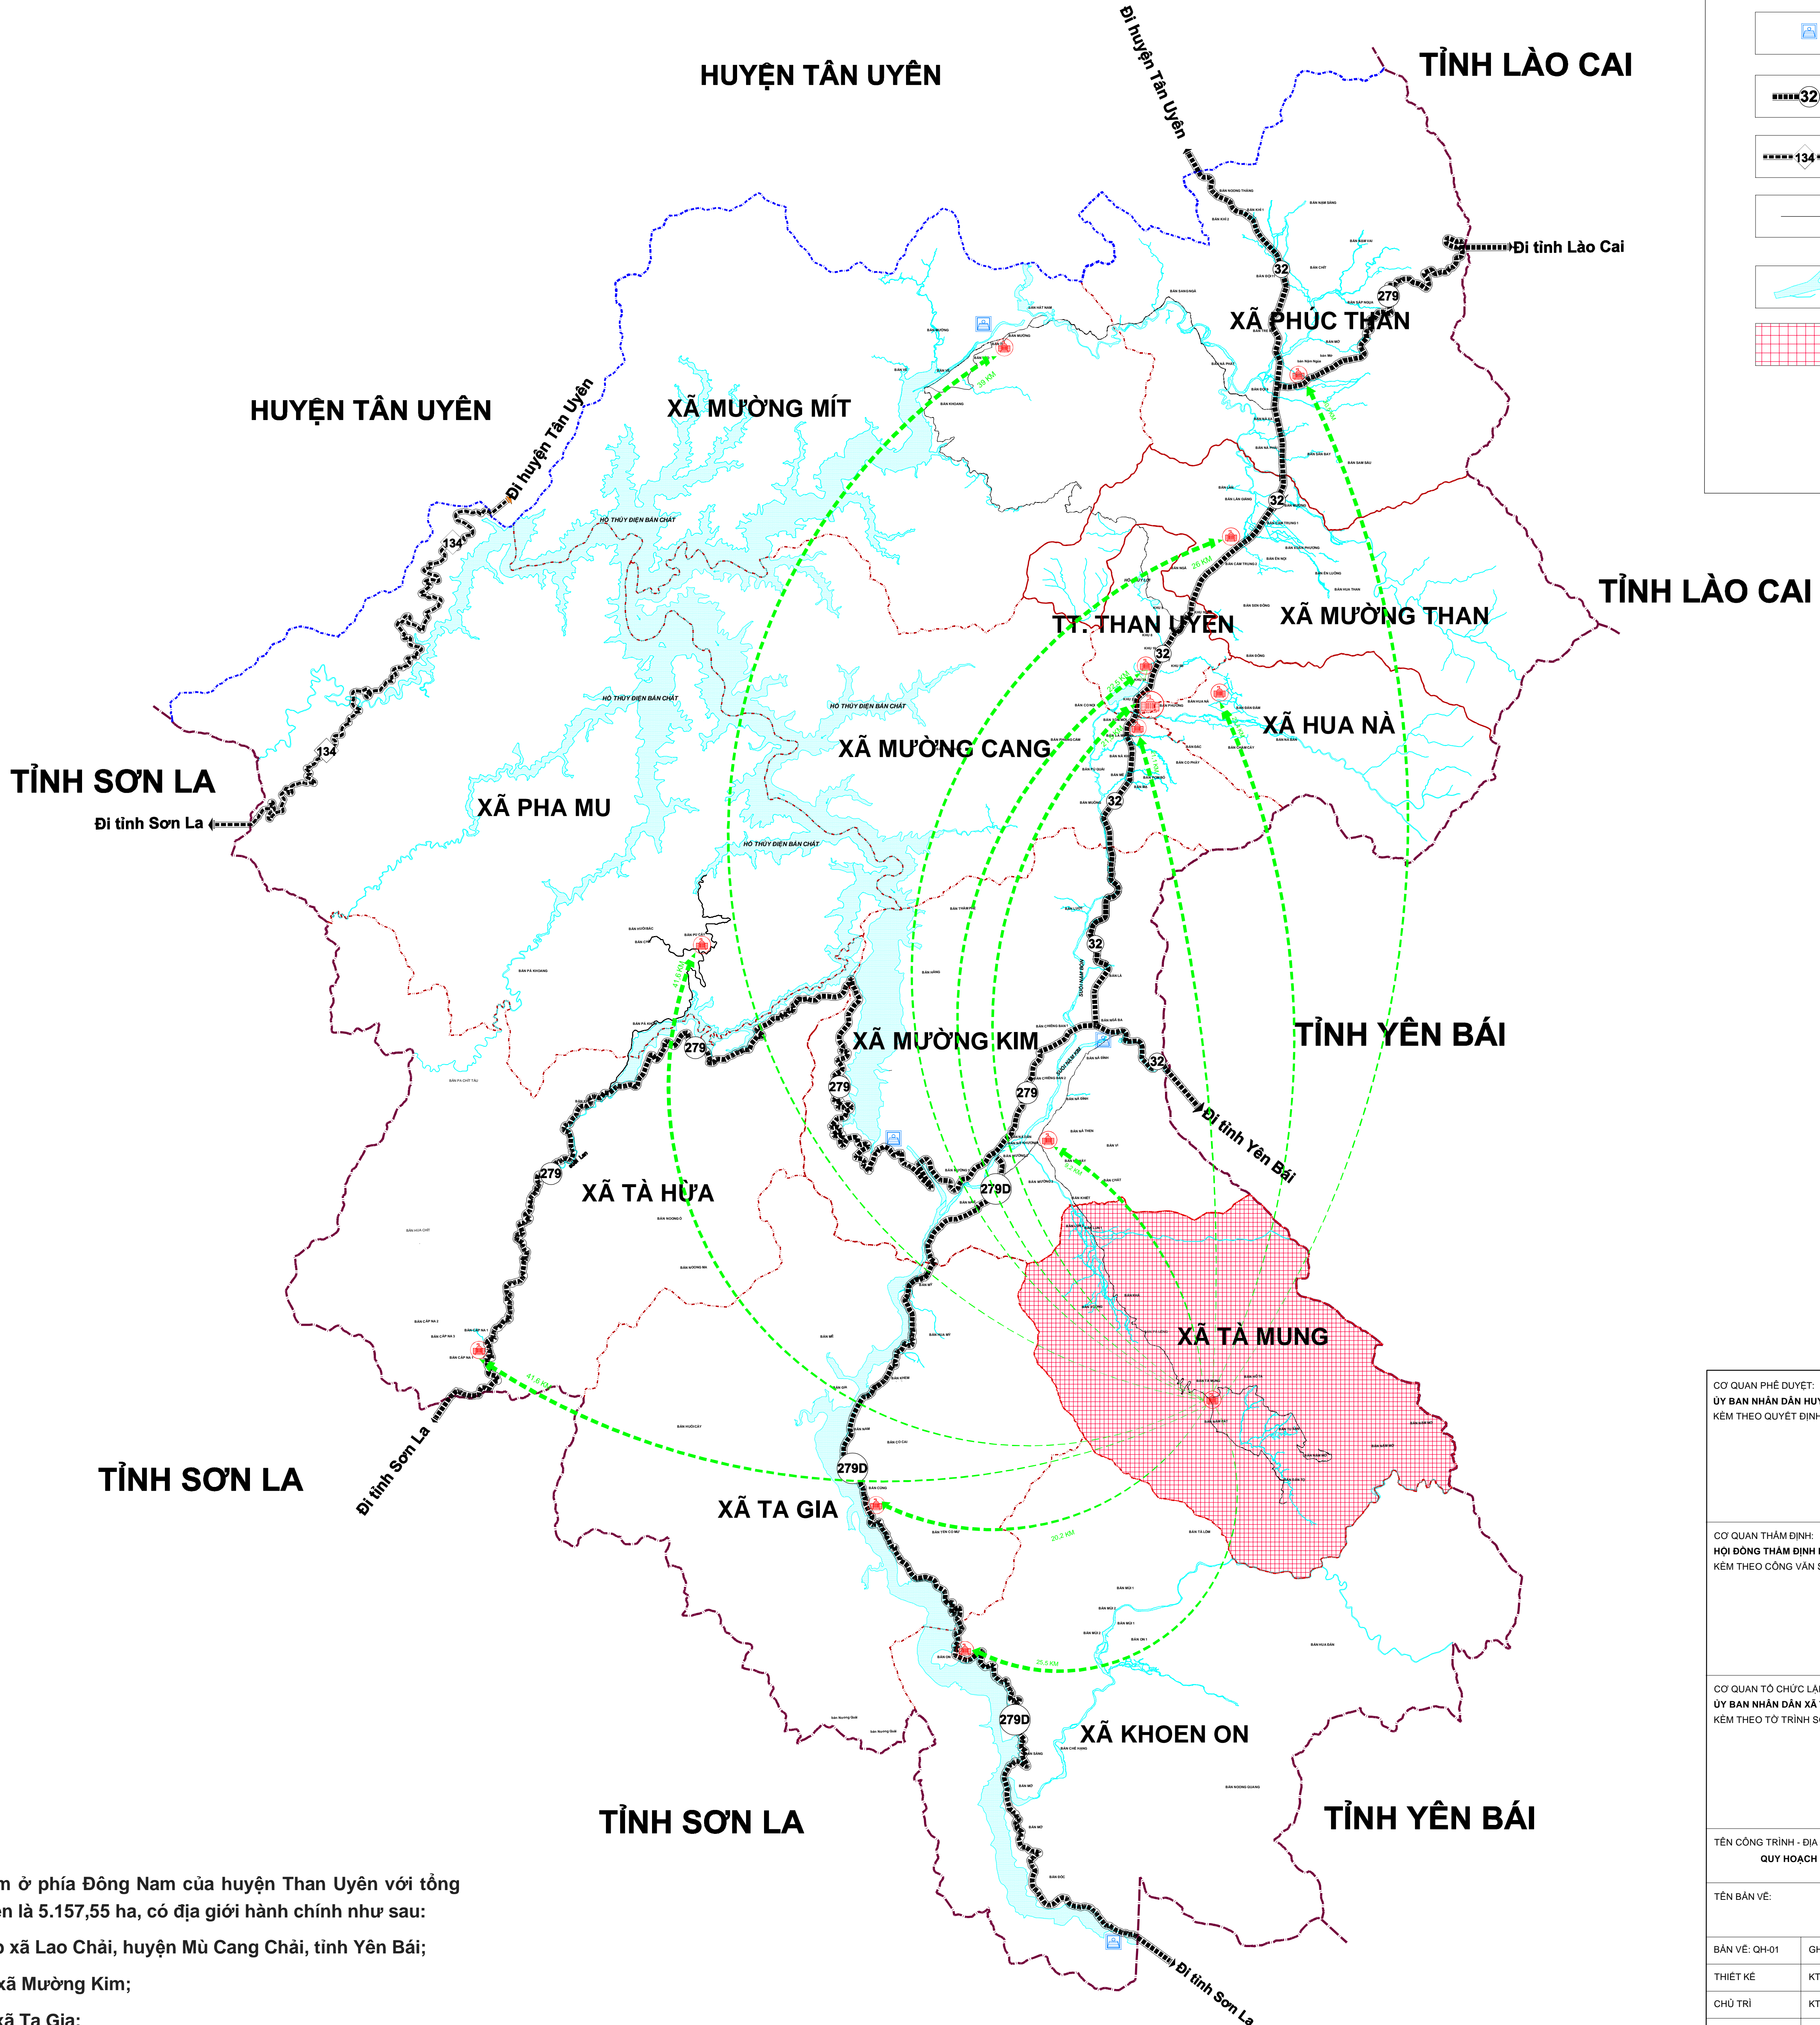

MỐI LIÊN HỆ VÙNG CỦA HUYỆN THAN UYÊN

- Biên giới Quốc gia
- Ranh giới tỉnh
- Ranh giới huyện
- Ranh giới xã
- UBND Huyện - Xã
- Nhà máy thủy điện
- Đường quốc lộ và số đường
- Đường tỉnh và số đường
- Đường liên xã
- Sông, hồ, ao, suối
- Vị trí khu vực quy hoạch

- Xã Tà Mung nằm ở phía Đông Nam của huyện Than Uyên với tổng diện tích tự nhiên là 5.157,55 ha, có địa giới hành chính như sau:
- Phía Đông giáp xã Lao Chải, huyện Mường Chà, tỉnh Yên Bái;
 - Phía Bắc giáp xã Mường Kim;
 - Phía Tây giáp xã Ta Gia;
 - Phía Nam giáp xã Khoen On.

Xã Tà Mung thuộc vùng kinh tế động lực của tỉnh (Than Uyên, Tân Uyên, Tam Đường, thành phố Lai Châu và Phong Thổ). Vùng kinh tế động lực này tập trung phát triển kinh tế hàng hóa, nông nghiệp hữu cơ chất lượng cao gắn với công nghiệp chế biến nông sản; khai thác tài nguyên khoáng sản; phát triển dịch vụ du lịch;...kết nối với các tỉnh Sơn La, Yên Bái.

CƠ QUAN PHÊ DUYỆT: ỦY BAN NHÂN DÂN HUYỆN THAN UYÊN KÈM THEO QUYẾT ĐỊNH SỐ NGÀY THÁNG NĂM 2023			
CƠ QUAN THẨM ĐỊNH: HỘI ĐỒNG THẨM ĐỊNH NHIỆM VỤ VÀ ĐỒ ÁN QUY HOẠCH XÂY DỰNG HUYỆN THAN UYÊN KÈM THEO CÔNG VĂN SỐ NGÀY THÁNG NĂM 2023			
CƠ QUAN TỔ CHỨC LẬP QUY HOẠCH: ỦY BAN NHÂN DÂN XÃ TÀ MUNG KÈM THEO TRÌNH SƠ NGÀY THÁNG NĂM 2023			
TÊN CÔNG TRÌNH - ĐỊA ĐIỂM: QUY HOẠCH CHUNG XÂY DỰNG XÃ TÀ MUNG, HUYỆN THAN UYÊN			
TÊN BẢN VẼ: SƠ ĐỒ VỊ TRÍ, MỐI LIÊN HỆ VÙNG			
BẢN VẼ: QH-01	GHEP: 1 A0	TỶ LỆ: 1/.....	NGÀY: .../.../2023
THIẾT KẾ	KTS. ĐÀO NGỌC TỬ		
CHỦ TRÌ	KTS. BUI ANH VIET		
CHỦ NHIỆM	KTS. BUI ANH VIET		
TRƯỞNG PHÒNG	NGUYỄN THỊ THẢO		
QL KỸ THUẬT	THS.KTS. BUI KHAC TOAN		
GIAM ĐOC:			