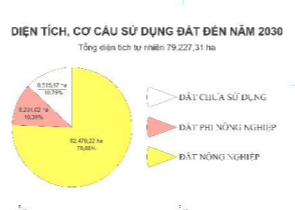

ỦY BAN NHÂN DÂN TỈNH LAI CHÂU
Ủy ban nhân dân và Hội đồng Nhân dân Tỉnh Lai Châu
Ủy ban Nhân dân Huyện Than Uyên
Công ty Cổ phần Đầu tư và Xây dựng Việt Khô