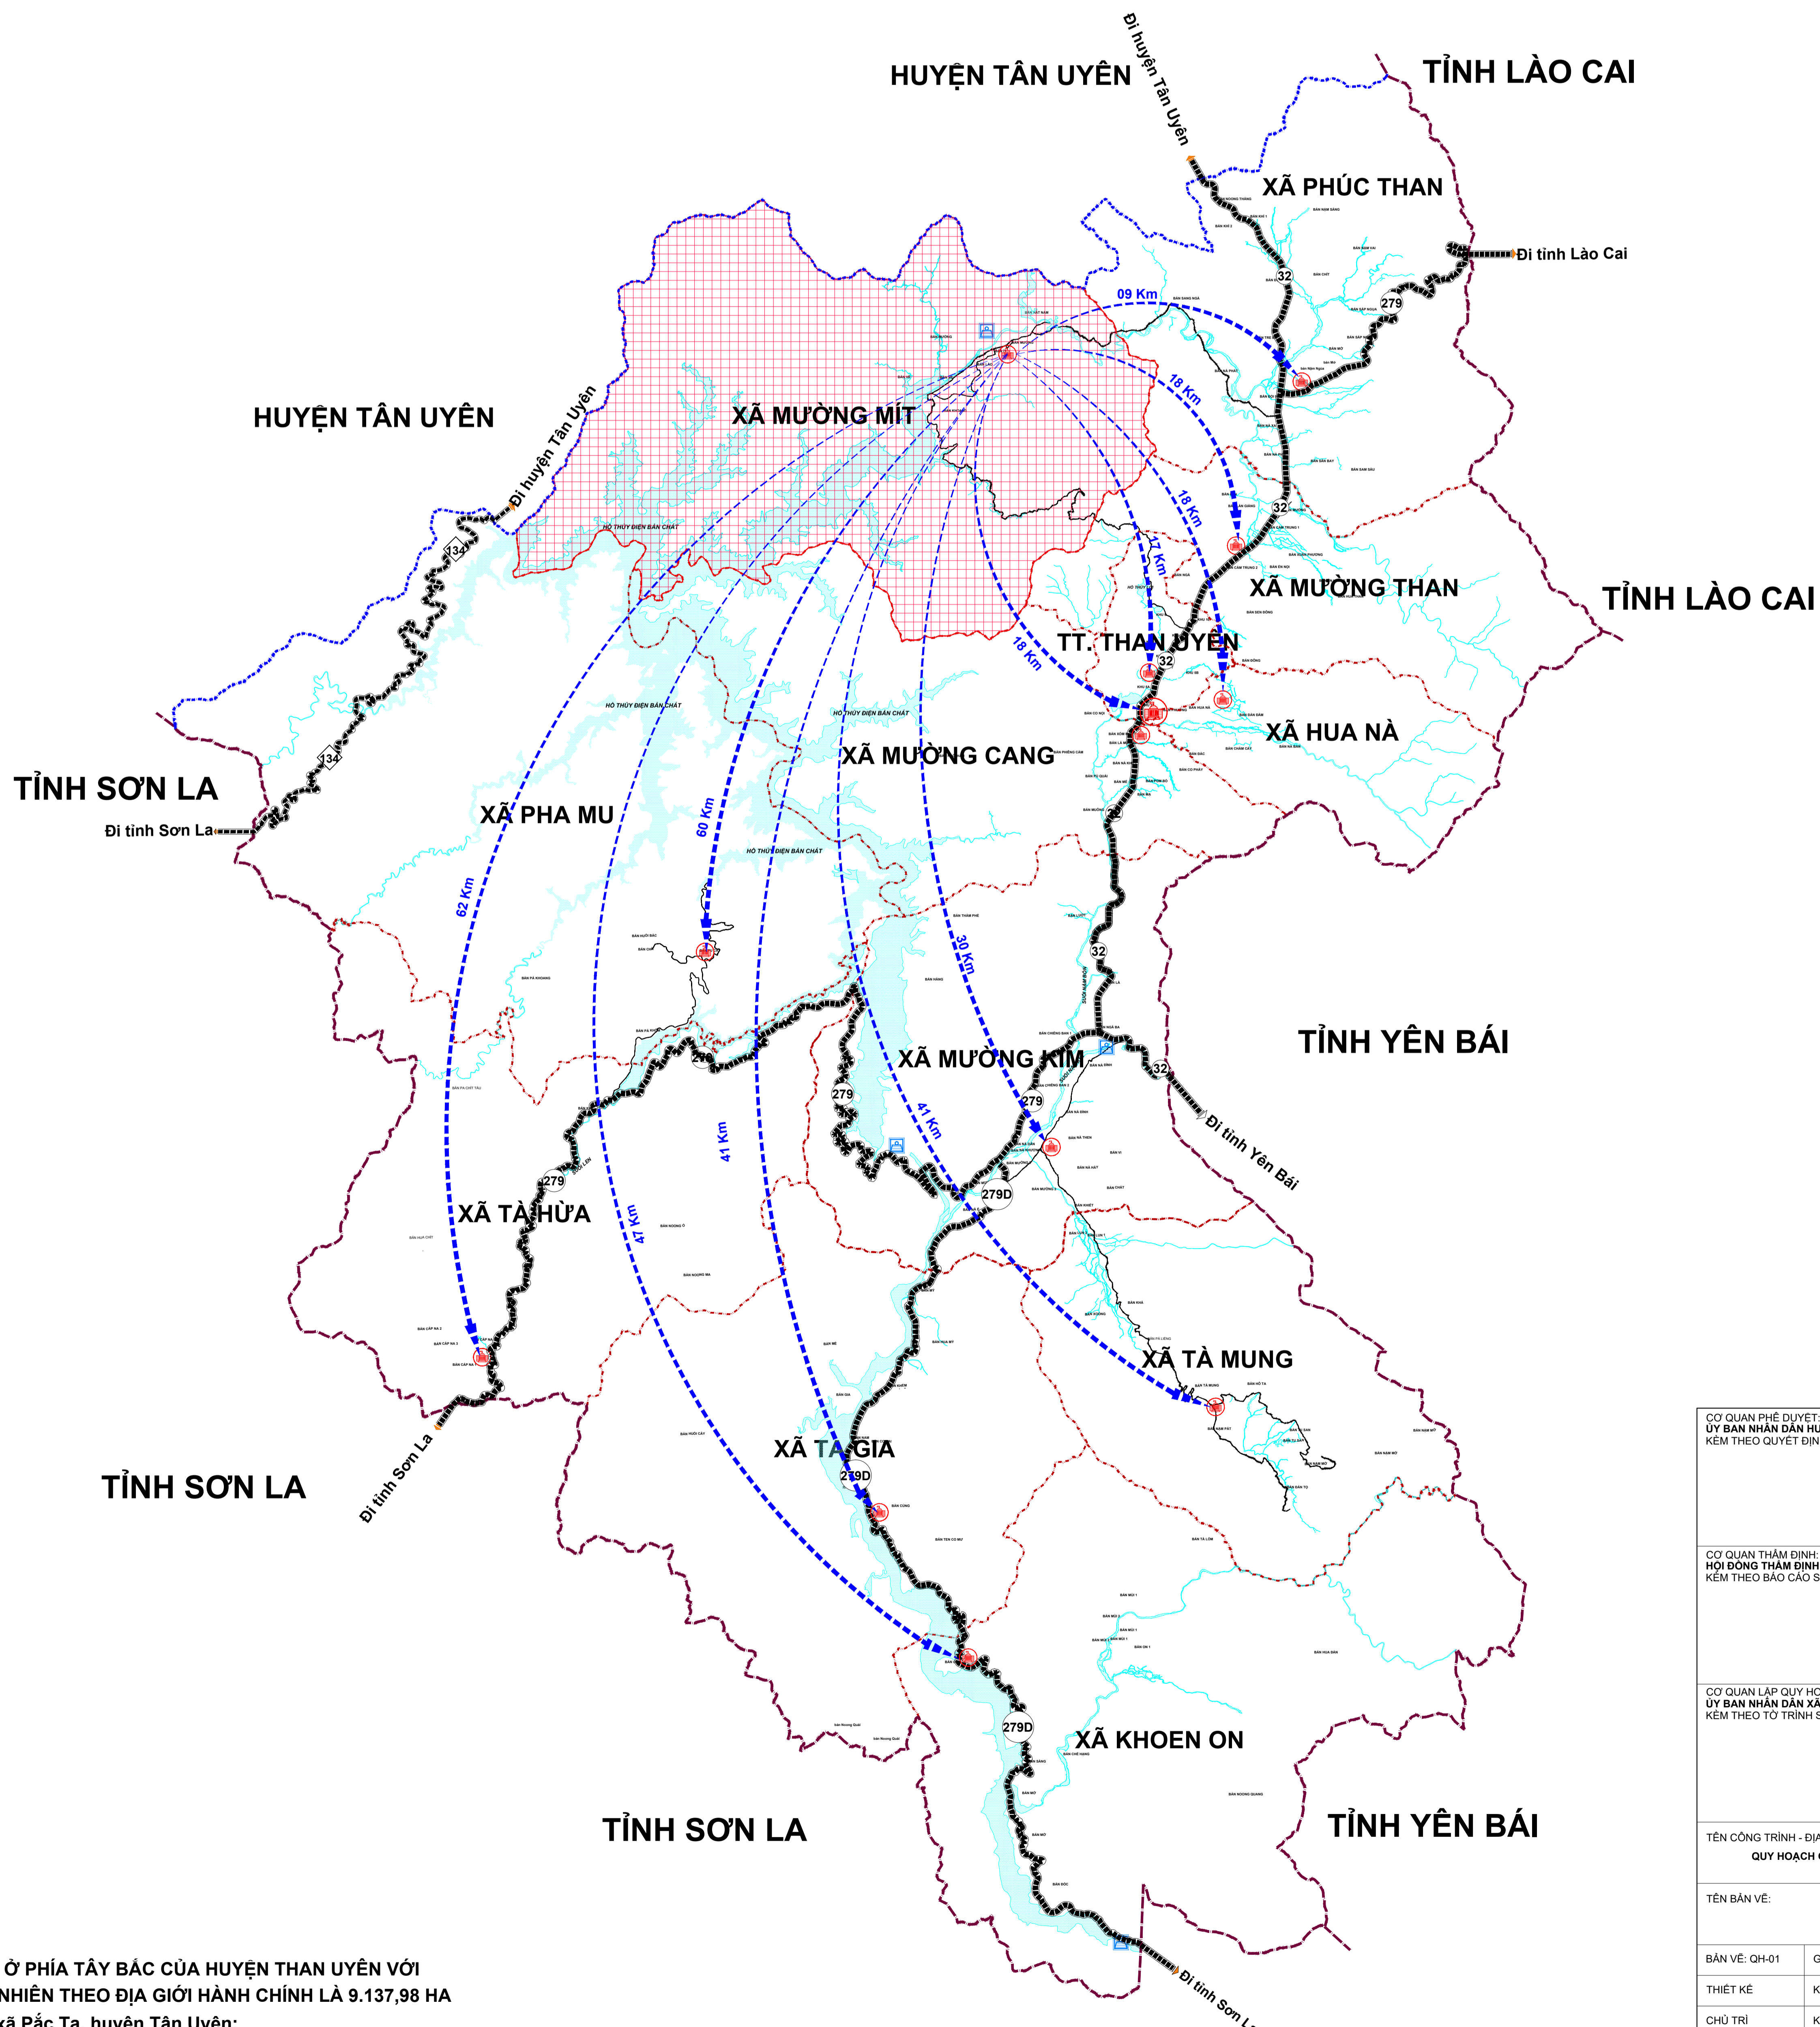

VỊ TRÍ HUYỆN THAN UYÊN TRONG TỈNH LAI CHÂU

- Biên giới Quốc gia
- Ranh giới tỉnh
- Ranh giới huyện
- Ranh giới xã
- UBND Huyện - Xã
- Nhà máy thủy điện
- Đường quốc lộ và số đường
- Đường tỉnh và số đường
- Đường liên xã
- Sông, hồ, ao, suối
- Vị trí khu vực quy hoạch

XÃ MƯỜNG MÍT NẪM Ở PHÍA TÂY BẮC CỦA HUYỆN THAN UYÊN VỚI TỔNG DIỆN TÍCH TỰ NHIÊN THEO ĐỊA GIỚI HÀNH CHÍNH LÀ 9.137,98 HA

- Phía Bắc giáp xã Pắc Ta, huyện Tân Uyên;
- Phía Nam giáp xã Pha Mu và Mường Càng;
- Phía Đông giáp xã Mường Than và Phúc Than;
- Phía Tây giáp xã Tà Mít, huyện Tân Uyên.

Mường Mít nằm trên tuyến đường huyện từ QL32 – Mường Mít; kết nối với trục trọng yếu phát triển kinh tế (đọc theo Quốc lộ 32 - Quốc lộ 4D - Quốc lộ 12 nối đường cao tốc Nội Bài - Lào Cai qua Quốc lộ 279) bằng Đường QL32 đi Sang Ngà - Nà Phát - Bản Mường, thuộc Vùng kinh tế động lực của tỉnh (Than Uyên, Tân Uyên, Tam Đường, TP. Lai Châu, và Phong Thổ), tập trung phát triển nông nghiệp hàng hóa, nông nghiệp hữu cơ chất lượng cao gắn với công nghiệp chế biến nông sản, chăn nuôi tập trung đại gia súc, cung cấp nông sản cho trung tâm huyện Than Uyên và các đô thị lân cận