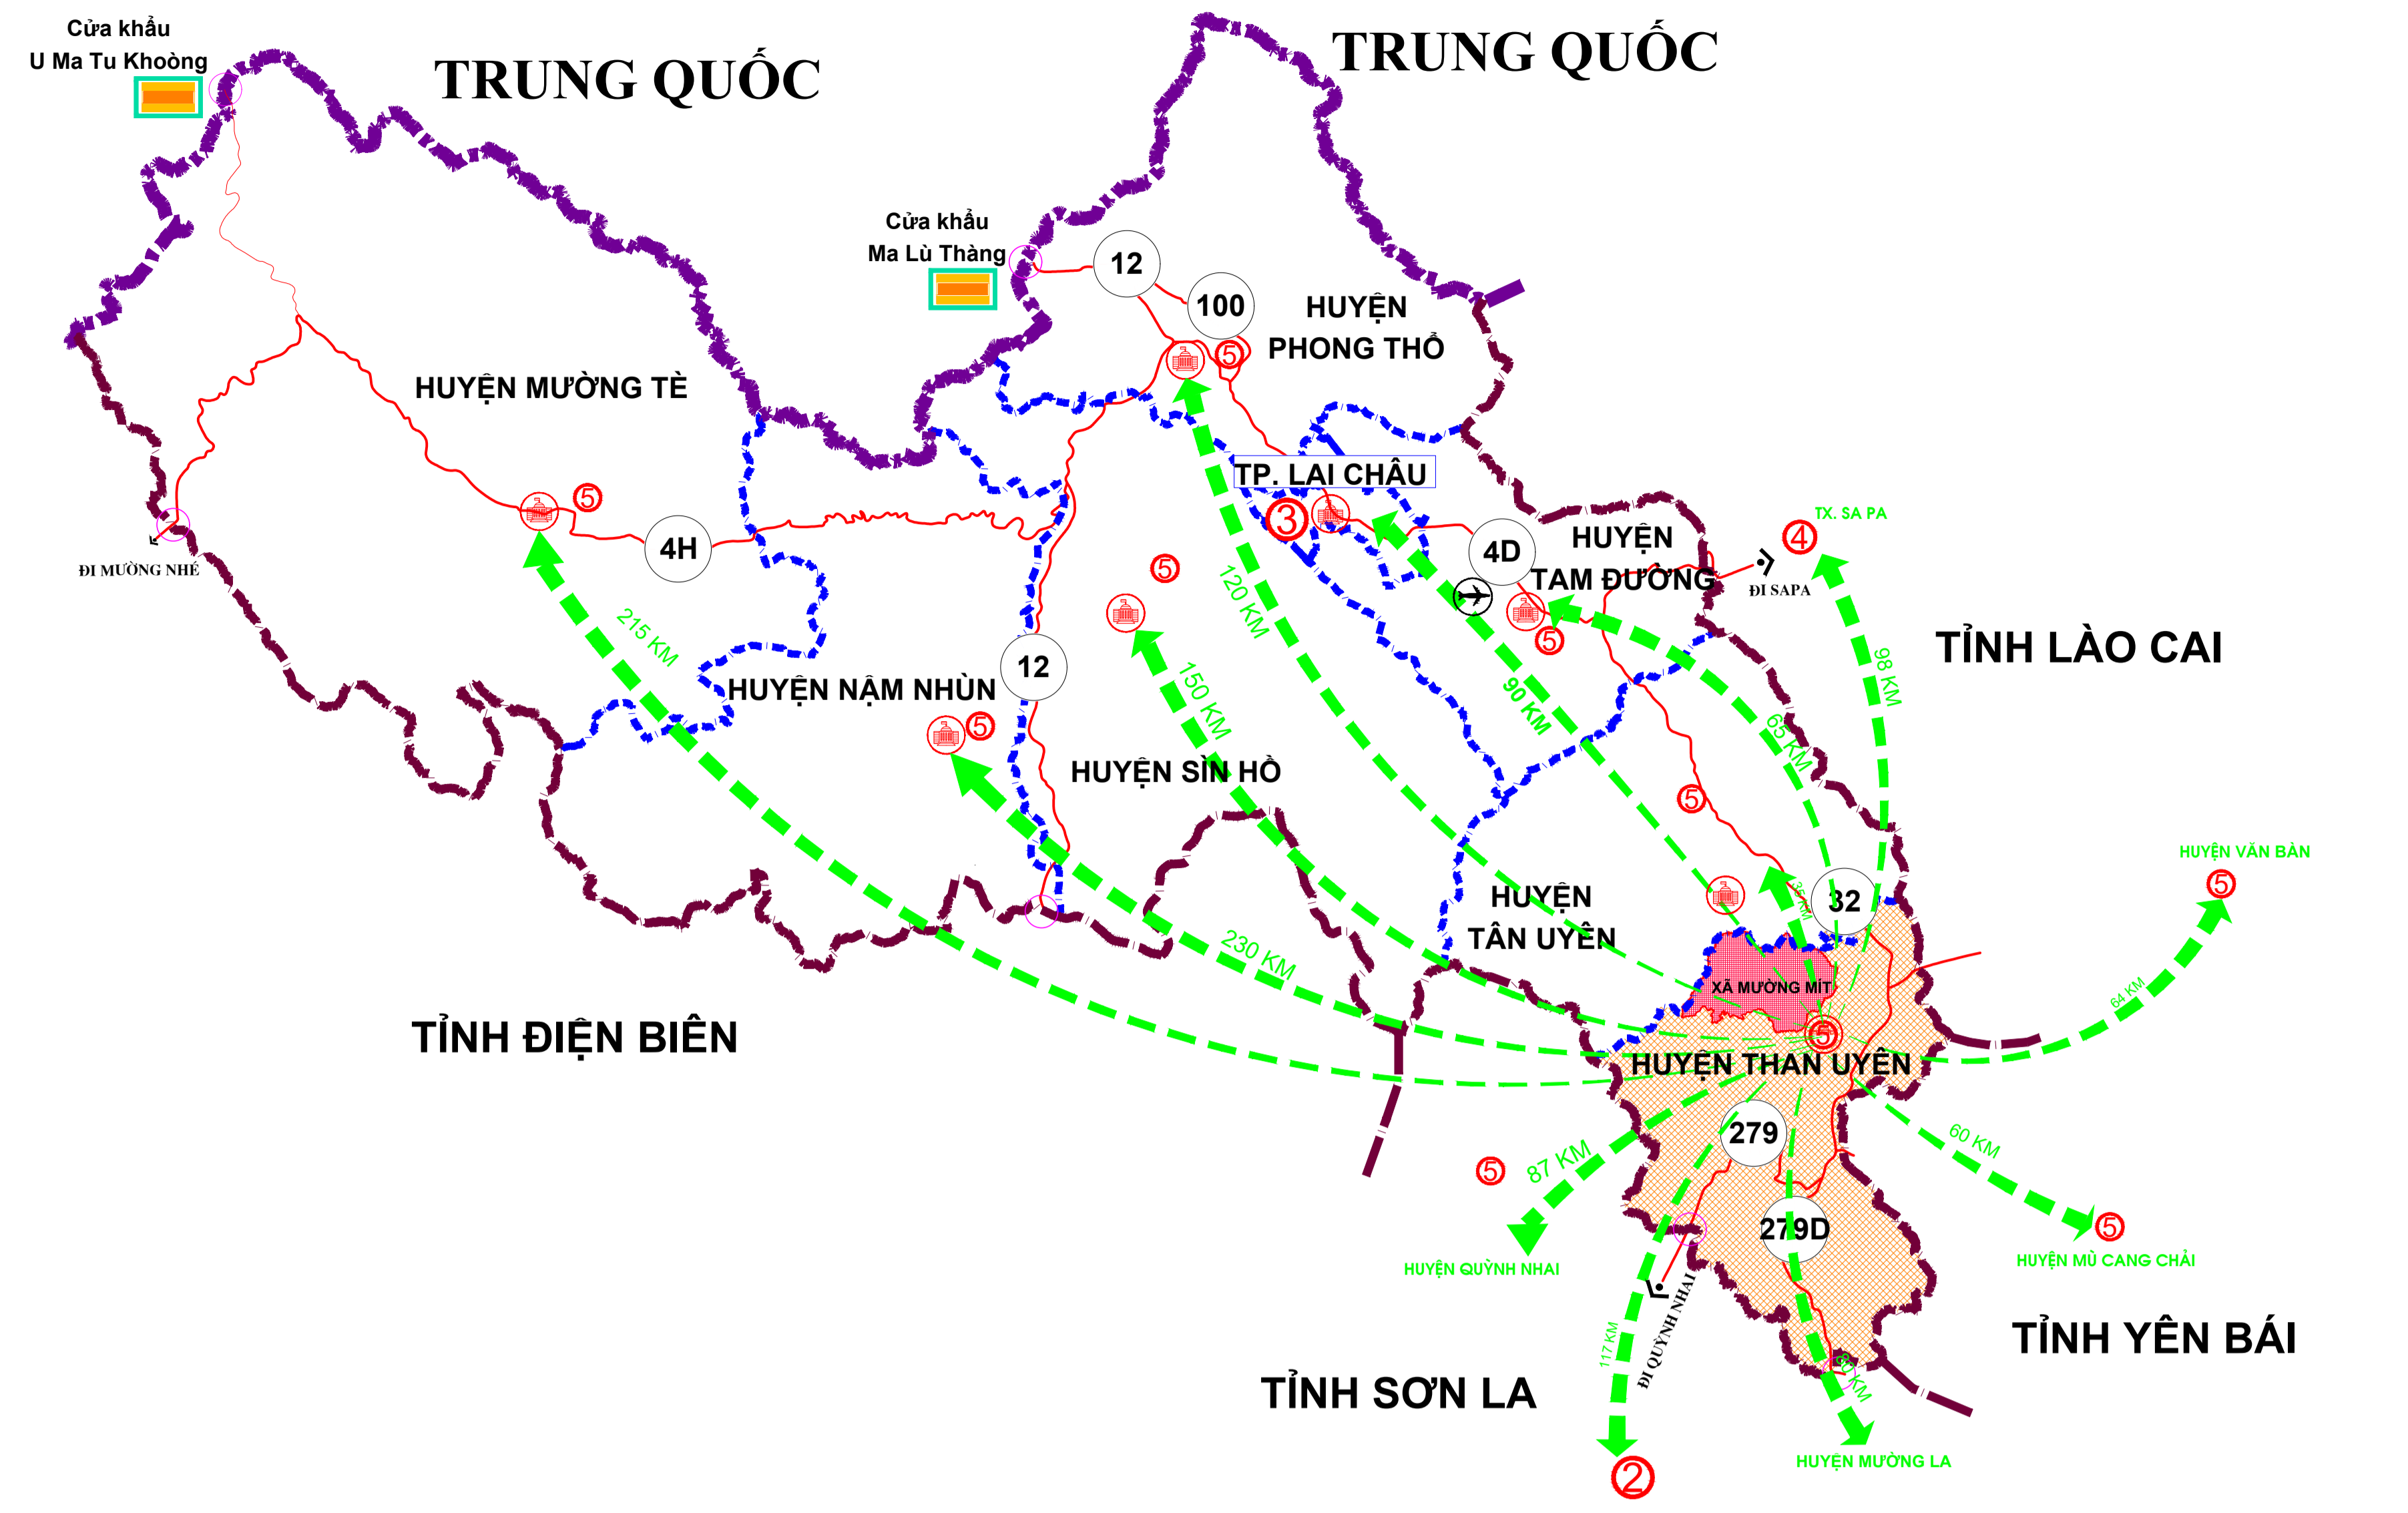

VỊ TRÍ HUYỆN THAN UYÊN TRONG TỈNH LAI CHÂU

- Biên giới Quốc gia
- Ranh giới tỉnh
- Ranh giới huyện
- Ranh giới xã
- UBND Huyện - Xã
- Nhà máy thủy điện
- Đường quốc lộ và số đường
- Đường tỉnh và số đường
- Đường liên xã
- Sông, hồ, ao, suối
- Vị trí khu vực quy hoạch

XÃ MƯỜNG MÍT NẪM Ở PHÍA TÂY BẮC CỦA HUYỆN THAN UYÊN VỚI TỔNG DIỆN TÍCH TỰ NHIÊN THEO ĐỊA GIỚI HÀNH CHÍNH LÀ 9.137,98 HA

- Phía Bắc giáp xã Pắc Ta, huyện Tân Uyên;
- Phía Nam giáp xã Pha Mu và Mường Càng;
- Phía Đông giáp xã Mường Than và Phúc Than;
- Phía Tây giáp xã Tà Mít, huyện Tân Uyên.

Mường Mít nằm trên tuyến đường huyện từ QL32 – Mường Mít; kết nối với trục trọng yếu phát triển kinh tế (đọc theo Quốc lộ 32 - Quốc lộ 4D - Quốc lộ 12 nối đường cao tốc Nội Bài - Lào Cai qua Quốc lộ 279) bằng Đường QL32 đi Sang Ngà - Nà Phát - Bản Mường, thuộc Vùng kinh tế động lực của tỉnh (Than Uyên, Tân Uyên, Tam Đường, TP. Lai Châu, và Phong Thổ), tập trung phát triển nông nghiệp hàng hóa, nông nghiệp hữu cơ chất lượng cao gắn với công nghiệp chế biến nông sản, chăn nuôi tập trung đại gia súc, cung cấp nông sản cho trung tâm huyện Than Uyên và các đô thị lân cận