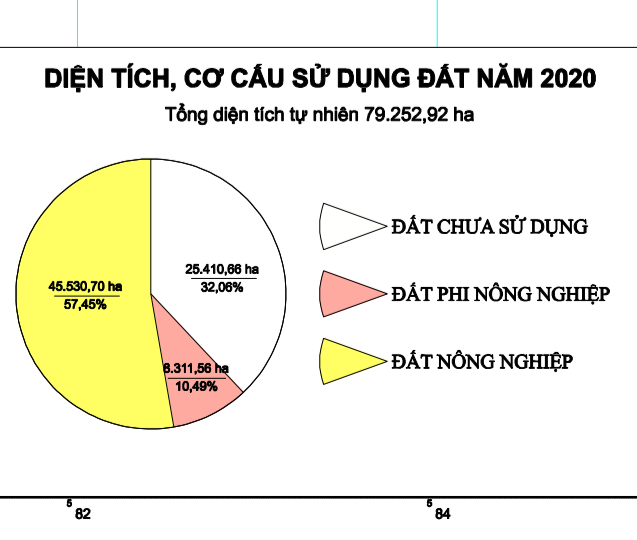

BẢN ĐỒ ĐIỀU CHỈNH QUY HOẠCH SỬ DỤNG ĐẤT ĐẾN NĂM 2020 HUYỆN THAN UYÊN - TỈNH LAI CHÂU

CHÚ DẪN					
TÊN KÝ HIỆU	HIỆN TRẠNG	QUY HOẠCH	TÊN KÝ HIỆU	HIỆN TRẠNG	QUY HOẠCH
Đất rừng lá	LUA	M&U	Đất sản xuất vật liệu xây dựng, làm đồ gốm	SHK	M&U
Đất chuyên trồng lúa nước	LUC	M&U	Đất kinh hoạt công cộng	SHY	M&U
Đất trồng cây hàng năm khác	LAK	M&U	Đất khu vực chức năng đặc biệt	SHZ	M&U
Đất trồng cây lâu năm	LON	M&U	Đất cơ sở an ninh quốc gia	SH1	M&U
Đất rừng phòng hộ	LPH	M&U	Đất công nghiệp	SH2	M&U
Đất rừng đặc dụng	LPC	M&U	Đất công nghệ cao	SH3	M&U
Đất trồng cây lâu năm	LON	M&U	Đất phi nông nghiệp khác	SH4	M&U
Đất nông nghiệp thủy sản	LNT	M&U	Đất chưa sử dụng	SH5	M&U
Đất nông nghiệp khác	LNK	M&U	Ranh giới đất đai tự nhiên	SH6	M&U
Đất quốc phòng	LQP	M&U	Ranh giới khu vực chức năng đặc biệt	SH7	M&U
Đất an ninh	LAN	M&U	Ranh giới khu vực chức năng công nghiệp, công nghệ cao	SH8	M&U
Đất thương mại dịch vụ	LTV	M&U	Ranh giới khu vực chức năng văn hóa	SH9	M&U
Đất cơ sở sản xuất phi nông nghiệp	LSP	M&U	Đất dành làm trường cao đẳng, đại học	SH10	M&U
Đất sử dụng cho hoạt động thương mại	LTM	M&U	Đất bãi thải, xử lý chất thải	SH11	M&U
Đất phi nông nghiệp khác	LPHK	M&U	Đất ở tại nông thôn	SH12	M&U
Đất ở tại đô thị	LDT	M&U	Đất ở tại đô thị	SH13	M&U
Đất xây dựng trụ sở cơ quan	LTX	M&U	Đất xây dựng trụ sở cơ quan	SH14	M&U
Đất xây dựng trụ sở văn hóa	LTXH	M&U	Đất xây dựng trụ sở văn hóa	SH15	M&U
Đất cơ sở văn hóa	LTVH	M&U	Đất cơ sở văn hóa	SH16	M&U
Đất cơ sở thể thao	LTVT	M&U	Đất cơ sở thể thao	SH17	M&U
Đất sân golf	LTVG	M&U	Đất sân golf	SH18	M&U
Đất nghĩa trang, nghĩa địa	LTVN	M&U	Đất nghĩa trang, nghĩa địa	SH19	M&U
Đất phi nông nghiệp khác	LPHK	M&U	Đất phi nông nghiệp khác	SH20	M&U