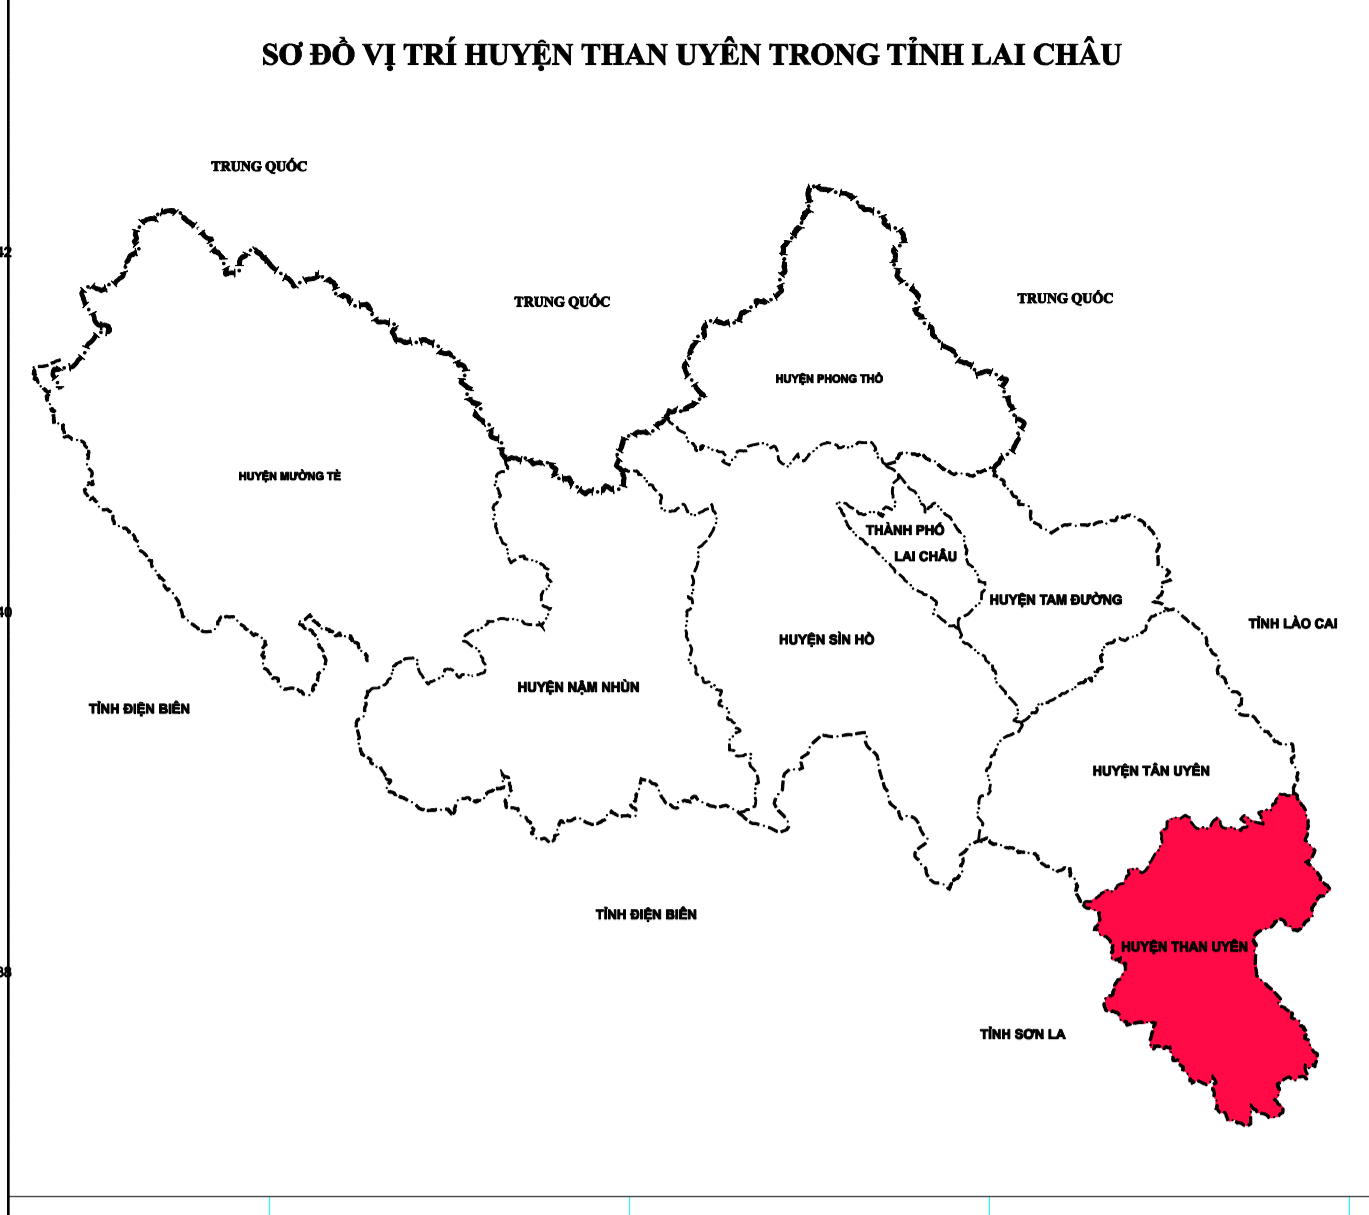

BẢN ĐỒ ĐIỀU CHỈNH QUY HOẠCH SỬ DỤNG ĐẤT ĐẾN NĂM 2020 HUYỆN THAN UYÊN - TỈNH LAI CHÂU

CHÚ DẪN					
TÊN KÝ HIỆU	HIỆN TRẠNG	QUY HOẠCH	TÊN KÝ HIỆU	HIỆN TRẠNG	QUY HOẠCH
Đất rừng lá	LUA	M&U	Đất sản xuất vật liệu xây dựng, làm đồ gốm	SHK	M&U
Đất chuyên trồng lúa nước	LUC	M&U	Đất kinh hoạt công cộng	SHY	M&U
Đất trồng cây hàng năm khác	LAK	M&U	Đất khu vực chức năng đặc biệt	SHZ	M&U
Đất trồng cây lâu năm	LON	M&U	Đất cơ sở an ninh quốc gia	SH1	M&U
Đất rừng phòng hộ	LPH	M&U	Đất công nghiệp	SH2	M&U
Đất rừng đặc dụng	LPC	M&U	Đất công nghệ cao	SH3	M&U
Đất trồng cây lâu năm	LON	M&U	Đất phi nông nghiệp khác	SH4	M&U
Đất nông nghiệp thủy sản	LNT	M&U	Đất chưa sử dụng	SH5	M&U
Đất nông nghiệp khác	LNK	M&U	Ranh giới đất đai tự nhiên	SH6	M&U
Đất quốc phòng	LQP	M&U	Ranh giới khu vực chức năng đặc biệt	SH7	M&U
Đất an ninh	LAN	M&U	Ranh giới khu vực chức năng công nghiệp, công nghệ cao	SH8	M&U
Đất thương mại dịch vụ	LTV	M&U	Ranh giới khu vực chức năng văn hóa	SH9	M&U
Đất cơ sở sản xuất phi nông nghiệp	LSP	M&U	Đất dành làm trường cao đẳng, đại học	SH10	M&U
Đất sử dụng cho hoạt động thương mại	LTM	M&U	Đất bãi thải, xử lý chất thải	SH11	M&U
Đất phi nông nghiệp khác	LPHK	M&U	Đất ở tại nông thôn	SH12	M&U
Đất ở tại đô thị	LDT	M&U	Đất ở tại đô thị	SH13	M&U
Đất xây dựng trụ sở cơ quan	LTX	M&U	Đất xây dựng trụ sở cơ quan	SH14	M&U
Đất xây dựng trụ sở văn hóa	LTXH	M&U	Đất xây dựng trụ sở văn hóa	SH15	M&U
Đất cơ sở văn hóa	LTVH	M&U	Đất cơ sở văn hóa	SH16	M&U
Đất cơ sở thể thao	LTVT	M&U	Đất cơ sở thể thao	SH17	M&U
Đất sân golf	LTVG	M&U	Đất sân golf	SH18	M&U
Đất nghĩa trang, nghĩa địa	LTVN	M&U	Đất nghĩa trang, nghĩa địa	SH19	M&U
Đất phi nông nghiệp khác	LPHK	M&U	Đất phi nông nghiệp khác	SH20	M&U

UBND TỈNH LAI CHÂU	SỞ TÀI NGUYÊN VÀ MÔI TRƯỜNG TỈNH LAI CHÂU
Lai Châu, ngày... tháng... năm....	Lai Châu, ngày... tháng... năm....
UBND HUYỆN THAN UYÊN	CÔNG TY CỔ PHẦN ĐẦU TƯ VÀ TƯ VẤN VIỆT KHÔI
Than Uyên, ngày... tháng... năm....	Hà Nội, ngày... tháng... năm....