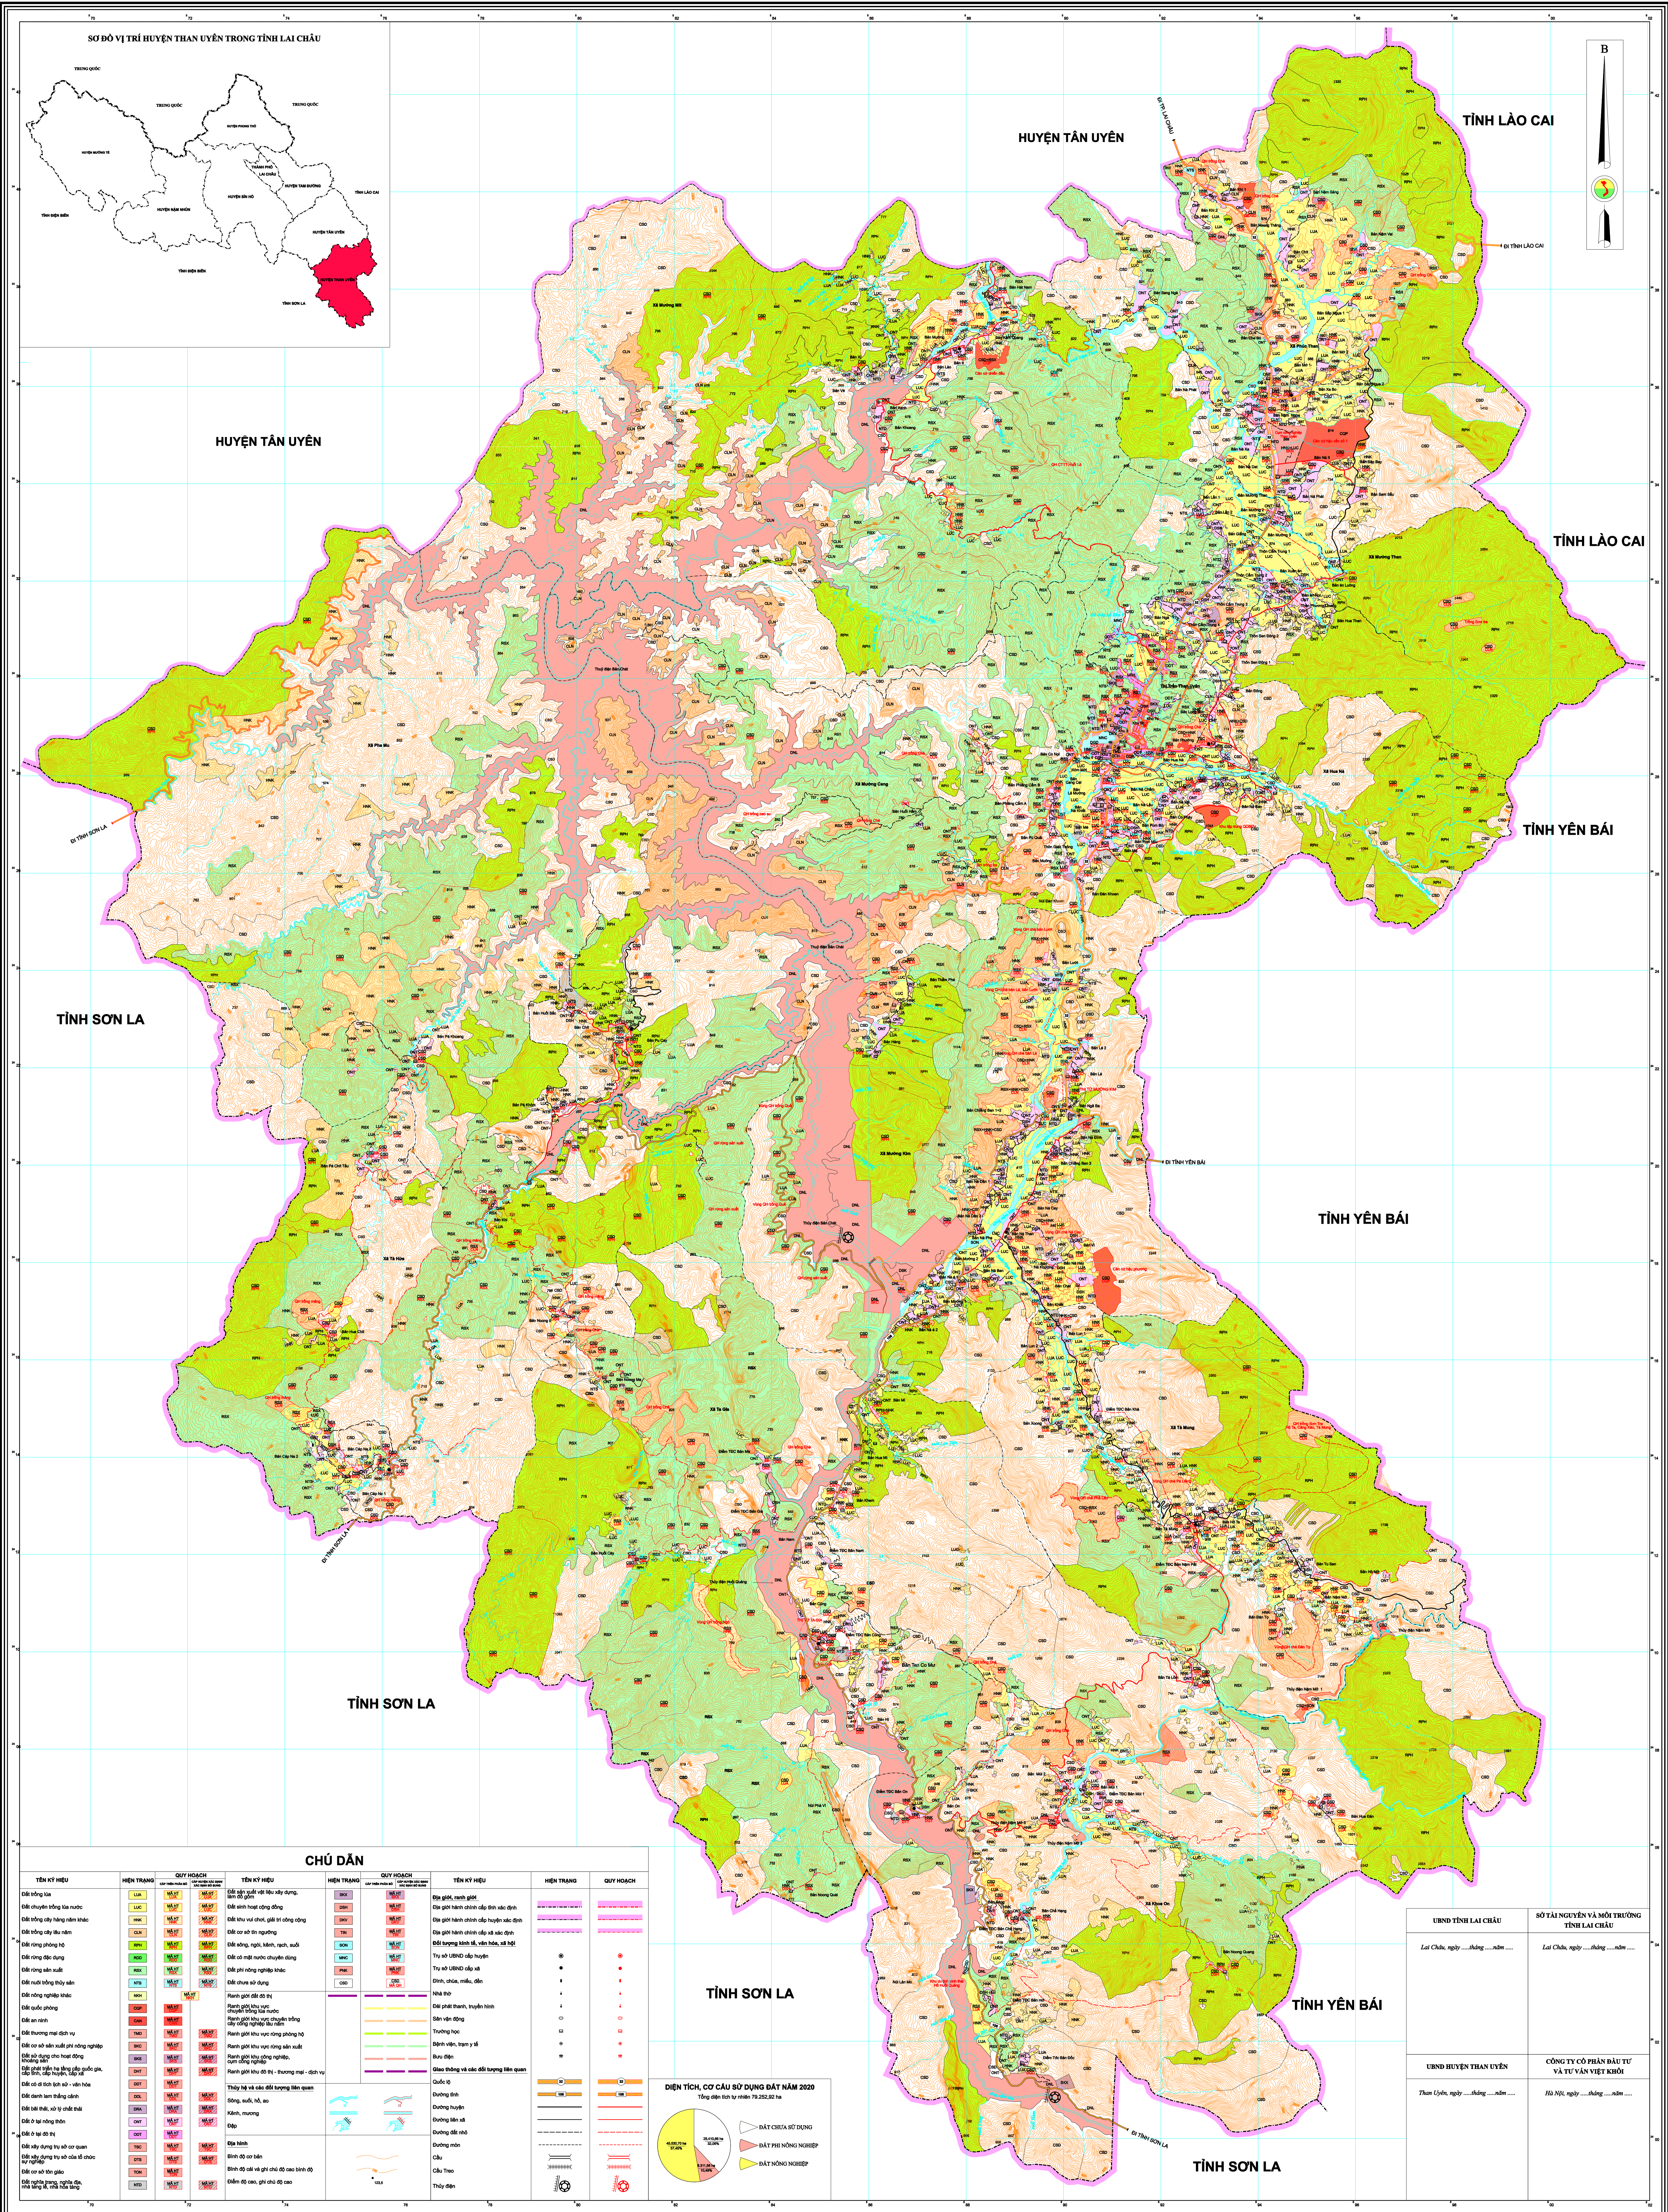

BẢN ĐỒ ĐIỀU CHỈNH QUY HOẠCH SỬ DỤNG ĐẤT ĐẾN NĂM 2020 HUYỆN THAN UYÊN - TỈNH LAI CHÂU

CHÚ DẪN					
TÊN KÝ HIỆU	HIỆN TRẠNG	QUY HOẠCH	TÊN KÝ HIỆU	HIỆN TRẠNG	QUY HOẠCH
Đất rừng lá	LUA	M&U	Đất sản xuất vật liệu xây dựng, làm đồ gốm	SHK	M&U
Đất chuyên trồng lúa nước	LUC	M&U	Đất kinh hoạt công cộng	SHY	M&U
Đất trồng cây hàng năm khác	LAK	M&U	Đất khu vực chức năng đặc biệt	SHZ	M&U
Đất trồng cây lâu năm	LON	M&U	Đất cơ sở an ninh quốc gia	SH1	M&U
Đất rừng phòng hộ	LPH	M&U	Đất công nghiệp	SH2	M&U
Đất rừng đặc dụng	LPC	M&U	Đất công nghệ cao	SH3	M&U
Đất trồng cây lâu năm	LON	M&U	Đất phi nông nghiệp khác	SH4	M&U
Đất nông nghiệp thủy sản	LNT	M&U	Đất chưa sử dụng	SH5	M&U
Đất nông nghiệp khác	LNK	M&U	Ranh giới đất đai tự nhiên	SH6	M&U
Đất quốc phòng	LQP	M&U	Ranh giới khu vực chức năng đặc biệt	SH7	M&U
Đất an ninh	LAN	M&U	Ranh giới khu vực chức năng công nghiệp, công nghệ cao	SH8	M&U
Đất thương mại dịch vụ	LTV	M&U	Ranh giới khu vực chức năng văn hóa	SH9	M&U
Đất cơ sở sản xuất phi nông nghiệp	LSP	M&U	Đất dành làm trường cao đẳng, đại học	SH10	M&U
Đất sử dụng cho hoạt động thương mại	LTM	M&U	Đất bãi thải, xử lý chất thải	SH11	M&U
Đất phi nông nghiệp khác	LPHK	M&U	Đất ở tại nông thôn	SH12	M&U
Đất ở tại đô thị	LDT	M&U	Đất ở tại đô thị	SH13	M&U
Đất xây dựng trụ sở cơ quan	LTX	M&U	Đất xây dựng trụ sở cơ quan	SH14	M&U
Đất xây dựng trụ sở văn hóa	LTXH	M&U	Đất xây dựng trụ sở văn hóa	SH15	M&U
Đất cơ sở văn hóa	LTVH	M&U	Đất cơ sở văn hóa	SH16	M&U
Đất cơ sở thể thao	LTVT	M&U	Đất cơ sở thể thao	SH17	M&U
Đất sân golf	LTVG	M&U	Đất sân golf	SH18	M&U
Đất nghĩa trang, nghĩa địa	LTVN	M&U	Đất nghĩa trang, nghĩa địa	SH19	M&U
Đất phi nông nghiệp khác	LPHK	M&U	Đất phi nông nghiệp khác	SH20	M&U

UBND TỈNH LAI CHÂU	SỞ TÀI NGUYÊN VÀ MÔI TRƯỜNG TỈNH LAI CHÂU
Lai Châu, ngày... tháng... năm....	Lai Châu, ngày... tháng... năm....
UBND HUYỆN THAN UYÊN	CÔNG TY CỔ PHẦN ĐẦU TƯ VÀ TƯ VẤN VIỆT KHÔI
Than Uyên, ngày... tháng... năm....	Hà Nội, ngày... tháng... năm....