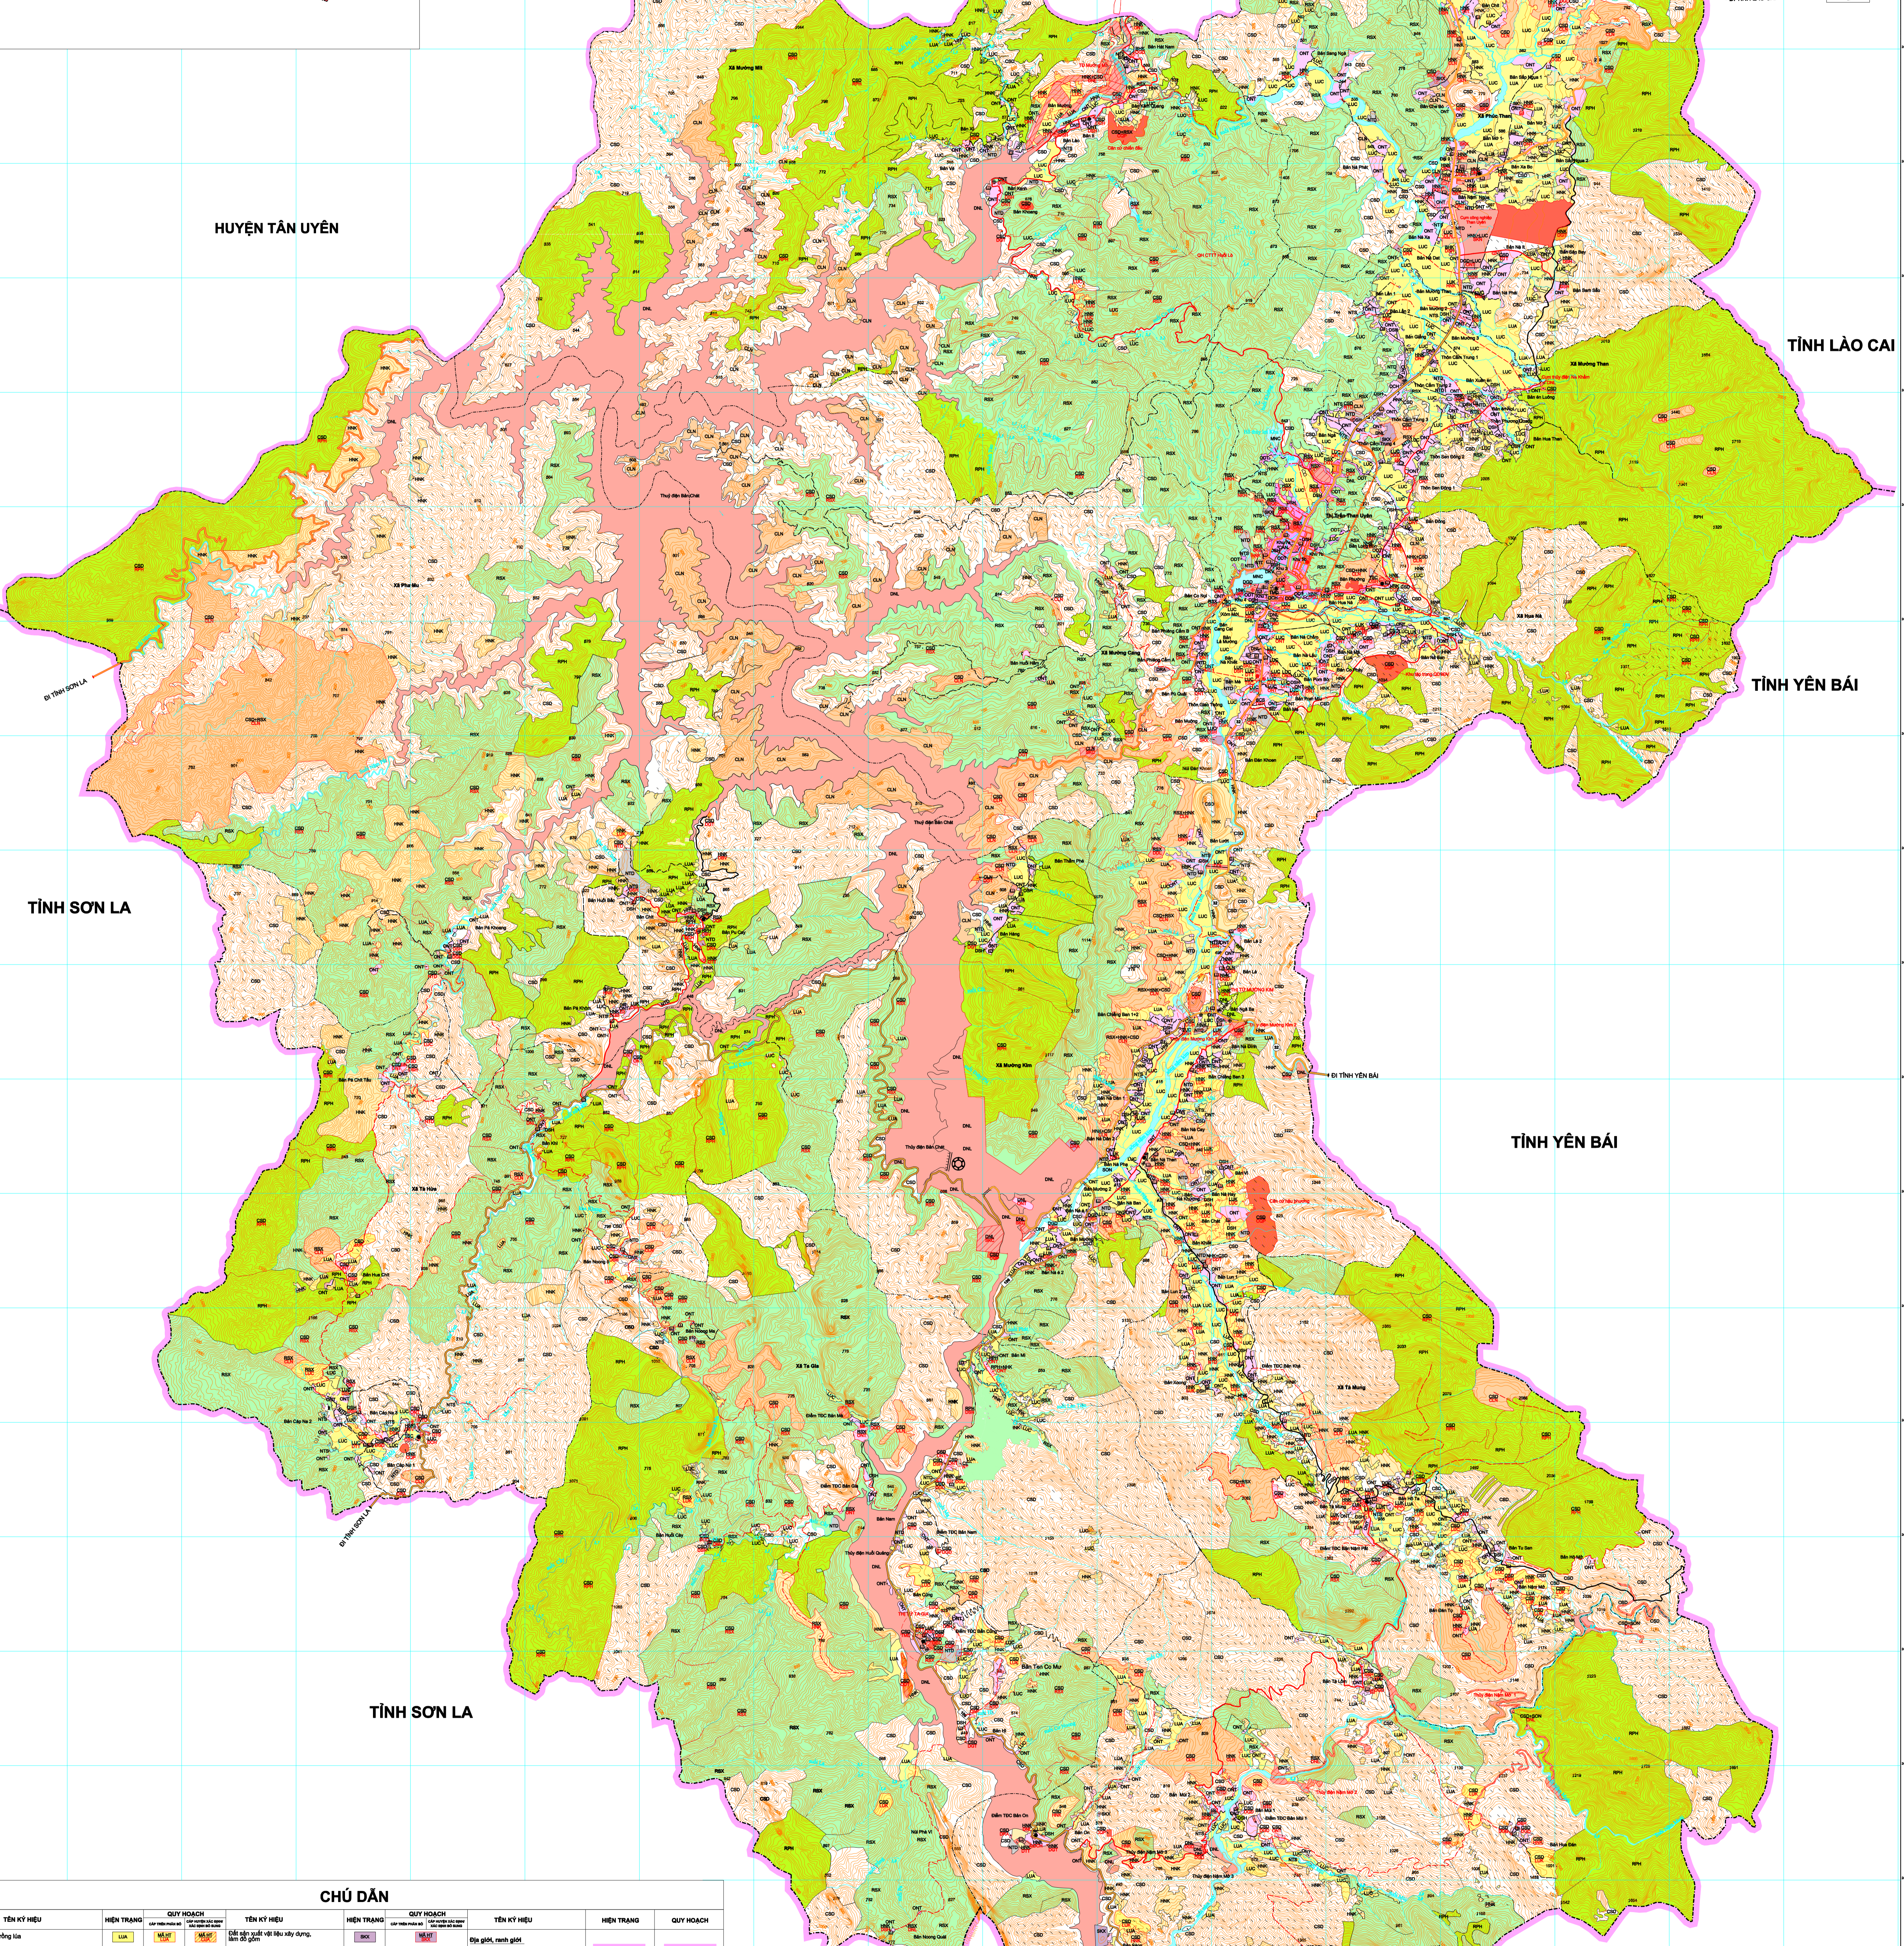

BẢN ĐỒ ĐIỀU CHỈNH QUY HOẠCH SỬ DỤNG ĐẤT ĐẾN NĂM 2020

HUYỆN THAN UYÊN - TỈNH LAI CHÂU

CHÚ DẪN

TÊN KÝ HIỆU	HIỆN TRẠNG	QUY HOẠCH	TÊN KÝ HIỆU	HIỆN TRẠNG	QUY HOẠCH	TÊN KÝ HIỆU	HIỆN TRẠNG	QUY HOẠCH
Đường quốc lộ	[Symbol]	[Color]	Đường tỉnh lộ	[Symbol]	[Color]	Đường xã lộ	[Symbol]	[Color]

UBND TỈNH LAI CHÂU Lai Châu, ngày ... tháng ... năm 201...	SỞ TÀI NGUYÊN VÀ MÔI TRƯỜNG TỈNH LAI CHÂU Lai Châu, ngày ... tháng ... năm 201...
UBND HUYỆN THAN UYÊN Than Uyên, ngày ... tháng ... năm 201...	CÔNG TY CỔ PHẦN ĐẦU TƯ VÀ TƯ VẤN VIỆT KHỎA Hà Nội, ngày ... tháng ... năm 201...