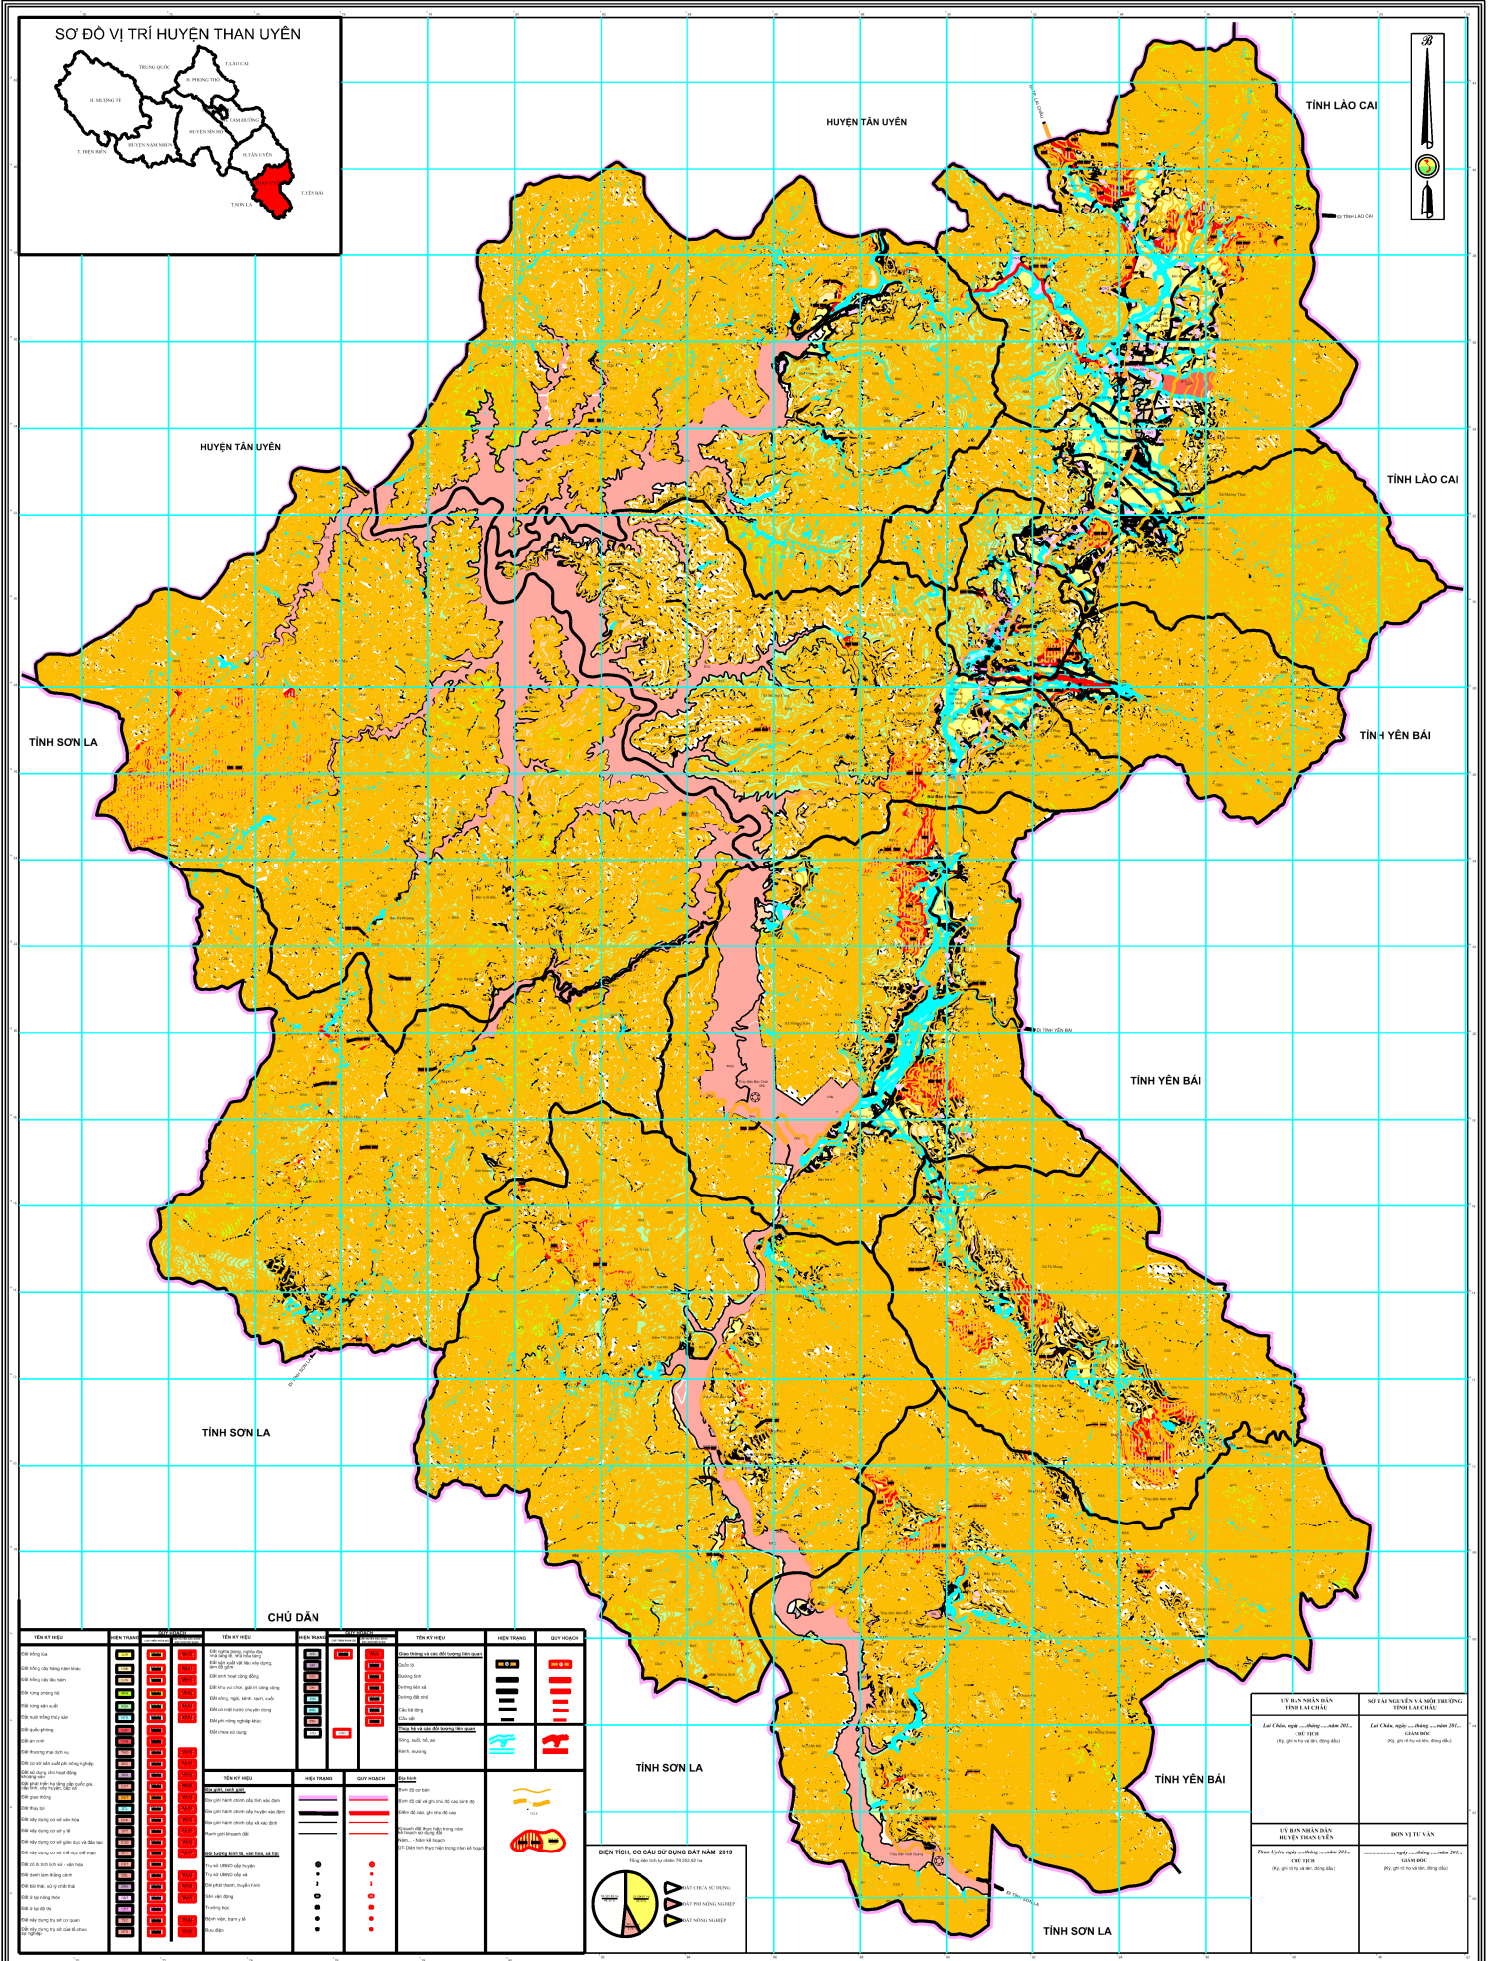

BẢN ĐỒ KẾ HOẠCH SỬ DỤNG ĐẤT NĂM 2019

HUYỆN THAN UYÊN - TỈNH LAI CHÂU

SƠ ĐỒ VỊ TRÍ HUYỆN THAN UYÊN

HUYỆN TÂN UYÊN

TỈNH LAO CAI

HUYỆN TÂN UYÊN

TỈNH LAO CAI

TỈNH SƠN LA

TỈNH YÊN BÁI

TỈNH YÊN BÁI

TỈNH SƠN LA

CHŨ DẪN

TÊN KÝ HIỆU	TÊN VĂN	TÊN KÝ HIỆU	TÊN VĂN	TÊN KÝ HIỆU	TÊN VĂN	TÊN KÝ HIỆU	TÊN VĂN	TÊN KÝ HIỆU	TÊN VĂN
[Symbol]	Đường quốc lộ	[Symbol]	Đường tỉnh lộ	[Symbol]	Đường huyện lộ	[Symbol]	Đường xã lộ	[Symbol]	Đường thôn lộ
[Symbol]	Đường giao thông	[Symbol]	Đường mòn	[Symbol]	Đường mòn	[Symbol]	Đường mòn	[Symbol]	Đường mòn
[Symbol]	Đường mòn	[Symbol]	Đường mòn	[Symbol]	Đường mòn	[Symbol]	Đường mòn	[Symbol]	Đường mòn
[Symbol]	Đường mòn	[Symbol]	Đường mòn	[Symbol]	Đường mòn	[Symbol]	Đường mòn	[Symbol]	Đường mòn
[Symbol]	Đường mòn	[Symbol]	Đường mòn	[Symbol]	Đường mòn	[Symbol]	Đường mòn	[Symbol]	Đường mòn

<p>ỦY BAN NHÂN DÂN TỈNH LAI CHÂU</p> <p>Số 12/2019/UBND-LC</p>	<p>SỞ LÂM NGHIỆP VÀ MÔI TRƯỜNG TỈNH LAI CHÂU</p> <p>Số 12/2019/SLNT-MT-LC</p>
<p>ỦY BAN NHÂN DÂN HUYỆN THAN UYÊN</p> <p>Số 12/2019/UBND-TU</p>	<p>SỞ VĂN HÓA VÀ THÔNG TIN TỈNH LAI CHÂU</p> <p>Số 12/2019/SVHTTT-LC</p>