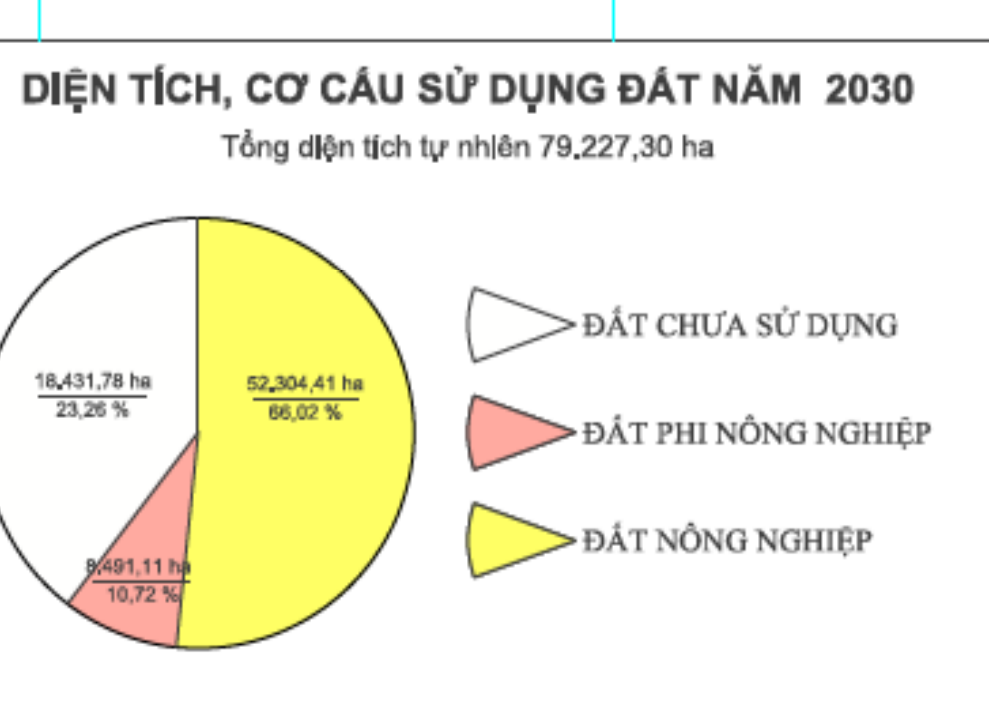

CHỮ DẪN

TÊN KÝ HIỆU	HIỆN TRẠNG	QUY HOẠCH	TÊN KÝ HIỆU	HIỆN TRẠNG	QUY HOẠCH	TÊN KÝ HIỆU	HIỆN TRẠNG	QUY HOẠCH
Đất trồng lúa	[Symbol]	[Symbol]	Đất trồng cây hàng năm khác	[Symbol]	[Symbol]	Đất trồng cây lâu năm	[Symbol]	[Symbol]
Đất rừng phòng hộ	[Symbol]	[Symbol]	Đất rừng sản xuất	[Symbol]	[Symbol]	Đất rừng đặc dụng	[Symbol]	[Symbol]
Đất nông nghiệp khác	[Symbol]	[Symbol]	Đất ở nông thôn	[Symbol]	[Symbol]	Đất ở thị trấn	[Symbol]	[Symbol]
Đất thương mại dịch vụ	[Symbol]	[Symbol]	Đất công nghiệp	[Symbol]	[Symbol]	Đất kho bãi	[Symbol]	[Symbol]
Đất xây dựng cơ sở hạ tầng	[Symbol]	[Symbol]	Đất xây dựng đô thị	[Symbol]	[Symbol]	Đất xây dựng nông thôn mới	[Symbol]	[Symbol]
Đất phi nông nghiệp	[Symbol]	[Symbol]	Đất phi nông nghiệp khác	[Symbol]	[Symbol]	Đất phi nông nghiệp khác	[Symbol]	[Symbol]
Đất phi nông nghiệp khác	[Symbol]	[Symbol]	Đất phi nông nghiệp khác	[Symbol]	[Symbol]	Đất phi nông nghiệp khác	[Symbol]	[Symbol]
Đất phi nông nghiệp khác	[Symbol]	[Symbol]	Đất phi nông nghiệp khác	[Symbol]	[Symbol]	Đất phi nông nghiệp khác	[Symbol]	[Symbol]