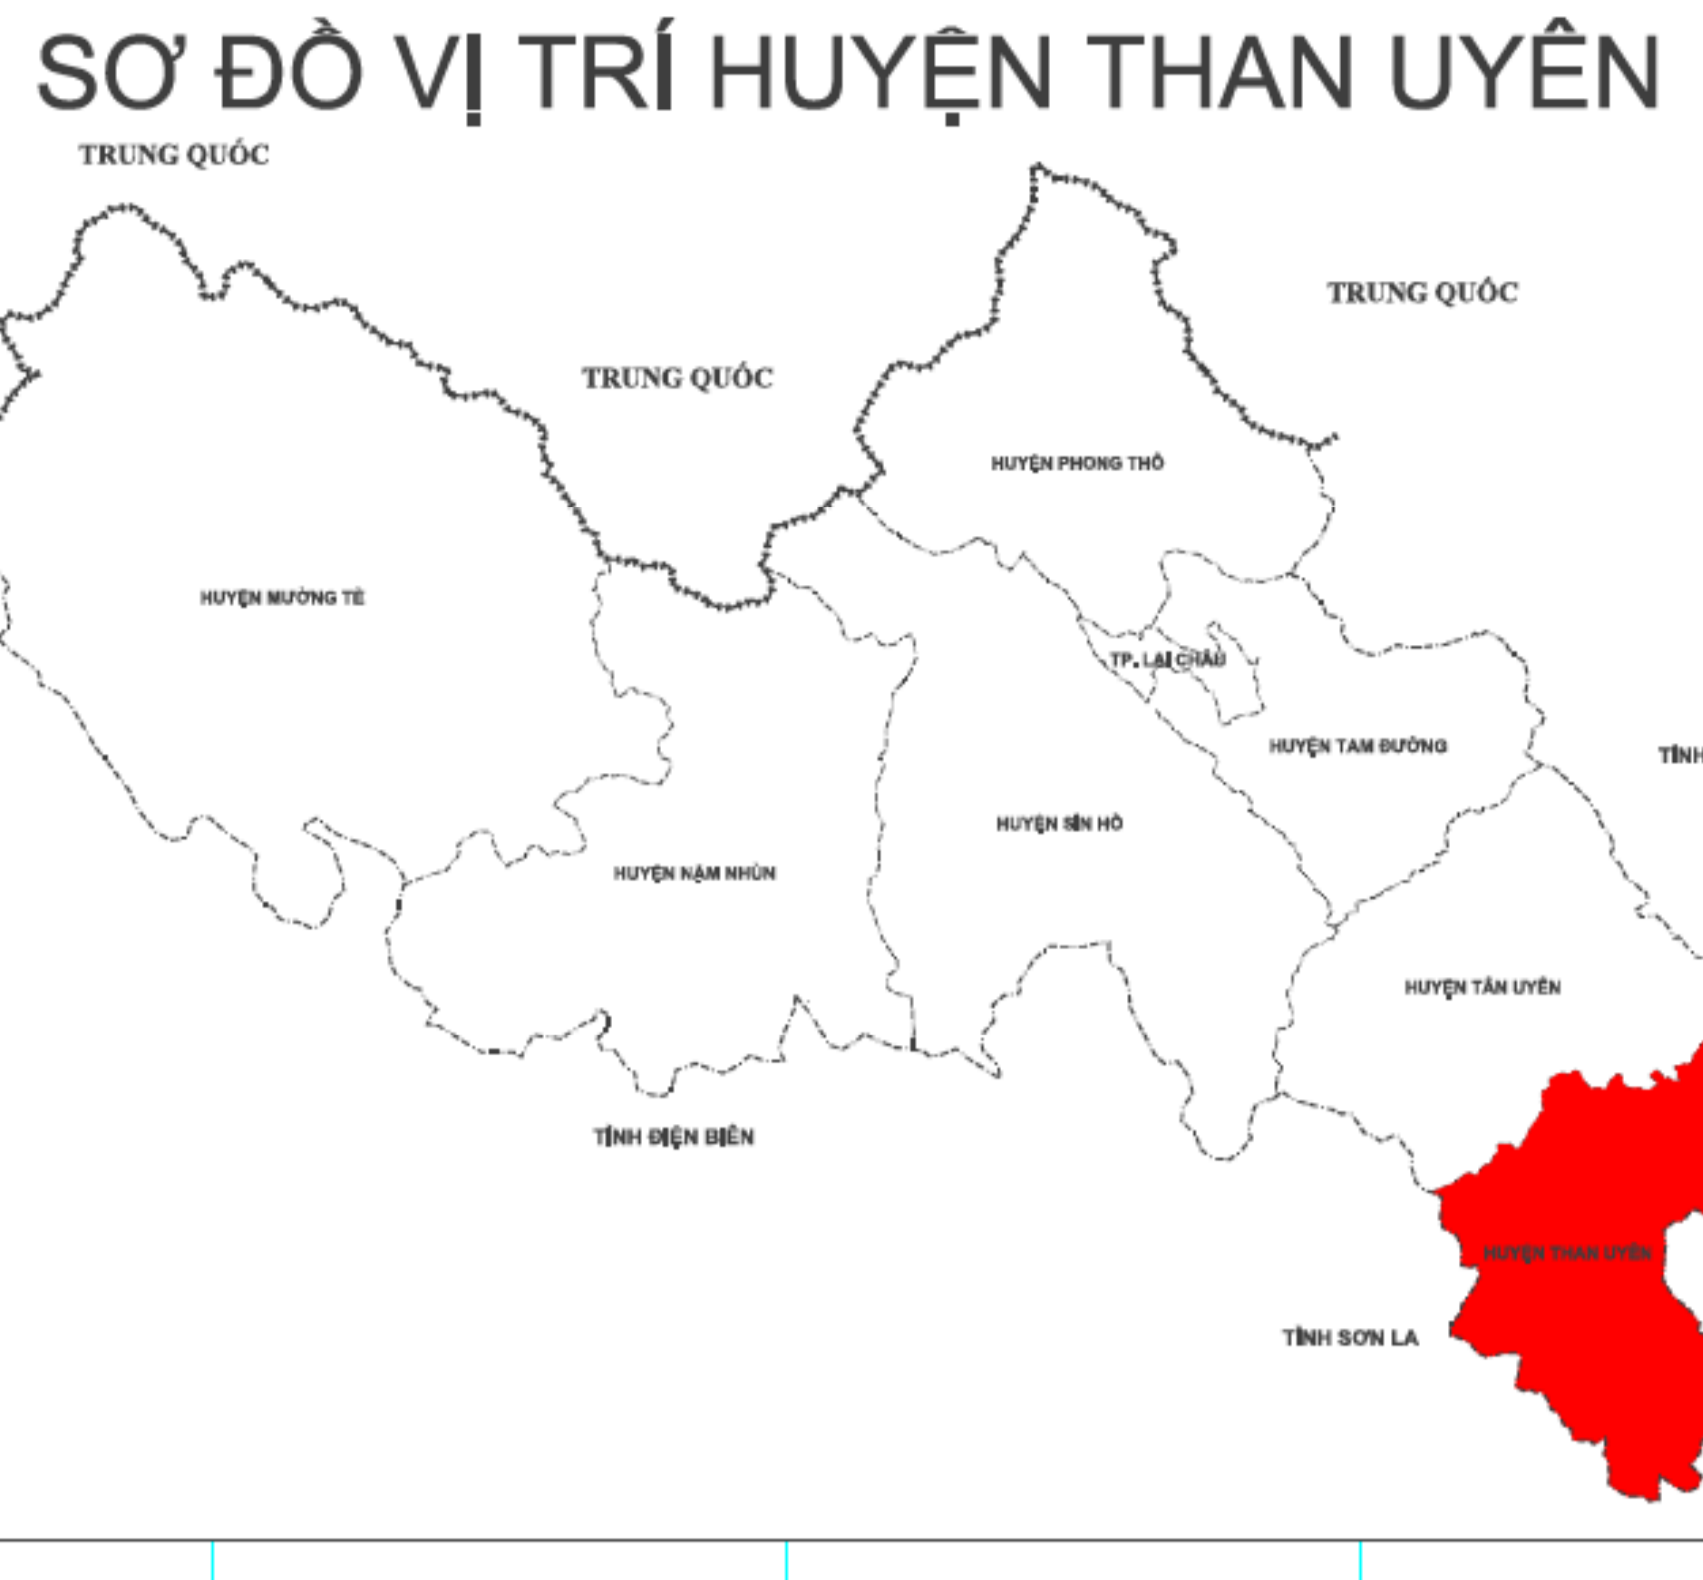

BẢN ĐỒ QUY HOẠCH SỬ DỤNG ĐẤT THỜI KỲ 2021 - 2030

HUYỆN THAN UYÊN - TỈNH LAI CHÂU

HUYỆN THAN UYÊN

HUYỆN THAN UYÊN

TỈNH LAI CHÂU

TỈNH LAI CHÂU

TỈNH SON LA

TỈNH YÊN BÁI

TỈNH YÊN BÁI

TỈNH SON LA

TỈNH SON LA

TỈNH YÊN BÁI

CHỮ DẪN

TÊN KÝ HIỆU	HIỆN TRẠNG	QUY HOẠCH	TÊN KÝ HIỆU	HIỆN TRẠNG	QUY HOẠCH	TÊN KÝ HIỆU	HIỆN TRẠNG	QUY HOẠCH
Đất trồng lúa	[Symbol]	[Symbol]	Đất trồng cây hàng năm khác	[Symbol]	[Symbol]	Đất trồng cây lâu năm	[Symbol]	[Symbol]
Đất rừng phòng hộ	[Symbol]	[Symbol]	Đất rừng sản xuất	[Symbol]	[Symbol]	Đất rừng đặc dụng	[Symbol]	[Symbol]
Đất nông nghiệp khác	[Symbol]	[Symbol]	Đất ở nông thôn	[Symbol]	[Symbol]	Đất ở thị trấn	[Symbol]	[Symbol]
Đất thương mại dịch vụ	[Symbol]	[Symbol]	Đất công nghiệp	[Symbol]	[Symbol]	Đất kho bãi	[Symbol]	[Symbol]
Đất xây dựng cơ sở hạ tầng	[Symbol]	[Symbol]	Đất xây dựng đô thị	[Symbol]	[Symbol]	Đất xây dựng nông thôn mới	[Symbol]	[Symbol]
Đất phi nông nghiệp	[Symbol]	[Symbol]	Đất phi nông nghiệp khác	[Symbol]	[Symbol]	Đất phi nông nghiệp khác	[Symbol]	[Symbol]
Đất phi nông nghiệp khác	[Symbol]	[Symbol]	Đất phi nông nghiệp khác	[Symbol]	[Symbol]	Đất phi nông nghiệp khác	[Symbol]	[Symbol]
Đất phi nông nghiệp khác	[Symbol]	[Symbol]	Đất phi nông nghiệp khác	[Symbol]	[Symbol]	Đất phi nông nghiệp khác	[Symbol]	[Symbol]

ỦY BAN NHÂN DÂN TỈNH LAI CHÂU Lưu Châu, ngày... tháng... năm 2021... CHỦ TỊCH	SỞ TÀI NGUYÊN VÀ MÔI TRƯỜNG TỈNH LAI CHÂU Lưu Châu, ngày... tháng... năm 2021... GIÁM ĐỐC
ỦY BAN NHÂN DÂN HUYỆN THAN UYÊN Than Uyên, ngày... tháng... năm 2021... CHỦ TỊCH	ĐƠN VỊ TƯ VẤN ..... ngày... tháng... năm 2021... GIÁM ĐỐC