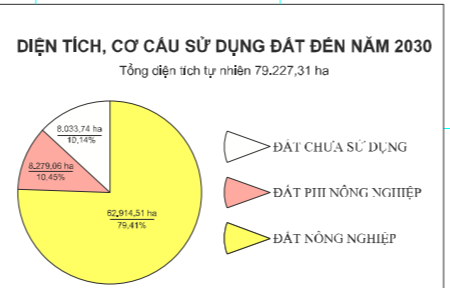

TÝ BAN NHÂN DÂN TỈNH LAI CHÂU	SỞ NỘI VỤ VÀ MÔI TRƯỜNG TỈNH LAI CHÂU	TÝ BAN NHÂN DÂN HUYỆN THAN UYÊN	CÔNG TY CỔ PHẦN ĐẦU TƯ VÀ TƯ VẤN VIỆT KHÔI
Lai Châu, ngày ... tháng ... năm 20...	Lai Châu, ngày ... tháng ... năm 20...	Than Uyên, ngày ... tháng ... năm 20...	Hà Nội, ngày ... tháng ... năm 20...

TỶ LỆ 1:25000