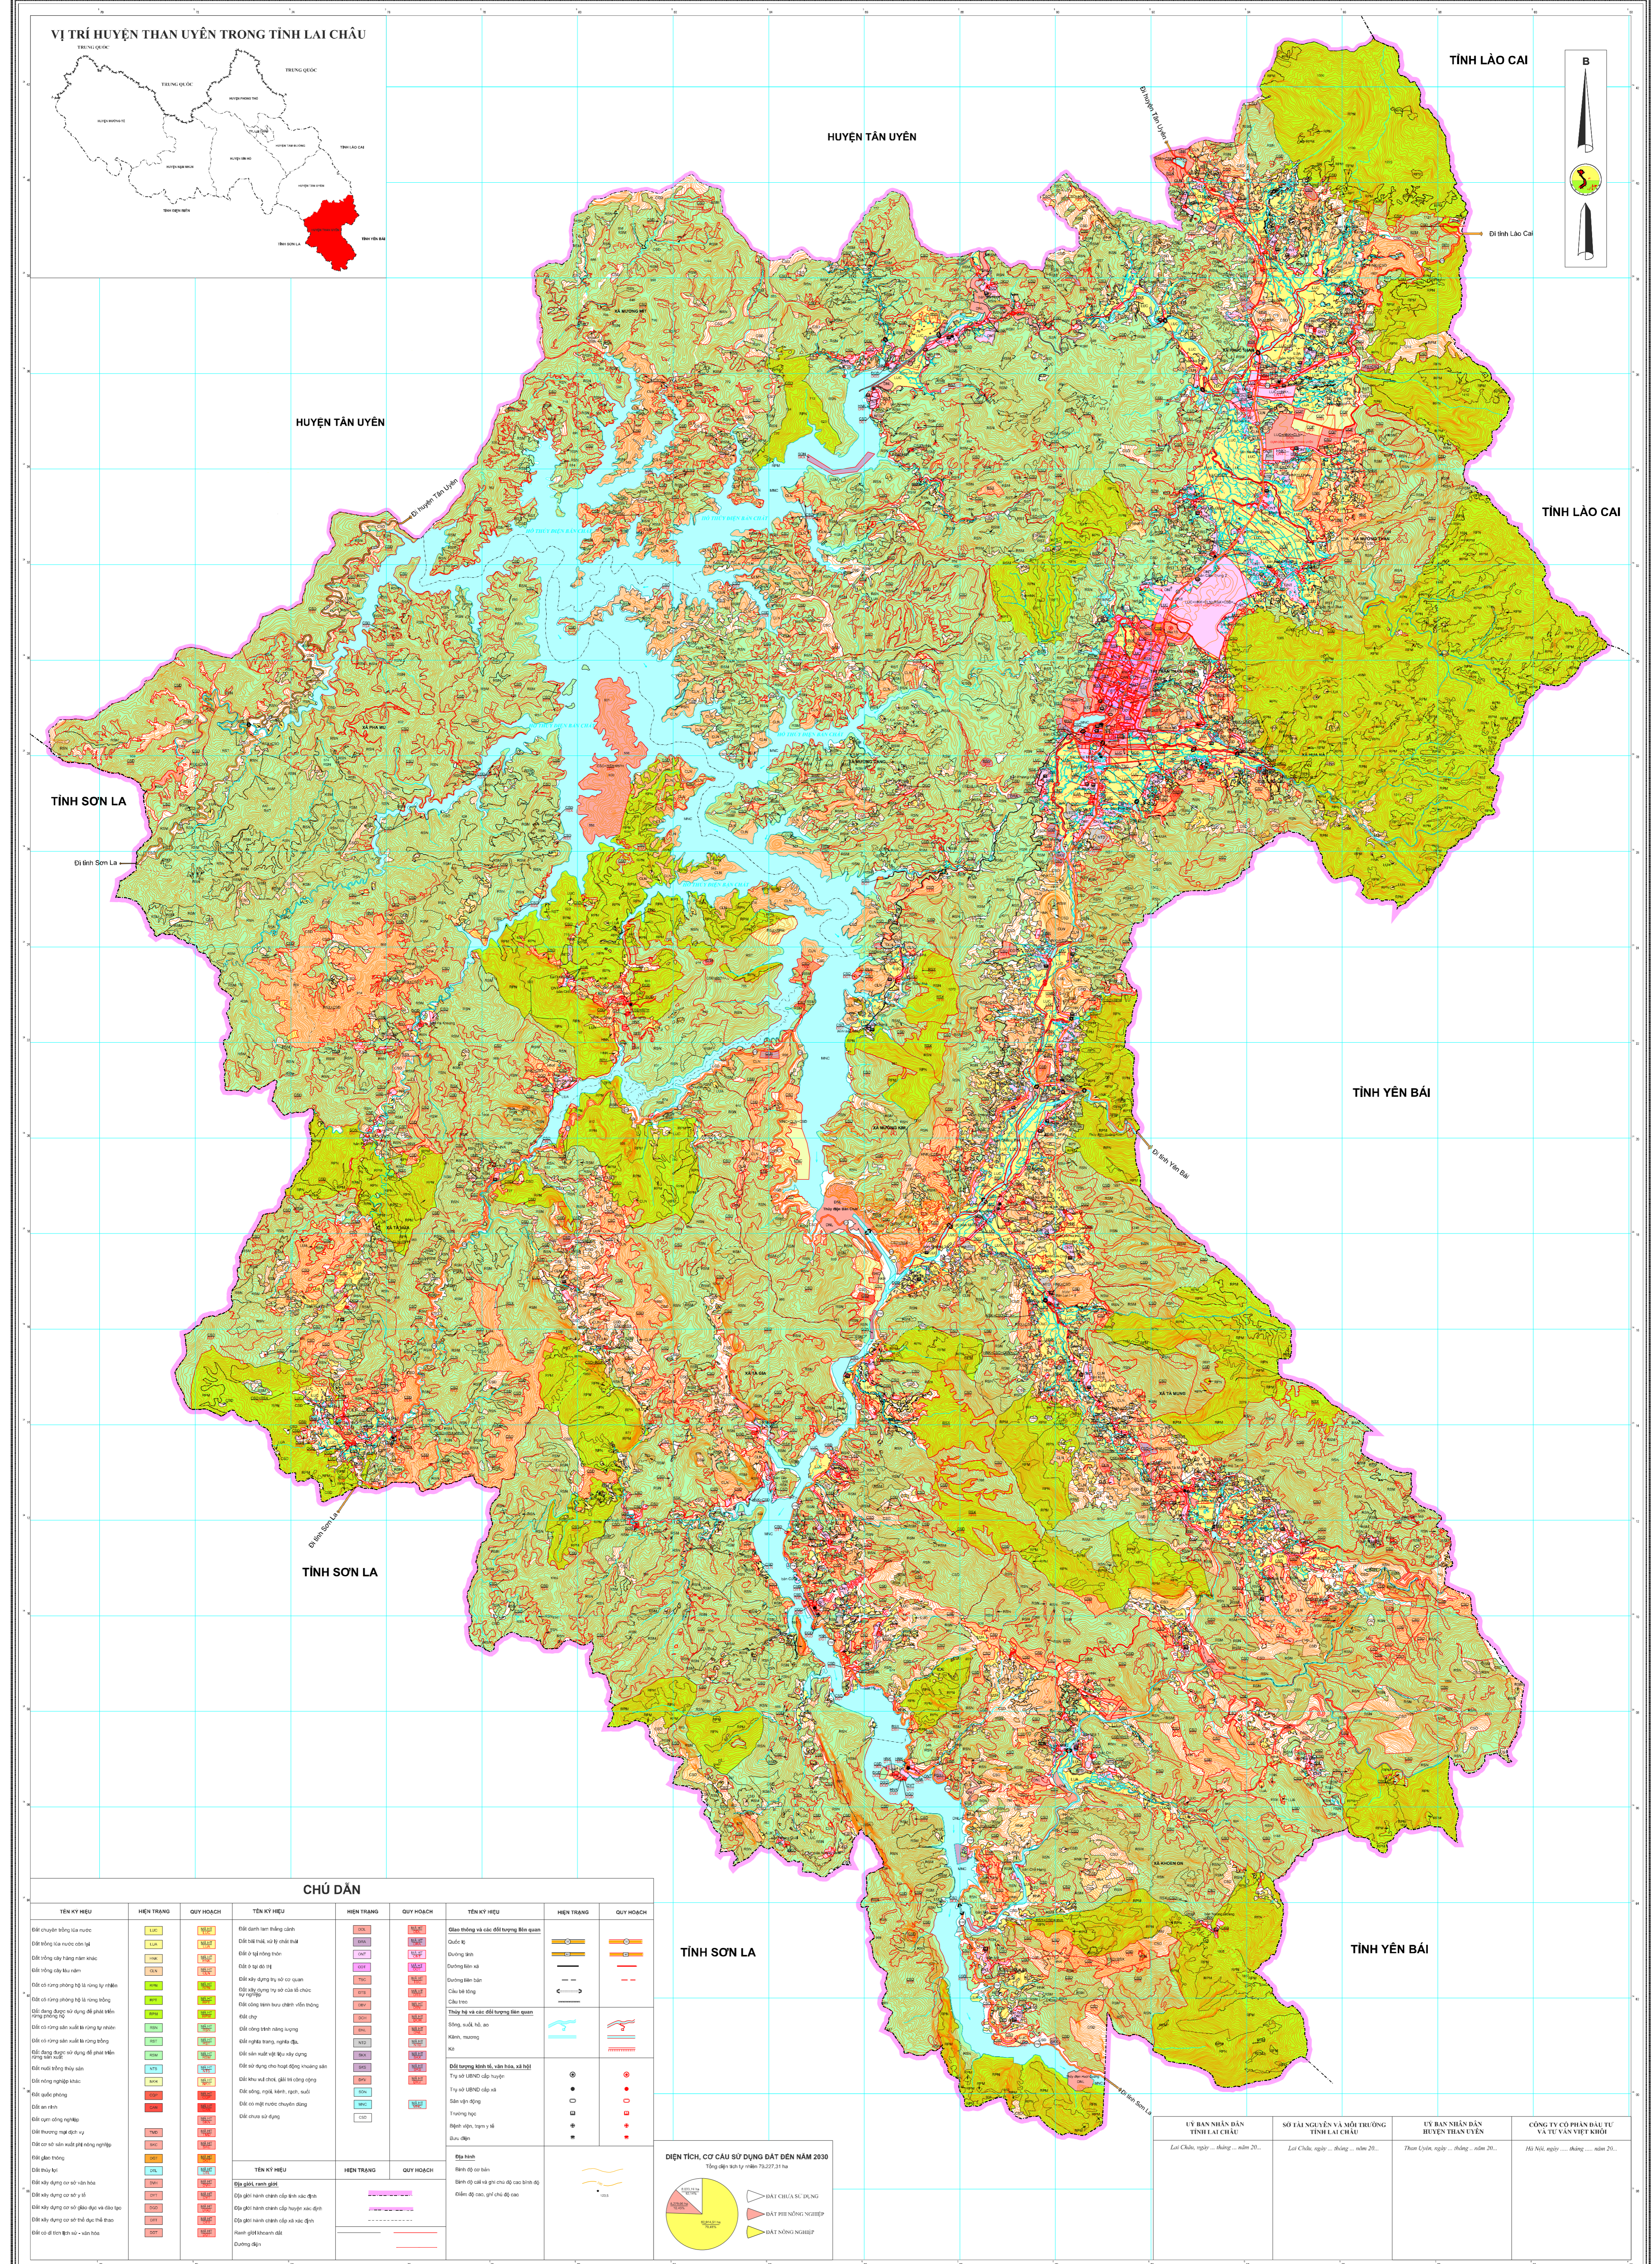

BẢN ĐỒ ĐIỀU CHỈNH QUY HOẠCH SỬ DỤNG ĐẤT ĐẾN NĂM 2030

HUYỆN THAN UYÊN - TỈNH LAI CHÂU

VỊ TRÍ HUYỆN THAN UYÊN TRONG TỈNH LAI CHÂU

CHỦ DẪN

TÊN KÝ HIỆU	HIỆN TRẠNG	QUY HOẠCH	TÊN KÝ HIỆU	HIỆN TRẠNG	QUY HOẠCH	TÊN KÝ HIỆU	HIỆN TRẠNG	QUY HOẠCH
Đất chuyên trồng lúa nước			Đất dành làm rừng đặc dụng			Đất trồng cây lương thực, thực phẩm (không phải lúa nước)		
Đất trồng cây nước ôn đới			Đất dành làm rừng sản xuất			Đất trồng cây công nghiệp lâu năm		
Đất trồng cây hàng năm khác			Đất dành làm rừng bảo vệ môi trường			Đất trồng cây công nghiệp ngắn ngày		
Đất trồng cây lâu năm			Đất dành làm rừng phòng hộ			Đất trồng cây ăn trái		
Đất có rừng phòng hộ là rừng tự nhiên			Đất dành làm rừng đặc dụng			Đất trồng cây ăn quả khác		
Đất có rừng phòng hộ là rừng trồng			Đất dành làm rừng sản xuất			Đất trồng cây ăn quả khác		
Đất rừng đặc dụng để phát triển công nghiệp			Đất dành làm rừng bảo vệ môi trường			Đất trồng cây ăn quả khác		
Đất có rừng sản xuất là rừng tự nhiên			Đất dành làm rừng phòng hộ			Đất trồng cây ăn quả khác		
Đất có rừng sản xuất là rừng trồng			Đất dành làm rừng đặc dụng			Đất trồng cây ăn quả khác		
Đất rừng đặc dụng để phát triển công nghiệp			Đất dành làm rừng sản xuất			Đất trồng cây ăn quả khác		
Đất rừng trồng tự nhiên			Đất dành làm rừng bảo vệ môi trường			Đất trồng cây ăn quả khác		
Đất rừng trồng khác			Đất dành làm rừng phòng hộ			Đất trồng cây ăn quả khác		
Đất quốc phòng			Đất dành làm rừng đặc dụng			Đất trồng cây ăn quả khác		
Đất an ninh			Đất dành làm rừng sản xuất			Đất trồng cây ăn quả khác		
Đất quân công nghiệp			Đất dành làm rừng bảo vệ môi trường			Đất trồng cây ăn quả khác		
Đất thương mại dịch vụ			Đất dành làm rừng phòng hộ			Đất trồng cây ăn quả khác		
Đất có vai trò phát triển công nghiệp			Đất dành làm rừng đặc dụng			Đất trồng cây ăn quả khác		
Đất giao thông			Đất dành làm rừng sản xuất			Đất trồng cây ăn quả khác		
Đất xây dựng cơ sở văn hóa			Đất dành làm rừng bảo vệ môi trường			Đất trồng cây ăn quả khác		
Đất xây dựng cơ sở y tế			Đất dành làm rừng phòng hộ			Đất trồng cây ăn quả khác		
Đất xây dựng cơ sở giáo dục và đào tạo			Đất dành làm rừng đặc dụng			Đất trồng cây ăn quả khác		
Đất xây dựng cơ sở thể thao và văn hóa			Đất dành làm rừng sản xuất			Đất trồng cây ăn quả khác		
Đất có di tích lịch sử - văn hóa			Đất dành làm rừng bảo vệ môi trường			Đất trồng cây ăn quả khác		

TÝ BAN NHÂN DÂN TỈNH LAI CHÂU	SỞ NỘI VỤ VÀ MÔI TRƯỜNG TỈNH LAI CHÂU	TÝ BAN NHÂN DÂN HUYỆN THAN UYÊN	CÔNG TY CỔ PHẦN ĐẦU TƯ VÀ TƯ VẤN VIỆT KHÔI
Lai Châu, ngày ... tháng ... năm 20...	Lai Châu, ngày ... tháng ... năm 20...	Than Uyên, ngày ... tháng ... năm 20...	Hà Nội, ngày ... tháng ... năm 20...

TỶ LỆ 1:25000