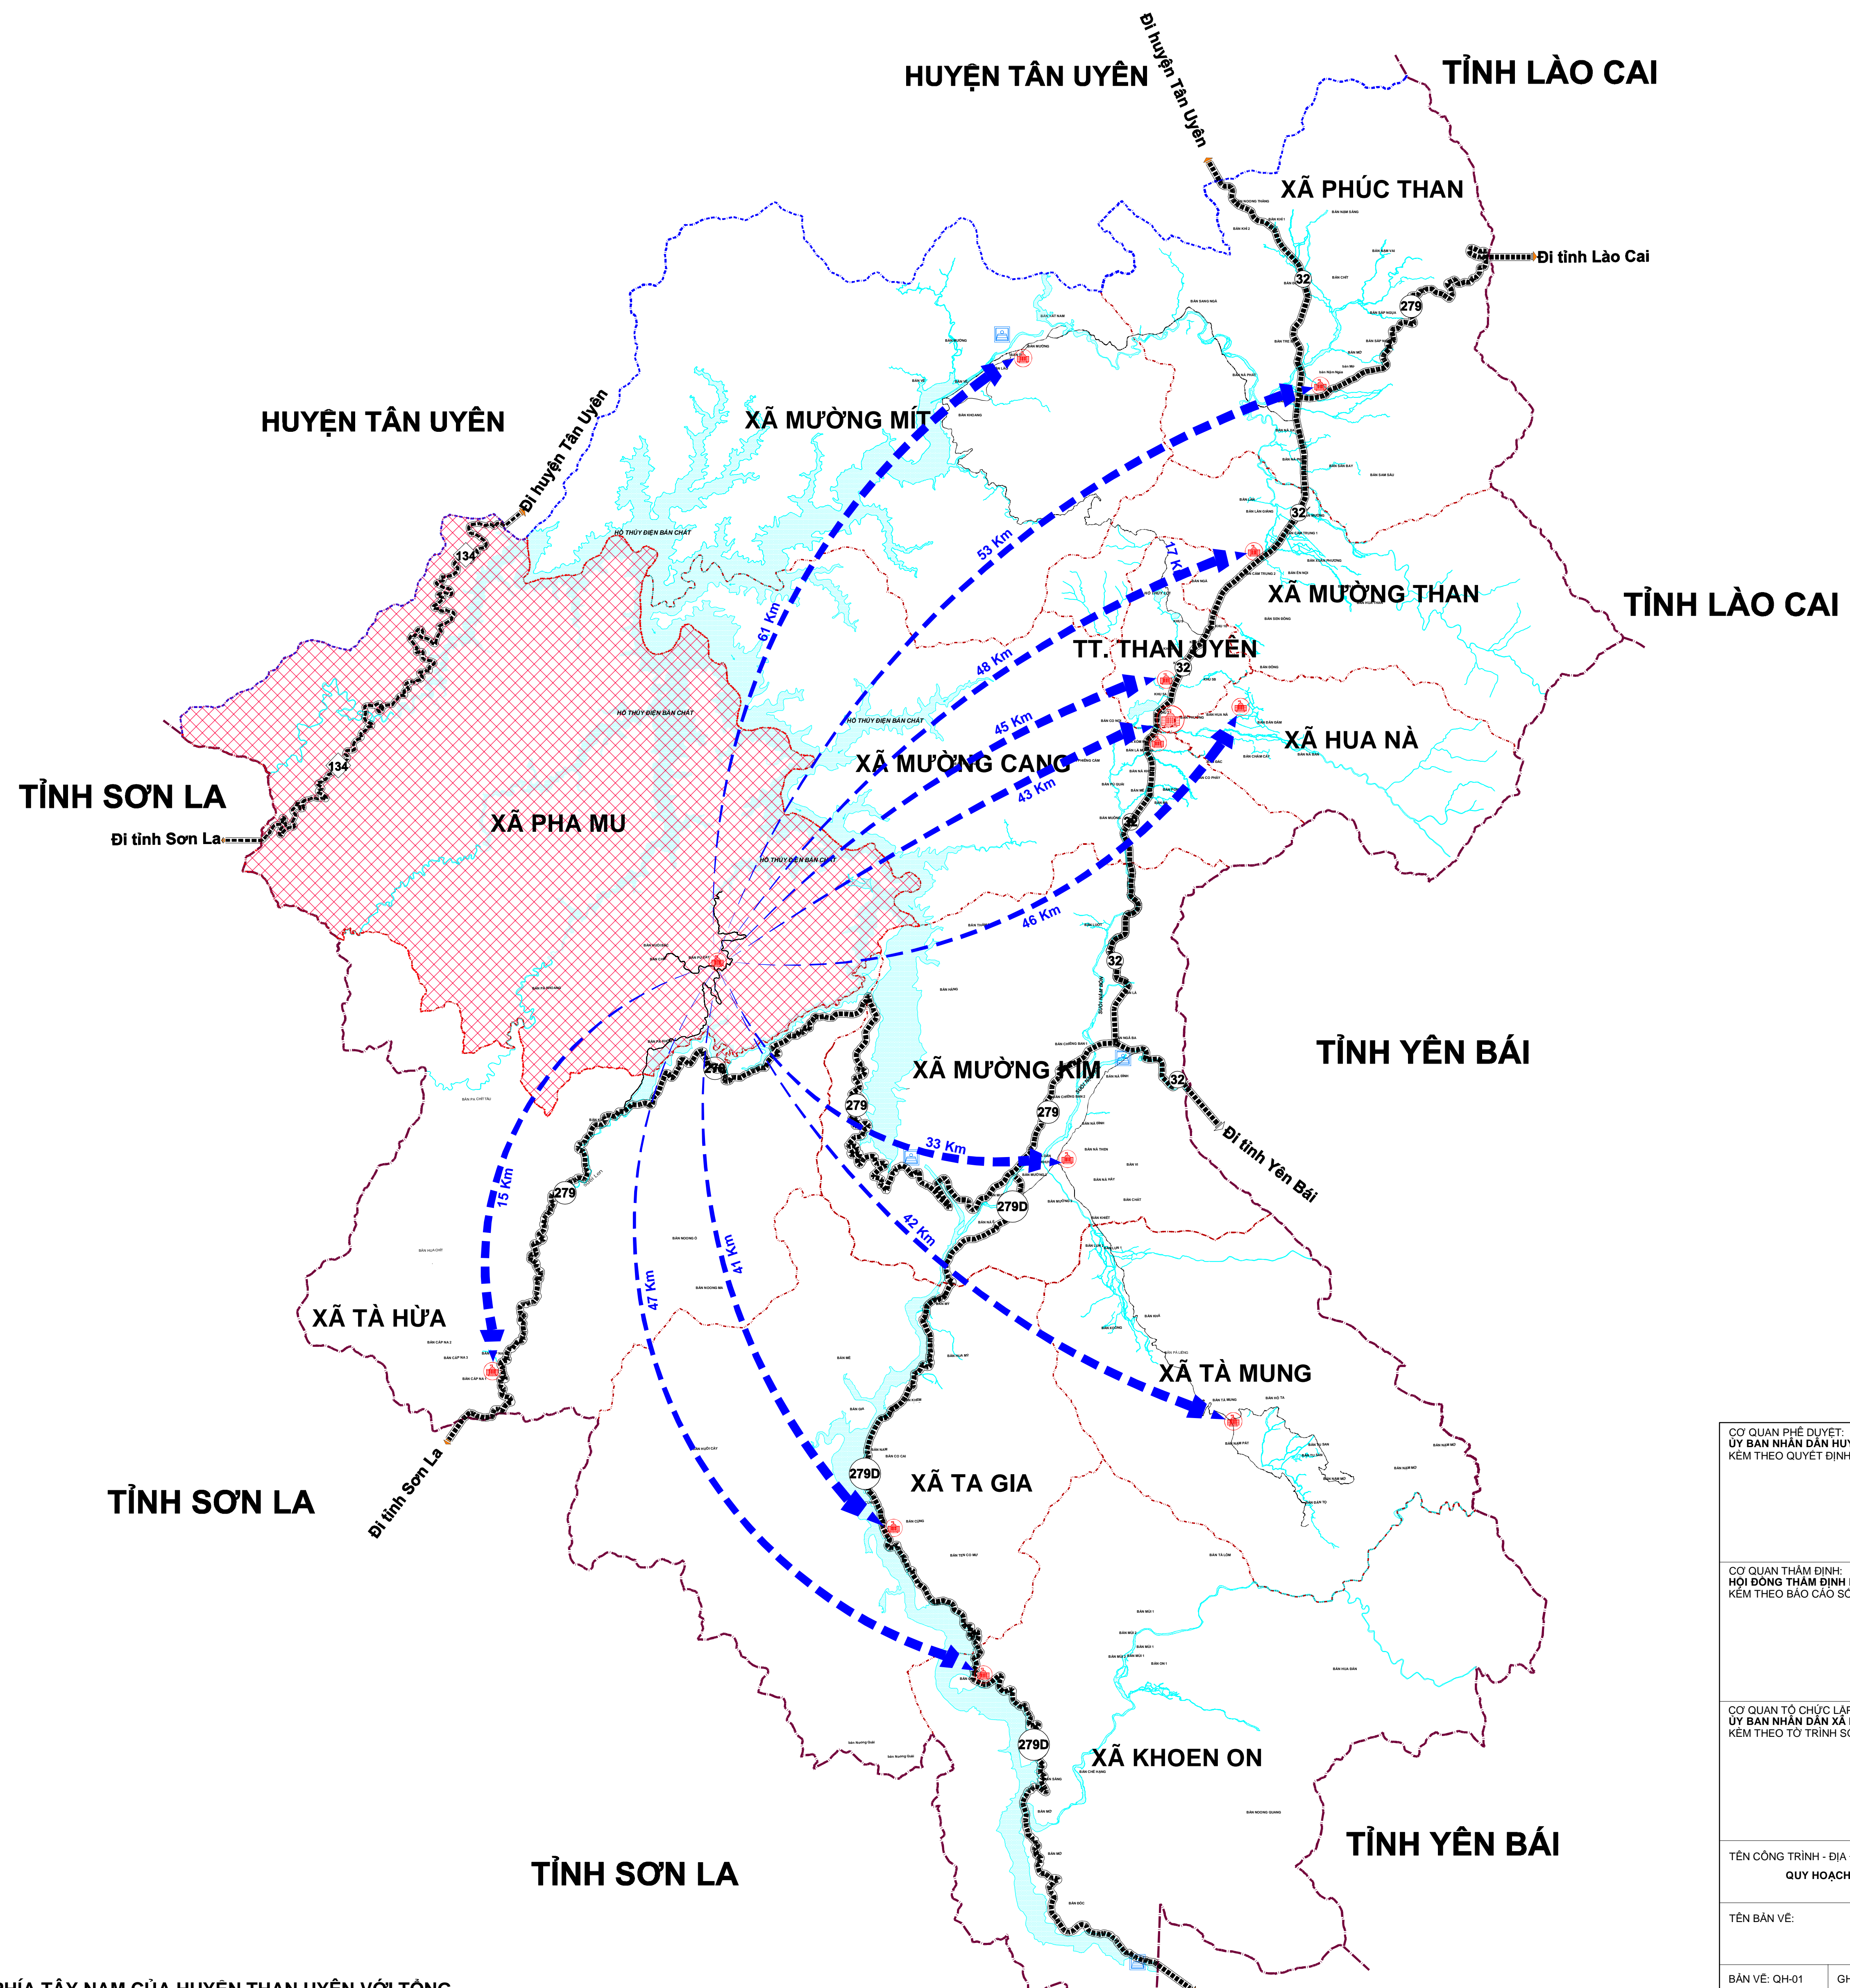

VỊ TRÍ HUYỆN THAN UYÊN TRONG TỈNH LAI CHÂU

- Biên giới Quốc gia
- Ranh giới tỉnh
- Ranh giới huyện
- Ranh giới xã
- UBND Huyện - Xã
- Nhà máy thủy điện
- Đường quốc lộ và số đường
- Đường tỉnh và số đường
- Đường lên xã
- Sông, hồ, ao, suối
- Vị trí khu vực quy hoạch

XÃ PHA MU NẸM Ở PHÍA TÂY NAM CỦA HUYỆN THAN UYÊN VỚI TỔNG DIỆN TÍCH TỰ NHIÊN THEO ĐỊA GIỚI HÀNH CHÍNH LÀ 11.952,53 HA

- + Phía Bắc giáp xã Mường Mít huyện Than Uyên, xã Tà Mít huyện Tân Uyên;
- + Phía Đông giáp xã Mường Cang, xã Mường Kim huyện Than Uyên;
- + Phía Tây giáp tỉnh Sơn La;
- + Phía Nam giáp xã Tà Hừa, huyện Than Uyên.

Xã Pha Mu nằm trên tuyến đường huyện từ QL279 – xã Pha Mu; kết nối với trục trọng yếu phát triển kinh tế (đọc theo Quốc lộ 32 - Quốc lộ 4D - Quốc lộ 12 nối đường cao tốc Nội Bài - Lào Cai qua Quốc lộ 279) bằng đường lên xã Pha Mu – Tà Hừa, thuộc Vùng kinh tế động lực của tỉnh (Than Uyên, Tân Uyên, Tam Đường, TP. Lai Châu, và Phong Thổ), tập trung phát triển nông nghiệp hàng hóa, nông nghiệp hữu cơ chất lượng cao gắn với công nghiệp chế biến nông sản, chăn nuôi tập trung gia súc, cung cấp nông sản cho trung tâm huyện Than Uyên và các đô thị lân cận, phát triển du lịch sinh thái, trải nghiệm, khoáng nóng gắn với lòng hồ thủy điện