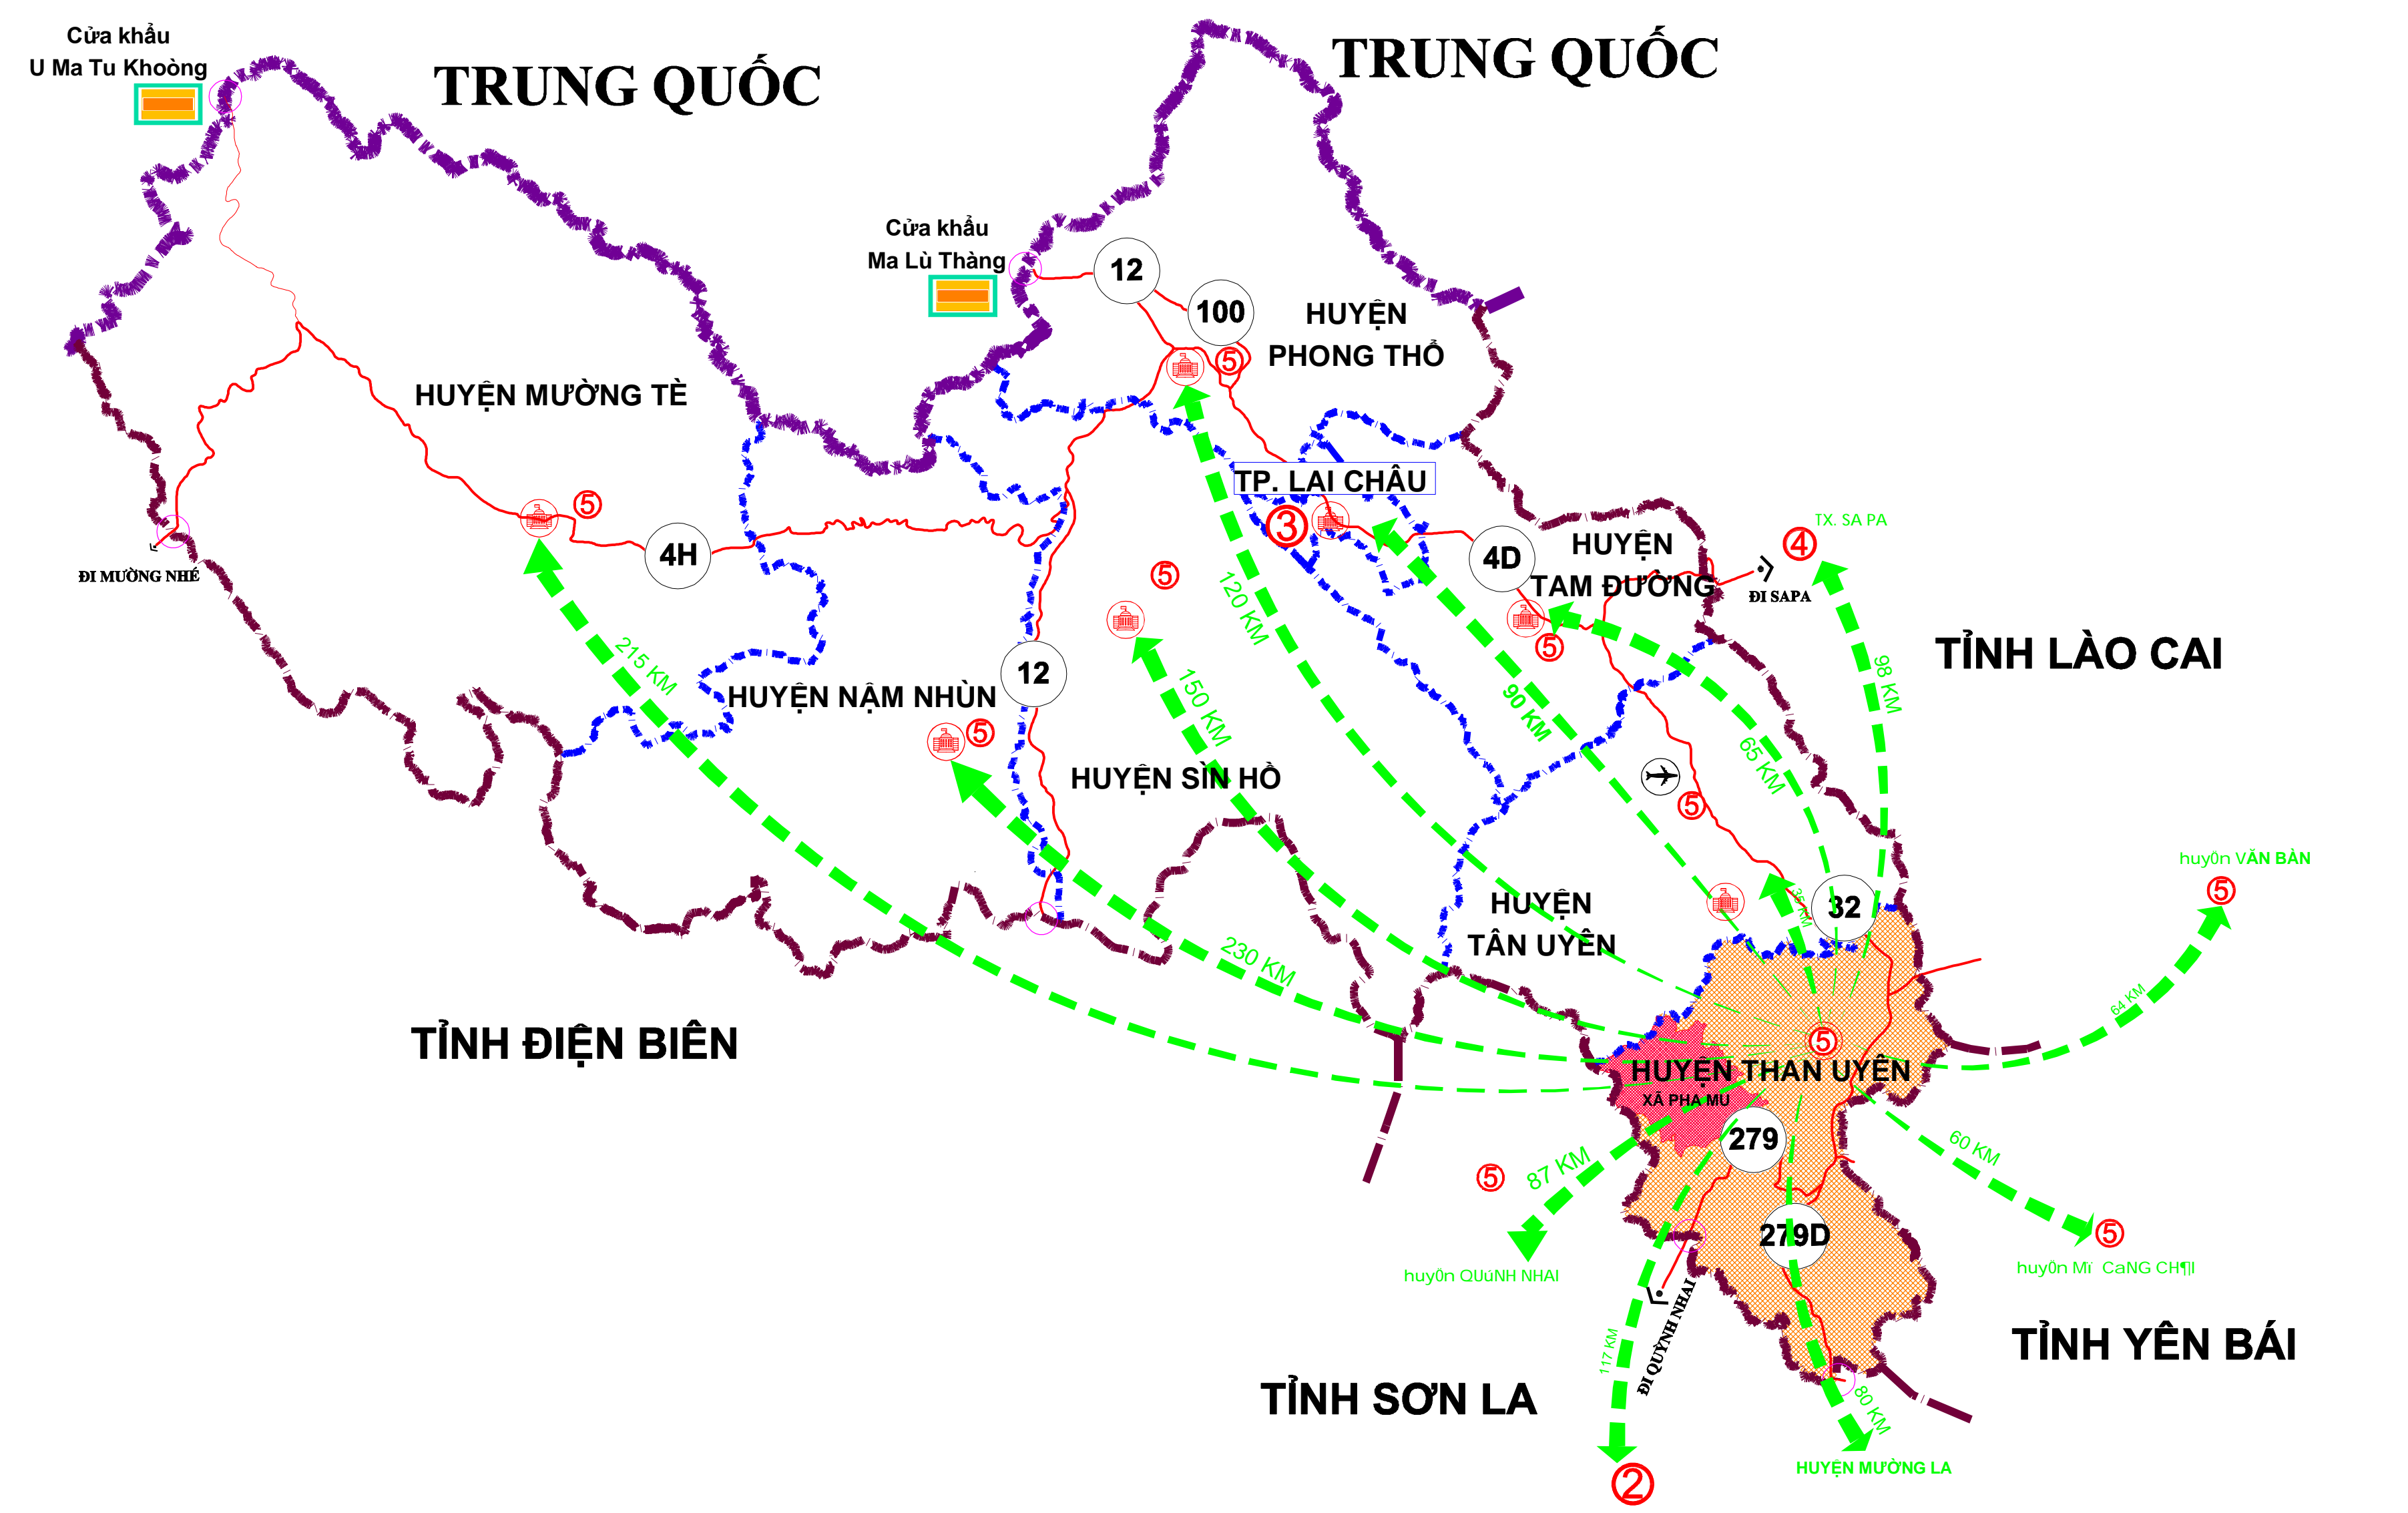

VỊ TRÍ HUYỆN THAN UYÊN TRONG TỈNH LAI CHÂU

- Biên giới Quốc gia
- Ranh giới tỉnh
- Ranh giới huyện
- Ranh giới xã
- UBND Huyện - Xã
- Nhà máy thủy điện
- Đường quốc lộ và số đường
- Đường tỉnh và số đường
- Đường lên xã
- Sông, hồ, ao, suối
- Vị trí khu vực quy hoạch

XÃ PHA MU NẸM Ở PHÍA TÂY NAM CỦA HUYỆN THAN UYÊN VỚI TỔNG DIỆN TÍCH TỰ NHIÊN THEO ĐỊA GIỚI HÀNH CHÍNH LÀ 11.952,53 HA

- + Phía Bắc giáp xã Mường Mít huyện Than Uyên, xã Tà Mít huyện Tân Uyên;
- + Phía Đông giáp xã Mường Cang, xã Mường Kim huyện Than Uyên;
- + Phía Tây giáp tỉnh Sơn La;
- + Phía Nam giáp xã Tà Hừa, huyện Than Uyên.

Xã Pha Mu nằm trên tuyến đường huyện từ QL279 – xã Pha Mu; kết nối với trục trọng yếu phát triển kinh tế (đọc theo Quốc lộ 32 - Quốc lộ 4D - Quốc lộ 12 nối đường cao tốc Nội Bài - Lào Cai qua Quốc lộ 279) bằng đường lên xã Pha Mu – Tà Hừa, thuộc Vùng kinh tế động lực của tỉnh (Than Uyên, Tân Uyên, Tam Đường, TP. Lai Châu, và Phong Thổ), tập trung phát triển nông nghiệp hàng hóa, nông nghiệp hữu cơ chất lượng cao gắn với công nghiệp chế biến nông sản, chăn nuôi tập trung gia súc, cung cấp nông sản cho trung tâm huyện Than Uyên và các đô thị lân cận, phát triển du lịch sinh thái, trải nghiệm, khoáng nóng gắn với lòng hồ thủy điện