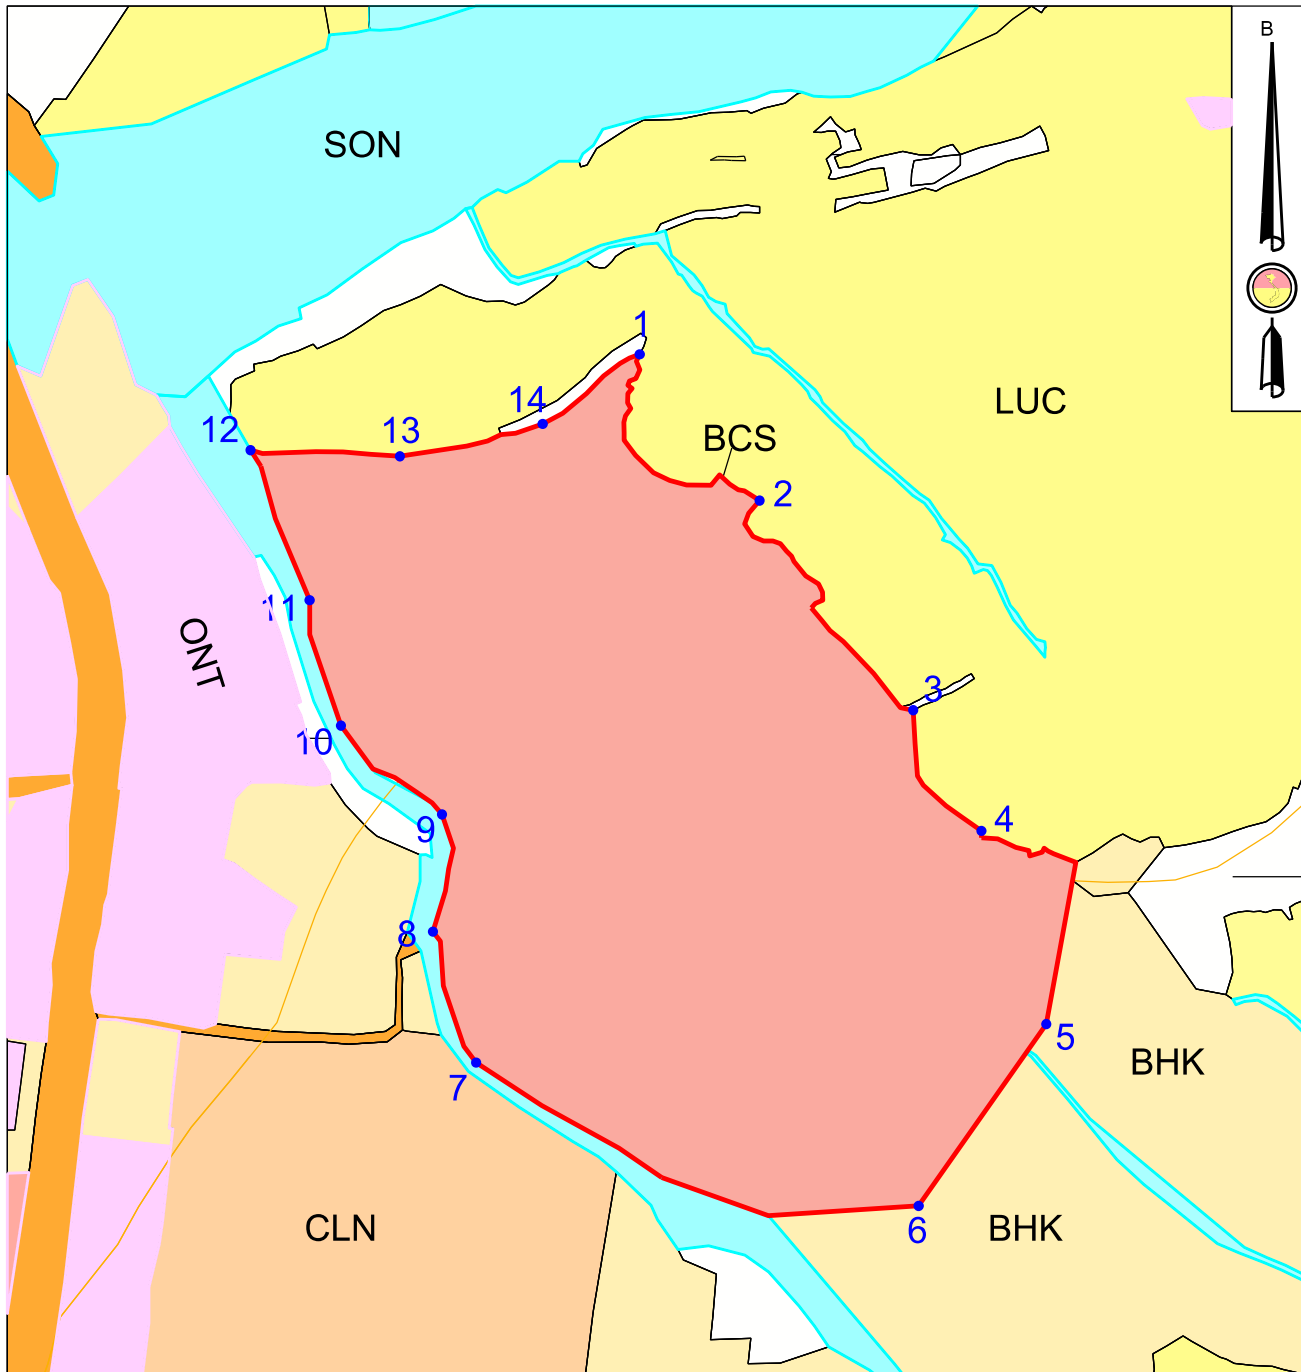

SƠ ĐỒ ĐĂNG KÝ ĐIỀU CHỈNH VỀ QUY MÔ DIỆN TÍCH, LOẠI ĐẤT, ĐỊA ĐIỂM DỰ ÁN

CÔNG TRÌNH: TRUNG TÂM ĐÀO TẠO VÀ SÁT HẠCH LÁI XE LAI CHÂU

Địa điểm tại: xã Phúc Than - huyện Than Uyên - tỉnh Lai Châu

Ghi chú: Ranh giới khu đất

Loại đất quy hoạch sử dụng: Đất thương mại dịch vụ (TMD): 3,01 ha

Bản đồ hiện trạng sử dụng đất xã Phúc Than, huyện Than Uyên (tỉ lệ 1/10000)

STT	TỌA ĐỘ (X)	TỌA ĐỘ (Y)	STT	TỌA ĐỘ (X)	TỌA ĐỘ (Y)	STT	TỌA ĐỘ (X)	TỌA ĐỘ (Y)
1	2436415.420	594426.310	6	2436188.140	594432.370	11	2436347.556	594335.196
2	2436375.050	594459.420	7	2436219.900	594381.160	12	2436388.970	594318.870
3	2436317.180	594501.810	8	2436256.050	594369.240	13	2436387.280	594360.110
4	2436283.800	594520.640	9	2436288.420	594371.740	14	2436396.220	594399.520
5	2436239.610	594506.670	10	2436312.927	594343.842			

TỔNG DIỆN TÍCH ĐĂNG KÝ DỰ ÁN:		3,01	ha
Đất giao thông (DGT)		0,03	ha
Đất bãi chứa sử dụng (BCS)		0,75	ha
Đất thủy lợi (DIL)		0,02	ha
Đất nương rẫy trồng cây hàng năm khác (NHK)		0,24	ha
Đất bãi trồng cây hàng năm khác (BHK)		1,97	ha